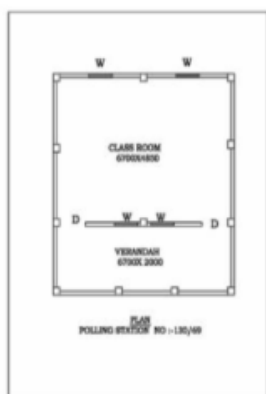

নির্বাচক নিবন্ধন আধিকারিকের স্বাক্ষর

Nazri Naksha

Google Map View

Polling Station Building Front View

Polling Station Front View

Cad View

Key MAP View

1 নাম : চম্পা (সাঁতরা)মাইতি স্বামীর নাম: তাপস মাইতি বাড়ির নং : n0098 বয়স : 31 লিঙ্গ : মহিলা	ZIW1887264 ফটো উপলব্ধ	2 নাম : পঞ্চানন আদক পিতার নাম: ক্ষুদিরাম আদক বাড়ির নং : n0064 বয়স : 64 লিঙ্গ : পুরুষ	ZIW2749000 ফটো উপলব্ধ	3 নাম : অঞ্জলী আদক স্বামীর নাম: পঞ্চানন আদক বাড়ির নং : n0064 বয়স : 60 লিঙ্গ : মহিলা	ZIW2749042 ফটো উপলব্ধ
4 নাম : নারায়ন আদক পিতার নাম: ক্ষুদিরাম আদক বাড়ির নং : n0064 বয়স : 50 লিঙ্গ : পুরুষ	ZIW2706729 ফটো উপলব্ধ	5 নাম : রীতা আদক স্বামীর নাম: নারায়ন আদক বাড়ির নং : n0064 বয়স : 44 লিঙ্গ : মহিলা	JZJ1447937 ফটো উপলব্ধ	6 নাম : ভোলানাথ আদক পিতার নাম: ক্ষুদিরাম আদক বাড়ির নং : n0064 বয়স : 50 লিঙ্গ : পুরুষ	WB/16/125/213829 ফটো উপলব্ধ
7 নাম : নির্মলা আদক স্বামীর নাম: ভোলানাথ আদক বাড়ির নং : n0064 বয়স : 44 লিঙ্গ : মহিলা	JZJ1447945 ফটো উপলব্ধ	8 নাম : বুলু আদক পিতার নাম: ক্ষুদিরাম আদক বাড়ির নং : n0064 বয়স : 44 লিঙ্গ : পুরুষ	JZJ2576577 ফটো উপলব্ধ	9 নাম : শিবানী আদক স্বামীর নাম: বুলু আদক বাড়ির নং : n0064 বয়স : 40 লিঙ্গ : মহিলা	JZJ2652485 ফটো উপলব্ধ
10 নাম : সুখেন্দু আদক পিতার নাম: পঞ্চানন আদক বাড়ির নং : এন0064 বয়স : 25 লিঙ্গ : মহিলা	ZIW2064350 ফটো উপলব্ধ	11 নাম : সুপ্রিয়া কর পিতার নাম: সুশীল কর বাড়ির নং : n0121 বয়স : 26 লিঙ্গ : মহিলা	ZIW2026565 ফটো উপলব্ধ	12 নাম : চয়নিকা দাস কর স্বামীর নাম: তিমির কর বাড়ির নং : এন0063 বয়স : 27 লিঙ্গ : মহিলা	ZIW2346211 ফটো উপলব্ধ
13 নাম : গোপাল কর পিতার নাম: গৌরহরী কর বাড়ির নং : n0061 বয়স : 42 লিঙ্গ : পুরুষ	JZJ2330231 ফটো উপলব্ধ	14 নাম : রুমা কর পিতার নাম: সুবল কর বাড়ির নং : n0034 বয়স : 35 লিঙ্গ : মহিলা	ZIW1503085 ফটো উপলব্ধ	15 নাম : সুবল কর পিতার নাম: সুরেন কর বাড়ির নং : n0034 বয়স : 70 লিঙ্গ : পুরুষ	ZIW2504611 ফটো উপলব্ধ
16 নাম : রতিকান্ত কর পিতার নাম: ভুশন কর বাড়ির নং : n0063 বয়স : 73 লিঙ্গ : পুরুষ	ZIW2486447 ফটো উপলব্ধ	17 নাম : সমীর কুমার কর পিতার নাম: রতিকান্ত কর বাড়ির নং : n0063 বয়স : 45 লিঙ্গ : পুরুষ	JZJ1245216 ফটো উপলব্ধ	18 নাম : বার্নারানী কর স্বামীর নাম: সুবল কর বাড়ির নং : n0034 বয়স : 62 লিঙ্গ : মহিলা	ZIW2507986 ফটো উপলব্ধ
19 নাম : খালেদ চিত্রকার পিতার নাম: রমজান চিত্রকার বাড়ির নং : এন0064 বয়স : 39 লিঙ্গ : পুরুষ	ZXL1538214 ফটো উপলব্ধ	20 নাম : রওসনা বিবি স্বামীর নাম: খালেদ চিত্রকার বাড়ির নং : n0061 বয়স : 28 লিঙ্গ : মহিলা	ZIW2398923 ফটো উপলব্ধ	21 নাম : শুভায়ন কর পিতার নাম: সুব্রত কর বাড়ির নং : এন0062 বয়স : 21 লিঙ্গ : পুরুষ	ZIW2578672 ফটো উপলব্ধ
22 নাম : মঞ্জুরী কর পিতার নাম: সমীর কুমার কর বাড়ির নং : এন0063 বয়স : 21 লিঙ্গ : মহিলা	ZIW2577153 ফটো উপলব্ধ	23 নাম : মাধবী কর স্বামীর নাম: গৌরহরী কর বাড়ির নং : n0061 বয়স : 75 লিঙ্গ : মহিলা	ZIW2580355 ফটো উপলব্ধ	24 নাম : তিমির কর পিতার নাম: রতিকান্ত কর বাড়ির নং : n0063 বয়স : 39 লিঙ্গ : পুরুষ	JZJ2471803 ফটো উপলব্ধ
25 নাম : গৌরীবালা কর স্বামীর নাম: রতিকান্ত কর বাড়ির নং : n0063 বয়স : 65 লিঙ্গ : মহিলা	ZIW2484624 ফটো উপলব্ধ	26 নাম : গৌরহরী কর পিতার নাম: ভুশন কর বাড়ির নং : n0061 বয়স : 82 লিঙ্গ : পুরুষ	ZIW2580363 ফটো উপলব্ধ	27 নাম : তনুশ্রী মাইতি কর স্বামীর নাম: দীপাঙ্জন কর বাড়ির নং : এন0034 বয়স : 24 লিঙ্গ : মহিলা	ZIW2401073 ফটো উপলব্ধ
28 নাম : সবিতা কর স্বামীর নাম: সমীর কর বাড়ির নং : n0063 বয়স : 43 লিঙ্গ : মহিলা	JZJ2191419 ফটো উপলব্ধ	29 নাম : সুতুষা কর স্বামীর নাম: সুব্রত কর বাড়ির নং : এন0062 বয়স : 41 লিঙ্গ : মহিলা	JZJ2330249 ফটো উপলব্ধ	30 নাম : সুব্রত কর পিতার নাম: নিশিকান্ত কর বাড়ির নং : এন0062 বয়স : 46 লিঙ্গ : পুরুষ	JZJ1245489 ফটো উপলব্ধ