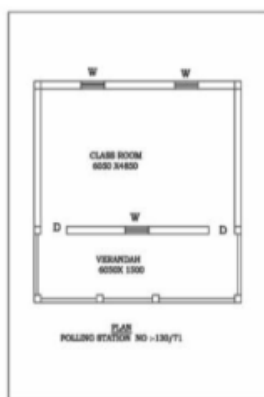

নির্বাচক নিবন্ধন আধিকারিকের স্বাক্ষর

Nazri Naksha

Google Map View

Polling Station Building Front View

Polling Station Front View

Cad View

Key MAP View

1	ZIW1228238	নাম : মনিকা রানী (পাঁজা)সংগ্রাম স্বামীর নাম: মহিতোষ সংগ্রাম বাড়ির নং : n0140 বয়স : 35 লিঙ্গ : মহিলা	ফটো উপলব্ধ	2	ZIW2061117	নাম : পরিমল কর পিতার নাম: অরুণ কর বাড়ির নং : এন0020 বয়স : 25 লিঙ্গ : পুরুষ	ফটো উপলব্ধ	3	ZIW1398494	নাম : পৌরী রানী দাস কর স্বামীর নাম: কানাই লাল কর বাড়ির নং : নং020 বয়স : 32 লিঙ্গ : মহিলা	ফটো উপলব্ধ
4	ZIW2962116	নাম : অরুণ কর পিতার নাম: সুধাংশু কর বাড়ির নং : n0020 বয়স : 50 লিঙ্গ : পুরুষ	ফটো উপলব্ধ	5	JZJ1247089	নাম : গীতা কর স্বামীর নাম: অরুণ কর বাড়ির নং : n0020 বয়স : 46 লিঙ্গ : মহিলা	ফটো উপলব্ধ	6	JZJ1449206	নাম : কানাই লাল কর পিতার নাম: সুধাংশু কর বাড়ির নং : n0020 বয়স : 43 লিঙ্গ : পুরুষ	ফটো উপলব্ধ
7	ZIW2956233	নাম : সুকুমার কর পিতার নাম: সুধাংশু কর বাড়ির নং : n0021 বয়স : 58 লিঙ্গ : পুরুষ	ফটো উপলব্ধ	8	ZIW2956282	নাম : কাজল কর স্বামীর নাম: সুকুমার কর বাড়ির নং : n0021 বয়স : 52 লিঙ্গ : মহিলা	ফটো উপলব্ধ	9	ZIW1138882	নাম : প্রভাস কুমার কর পিতার নাম: সুকুমার কর বাড়ির নং : n0021 বয়স : 36 লিঙ্গ : পুরুষ	ফটো উপলব্ধ
10	JZJ2521219	নাম : উদয় কর পিতার নাম: সুধাংশু কর বাড়ির নং : n0022 বয়স : 54 লিঙ্গ : পুরুষ	ফটো উপলব্ধ	11	JZJ2521227	নাম : মিনু কর স্বামীর নাম: উদয় কর বাড়ির নং : n0022 বয়স : 48 লিঙ্গ : মহিলা	ফটো উপলব্ধ	12	ZIW1223569	নাম : অর্চনা কর স্বামীর নাম: প্রভাস কুমার কর বাড়ির নং : n0144 বয়স : 38 লিঙ্গ : মহিলা	ফটো উপলব্ধ
13	GQD3165859	নাম : রীম্পাবতী করণ মিদ্যা স্বামীর নাম: তুষার মিদ্যা বাড়ির নং : n0167 বয়স : 36 লিঙ্গ : মহিলা	ফটো উপলব্ধ	14	ZIW1952308	নাম : টুসি সংগ্রাম স্বামীর নাম: হরিপদ সংগ্রাম বাড়ির নং : n0056 বয়স : 29 লিঙ্গ : মহিলা	ফটো উপলব্ধ	15	ZIW2418549	নাম : অমিত কান্ডার পিতার নাম: লালু কান্ডার বাড়ির নং : এন0056 বয়স : 22 লিঙ্গ : পুরুষ	ফটো উপলব্ধ
16	JZJ2653335	নাম : সবিতা কান্ডার স্বামীর নাম: অনিমেষ্ কান্ডার বাড়ির নং : n0056 বয়স : 38 লিঙ্গ : মহিলা	ফটো উপলব্ধ	17	JZJ2472033	নাম : ভারতী কান্ডার স্বামীর নাম: ভোলানাথ কান্ডার বাড়ির নং : n0056 বয়স : 41 লিঙ্গ : মহিলা	ফটো উপলব্ধ	18	JZJ1447325	নাম : মামনী কান্ডার স্বামীর নাম: লালু কান্ডার বাড়ির নং : n0056 বয়স : 44 লিঙ্গ : মহিলা	ফটো উপলব্ধ
19	JZJ2332252	নাম : ভোলানাথ কাণ্ডার পিতার নাম: ক্ষুদিরাম কাণ্ডার বাড়ির নং : n0056 বয়স : 43 লিঙ্গ : পুরুষ	ফটো উপলব্ধ	20	JZJ1246214	নাম : প্রতিমা কাণ্ডার স্বামীর নাম: ক্ষুদিরাম কাণ্ডার বাড়ির নং : n0056 বয়স : 65 লিঙ্গ : মহিলা	ফটো উপলব্ধ	21	ZIW2750685	নাম : অর্চনা কান্ডার স্বামীর নাম: ধনঞ্জয় কান্ডার বাড়ির নং : n0039 বয়স : 51 লিঙ্গ : মহিলা	ফটো উপলব্ধ
22	JZJ2332302	নাম : ধনঞ্জয় কান্ডার পিতার নাম: গুণধর কান্ডার বাড়ির নং : n0039 বয়স : 59 লিঙ্গ : পুরুষ	ফটো উপলব্ধ	23	WB/16/125/219208	নাম : শান্তিরানী কান্ডার স্বামীর নাম: শ্রীকান্ত কান্ডার বাড়ির নং : n0037 বয়স : 53 লিঙ্গ : মহিলা	ফটো উপলব্ধ	24	WB/16/125/219326	নাম : শ্রীকান্ত কান্ডার পিতার নাম: সদয় কান্ডার বাড়ির নং : n0037 বয়স : 58 লিঙ্গ : পুরুষ	ফটো উপলব্ধ
25	ZIW1393883	নাম : দীপঙ্কর কান্ডার পিতার নাম: প্রভাত কান্ডার বাড়ির নং : n0036 বয়স : 33 লিঙ্গ : পুরুষ	ফটো উপলব্ধ	26	ZIW2712289	নাম : পৌরী কান্ডার স্বামীর নাম: প্রভাত কান্ডার বাড়ির নং : n0036 বয়স : 51 লিঙ্গ : মহিলা	ফটো উপলব্ধ	27	ZIW2711885	নাম : প্রভাত কান্ডার পিতার নাম: সদানন্দ কান্ডার বাড়ির নং : n0036 বয়স : 54 লিঙ্গ : পুরুষ	ফটো উপলব্ধ
28	JZJ2577369	নাম : প্রতিমা কান্ডার স্বামীর নাম: পরিতোষ কান্ডার বাড়ির নং : n0035 বয়স : 37 লিঙ্গ : মহিলা	ফটো উপলব্ধ	29	JZJ2076503	নাম : পরিতোষ কান্ডার পিতার নাম: সুধীর কান্ডার বাড়ির নং : n0035 বয়স : 46 লিঙ্গ : পুরুষ	ফটো উপলব্ধ	30	JZJ2076495	নাম : কবিতা কান্ডার স্বামীর নাম: দুলাল কান্ডার বাড়ির নং : n0035 বয়স : 46 লিঙ্গ : মহিলা	ফটো উপলব্ধ