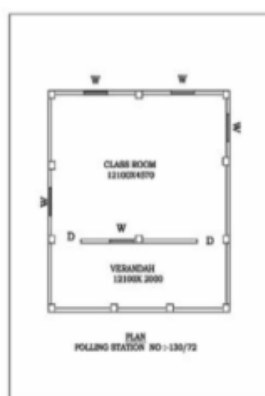

নির্বাচক নিবন্ধন আধিকারিকের স্বাক্ষর

Nazri Naksha

Google Map View

Polling Station Building Front View

Polling Station Front View

Cad View

Key MAP View

1 নাম : শিবানী দাস স্বামীর নাম: সুশান্ত দাস বাড়ির নং : n0255 বয়স : 33 লিঙ্গ : মহিলা	ZIW1508670 ফটো উপলব্ধ	2 নাম : পূর্ণিমা পতি সিং স্বামীর নাম: উত্তম সিং বাড়ির নং : n0256 বয়স : 29 লিঙ্গ : মহিলা	ZIW1880194 ফটো উপলব্ধ	3 নাম : প্রীতিকনা (পাত্র) মাইতি স্বামীর নাম: চিরঞ্জিৎ মাইতি বাড়ির নং : n0212 বয়স : 34 লিঙ্গ : মহিলা	ZIW1261502 ফটো উপলব্ধ
4 নাম : পম্পা (মাইতি)মিত্র স্বামীর নাম: উৎপল মিত্র বাড়ির নং : n0225 বয়স : 30 লিঙ্গ : মহিলা	ZIW1693373 ফটো উপলব্ধ	5 নাম : লিপিকা (মাল্লা) প্রধান স্বামীর নাম: দেবদলাল মাল্লা বাড়ির নং : n0210 বয়স : 32 লিঙ্গ : মহিলা	ZIW1398502 ফটো উপলব্ধ	6 নাম : তুষা আভিড স্বামীর নাম: মানস কুমার আভিড বাড়ির নং : n0066 বয়স : 36 লিঙ্গ : মহিলা	ZIW1214048 ফটো উপলব্ধ
7 নাম : মানস কুমার আভিড পিতার নাম: মনোজ কুমার আভিড বাড়ির নং : n0066 বয়স : 43 লিঙ্গ : পুরুষ	JZJ1447382 ফটো উপলব্ধ	Q 8 নাম : ছায়া আভিড স্বামীর নাম: শুভঙ্কর আভিড বাড়ির নং : বয়স : 38 লিঙ্গ : মহিলা	JZJ2655082 ফটো উপলব্ধ	9 নাম : মনোজ কুমার আভিড পিতার নাম: উপেন্দ্র আভিড বাড়ির নং : n0066 বয়স : 73 লিঙ্গ : পুরুষ	ZIW2508638 ফটো উপলব্ধ
10 নাম : বংকিম আভিড পিতার নাম: উপেন্দ্র আভিড বাড়ির নং : n0065 বয়স : 86 লিঙ্গ : পুরুষ	ZIW2504397 ফটো উপলব্ধ	11 নাম : বিমলা আভিড স্বামীর নাম: বংকিম আভিড বাড়ির নং : n0065 বয়স : 76 লিঙ্গ : মহিলা	ZIW2504405 ফটো উপলব্ধ	12 নাম : শুভঙ্কর আভিড পিতার নাম: বংকিম আভিড বাড়ির নং : n0065 বয়স : 40 লিঙ্গ : পুরুষ	JZJ2655090 ফটো উপলব্ধ
13 নাম : দীপক কর পিতার নাম: কানাই কর বাড়ির নং : n0082 বয়স : 47 লিঙ্গ : পুরুষ	JZJ1249259 ফটো উপলব্ধ	14 নাম : দিগ্বিরানী কর পিতার নাম: দীপক কর বাড়ির নং : এন0082 বয়স : 21 লিঙ্গ : মহিলা	ZIW2540326 ফটো উপলব্ধ	15 নাম : দেবশীষ কর পিতার নাম: কানাই কর বাড়ির নং : n0082 বয়স : 33 লিঙ্গ : পুরুষ	ZIW1393941 ফটো উপলব্ধ
16 নাম : আরতি কর স্বামীর নাম: কানাই কর বাড়ির নং : n0082 বয়স : 66 লিঙ্গ : মহিলা	ZIW2473643 ফটো উপলব্ধ	17 নাম : রুমা রানি কর দাস স্বামীর নাম: দেবশীষ কর বাড়ির নং : এন0082 বয়স : 24 লিঙ্গ : মহিলা	ZIW2344034 ফটো উপলব্ধ	18 নাম : পূর্ণিমা কর স্বামীর নাম: দীপক কর বাড়ির নং : n0082 বয়স : 37 লিঙ্গ : মহিলা	JZJ2655025 ফটো উপলব্ধ
19 নাম : দিলীপ কর পিতার নাম: কানাই কর বাড়ির নং : n0082 বয়স : 37 লিঙ্গ : পুরুষ	ZIW1139062 ফটো উপলব্ধ	20 নাম : বাসন্তী কর স্বামীর নাম: নীলরতন কর বাড়ির নং : n0220 বয়স : 56 লিঙ্গ : মহিলা	WB/16/125/240132 ফটো উপলব্ধ	21 নাম : অরুণ কান্তি কর মায়ের নাম: বাসন্তী কর বাড়ির নং : n0216 বয়স : 41 লিঙ্গ : পুরুষ	JZJ2473296 ফটো উপলব্ধ
22 নাম : বিজলী কর স্বামীর নাম: অসিত কর বাড়ির নং : n0054 বয়স : 43 লিঙ্গ : মহিলা	JZJ2340370 ফটো উপলব্ধ	23 নাম : মৌসুমী কর চক্রবর্তী স্বামীর নাম: অরুণ কর বাড়ির নং : n0260 বয়স : 32 লিঙ্গ : মহিলা	ZIW2032621 ফটো উপলব্ধ	24 নাম : জয়ন্তী কর নায়েক স্বামীর নাম: দিলীপ কর বাড়ির নং : n0253 বয়স : 26 লিঙ্গ : মহিলা	ZIW2022556 ফটো উপলব্ধ
25 নাম : কৃষ্ণসুন্দরম খাঁড়া মায়ের নাম: পুরবী মাল খাঁড়া বাড়ির নং : এন0119 বয়স : 23 লিঙ্গ : পুরুষ	ZIW2349827 ফটো উপলব্ধ	26 নাম : সঞ্জু গুড়িয়া পিতার নাম: সুভাষ গুড়িয়া বাড়ির নং : এন0201 বয়স : 26 লিঙ্গ : পুরুষ	ZIW2060507 ফটো উপলব্ধ	27 নাম : প্রভঞ্জন গারু পিতার নাম: মনোরঞ্জন গারু বাড়ির নং : নং035 বয়স : 26 লিঙ্গ : পুরুষ	ZIW2229375 ফটো উপলব্ধ
28 নাম : বিজয় গারু পিতার নাম: মনোরঞ্জন গারু বাড়ির নং : n0035 বয়স : 28 লিঙ্গ : পুরুষ	ZIW1905256 ফটো উপলব্ধ	29 নাম : শুভজিৎ গারু পিতার নাম: অঞ্জন গারু বাড়ির নং : n0161 বয়স : 28 লিঙ্গ : পুরুষ	ZIW1905249 ফটো উপলব্ধ	30 নাম : সঞ্জয় গারু পিতার নাম: মনোরঞ্জন গারু বাড়ির নং : n0035 বয়স : 31 লিঙ্গ : পুরুষ	ZIW1504497 ফটো উপলব্ধ