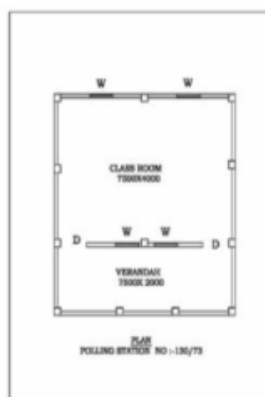

নির্বাচক নিবন্ধন আধিকারিকের স্বাক্ষর

Nazri Naksha

Google Map View

Polling Station Building Front View

Polling Station Front View

Cad View

Key MAP View

1 নাম : জবেদা বিবি স্বামীর নাম : জিয়াদ আলি খাঁ বাড়ির নং : এন0033 বয়স : 81 লিঙ্গ : মহিলা	ZIW2593218 ফটো উপলব্ধ	2 নাম : হাবিবুল আলি খাঁ পিতার নাম : নুরইসলাম খাঁ বাড়ির নং : n0116 বয়স : 32 লিঙ্গ : পুরুষ	ZIW1505064 ফটো উপলব্ধ	3 নাম : নজবুল আলি খাঁ পিতার নাম : নুরইসলাম খাঁ বাড়ির নং : n0116 বয়স : 33 লিঙ্গ : পুরুষ	ZIW1505072 ফটো উপলব্ধ
4 নাম : ফারুক রহমান খাঁ মায়ের নাম : ফাতেমা বিবি বাড়ির নং : n0123 বয়স : 34 লিঙ্গ : পুরুষ	ZIW1214675 ফটো উপলব্ধ	5 নাম : রসিদা বিবি স্বামীর নাম : আবুল হোসেন খাঁ বাড়ির নং : n0189 বয়স : 32 লিঙ্গ : মহিলা	ZIW1505312 ফটো উপলব্ধ	6 নাম : আবদিন খাঁ পিতার নাম : সওকত খাঁ বাড়ির নং : এন0072 বয়স : 71 লিঙ্গ : পুরুষ	ZIW2280055 ফটো উপলব্ধ
7 নাম : জামেনা বিবি স্বামীর নাম : নুর মহম্মদ খাঁ বাড়ির নং : n0169 বয়স : 73 লিঙ্গ : মহিলা	ZIW2279883 ফটো উপলব্ধ	8 নাম : নূরবানু বিবি স্বামীর নাম : আসিরুদ্দিন সেখ বাড়ির নং : n0094 বয়স : 51 লিঙ্গ : মহিলা	JZJ1248236 ফটো উপলব্ধ	9 নাম : মঞ্জুরা বিবি স্বামীর নাম : হাবিবুল আলি খাঁ বাড়ির নং : এন0123 বয়স : 30 লিঙ্গ : মহিলা	ZIW2350072 ফটো উপলব্ধ
10 নাম : নূর আলম সেখ পিতার নাম : আসিরুদ্দিন সেখ বাড়ির নং : n0094 বয়স : 37 লিঙ্গ : পুরুষ	ZIW1312859 ফটো উপলব্ধ	11 নাম : আব্দুল রহমান খাঁ পিতার নাম : গোলাম মহম্মদ খাঁ বাড়ির নং : n0123 বয়স : 40 লিঙ্গ : পুরুষ	ZIW0313155 ফটো উপলব্ধ	12 নাম : সাকিলা বিবি স্বামীর নাম : আব্দুল রহমান খাঁ বাড়ির নং : এন0123 বয়স : 36 লিঙ্গ : মহিলা	ZIW1214683 ফটো উপলব্ধ
13 নাম : আজিজুর রহমান খাঁ পিতার নাম : গোলাম মহম্মদ খাঁ বাড়ির নং : n0123 বয়স : 40 লিঙ্গ : পুরুষ	ZIW0313163 ফটো উপলব্ধ	14 নাম : নাইমা বেগম স্বামীর নাম : আজিজুর রহমান খাঁ বাড়ির নং : n0123 বয়স : 40 লিঙ্গ : মহিলা	KYW2346245 ফটো উপলব্ধ	15 নাম : সাহানারা (খাতুন) বিবি স্বামীর নাম : আজিজুর রহমান খাঁ বাড়ির নং : n0123 বয়স : 40 লিঙ্গ : মহিলা	ZIW1817287 ফটো উপলব্ধ
16 নাম : কাবেরুল হক স্বামীর নাম : নাজবুল আলি খাঁ বাড়ির নং : n0116 বয়স : 30 লিঙ্গ : মহিলা	ZIW1817329 ফটো উপলব্ধ	17 নাম : মুসলিমা বিবি স্বামীর নাম : মনিরুল আলি খাঁ বাড়ির নং : n0201 বয়স : 33 লিঙ্গ : মহিলা	ZIW1780071 ফটো উপলব্ধ	18 নাম : তসলিমা বিবি স্বামীর নাম : নূরহোসেন সেখ বাড়ির নং : n0094 বয়স : 29 লিঙ্গ : মহিলা	ZIW1721695 ফটো উপলব্ধ
19 নাম : নূরহোসেন সেখ পিতার নাম : আসিরুদ্দিন সেখ বাড়ির নং : n0094 বয়স : 37 লিঙ্গ : পুরুষ	JZJ2580116 ফটো উপলব্ধ	20 নাম : সাবিনা বিবি স্বামীর নাম : ফারুক রহমান খাঁ বাড়ির নং : এন0123 বয়স : 30 লিঙ্গ : মহিলা	ZIW2059871 ফটো উপলব্ধ	21 নাম : হাজেরা বিবি পিতার নাম : নুরালী খাঁ বাড়ির নং : n0116 বয়স : 59 লিঙ্গ : মহিলা	ZIW2280345 ফটো উপলব্ধ
22 নাম : নুরুন্নেসা বিবি স্বামীর নাম : নুরইসলাম খাঁ বাড়ির নং : n0116 বয়স : 59 লিঙ্গ : মহিলা	ZIW2280238 ফটো উপলব্ধ	23 নাম : আয়েশা বিবি স্বামীর নাম : নাজির সেক বাড়ির নং : n0071 বয়স : 69 লিঙ্গ : মহিলা	ZIW2110849 ফটো উপলব্ধ	24 নাম : সেক জবেদা বিবি স্বামীর নাম : সেক আসগর বাড়ির নং : এন0077 বয়স : 39 লিঙ্গ : মহিলা	JZJ2652675 ফটো উপলব্ধ
25 নাম : সেক মুরতাজ আলি পিতার নাম : সেক আবদুল এসাক বাড়ির নং : এন0066 বয়স : 22 লিঙ্গ : পুরুষ	ZIW2410603 ফটো উপলব্ধ	26 নাম : আসিরন বিবি স্বামীর নাম : সেক সাবির আলি বাড়ির নং : এন0066 বয়স : 24 লিঙ্গ : মহিলা	ZIW2410637 ফটো উপলব্ধ	27 নাম : সাবির আলি সেখ পিতার নাম : বাসেদ সেখ বাড়ির নং : এন0066 বয়স : 36 লিঙ্গ : পুরুষ	WIK1838432 ফটো উপলব্ধ
28 নাম : মুক্তারন বিবি স্বামীর নাম : নূর আলম সেখ বাড়ির নং : এন0094 বয়স : 24 লিঙ্গ : মহিলা	ZIW2467454 ফটো উপলব্ধ	29 নাম : জসিমুদ্দিন খাঁ পিতার নাম : আবদিন খাঁ বাড়ির নং : এন0072 বয়স : 31 লিঙ্গ : পুরুষ	ZIW1505122 ফটো উপলব্ধ	30 নাম : সালেমা খাতুন পিতার নাম : নুরইসলাম খাঁ বাড়ির নং : এন0116 বয়স : 21 লিঙ্গ : মহিলা	ZIW2587715 ফটো উপলব্ধ