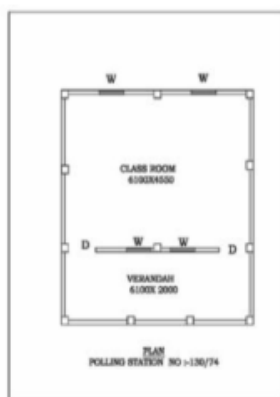

নির্বাচক নিবন্ধন আধিকারিকের স্বাক্ষর

Nazri Naksha

Google Map View

Polling Station Building Front View

Polling Station Front View

Cad View

Key MAP View

1 নাম : সুনন্দা সামন্ত স্বামীর নাম: বলরাম সামন্ত বাড়ির নং : n0101 বয়স : 56 লিঙ্গ : মহিলা	ZIW2710374 ফটো উপলব্ধ	2 নাম : আশীষ সামন্ত পিতার নাম: বলরাম সামন্ত বাড়ির নং : n0101 বয়স : 31 লিঙ্গ : পুরুষ	ZIW1505403 ফটো উপলব্ধ	3 নাম : নিসতারিনী সামন্ত স্বামীর নাম: কার্তিক সামন্ত বাড়ির নং : n0101 বয়স : 87 লিঙ্গ : মহিলা	ZIW2165173 ফটো উপলব্ধ
4 নাম : বালরাম সামন্ত পিতার নাম: কার্তিক সামন্ত বাড়ির নং : n0101 বয়স : 64 লিঙ্গ : পুরুষ	ZIW2157972 ফটো উপলব্ধ	5 নাম : রীনা শ্যামল স্বামীর নাম: সুধাংশু শ্যামল বাড়ির নং : n0101 বয়স : 53 লিঙ্গ : মহিলা	ZIW2942738 ফটো উপলব্ধ	6 নাম : তুলসী (ভূঞা)সামন্ত স্বামীর নাম: আশীষ সামন্ত বাড়ির নং : n0101 বয়স : 31 লিঙ্গ : মহিলা	ZIW1905504 ফটো উপলব্ধ
7 নাম : মনিদীপা (দাস) জানা স্বামীর নাম: দীপক কুমার জানা বাড়ির নং : n0111 বয়স : 44 লিঙ্গ : মহিলা	JZJ1447481 ফটো উপলব্ধ	8 নাম : যমুনা বালু মাজি (সামন্ত) স্বামীর নাম: গৌরহরি (সামন্ত) বাড়ির নং : n0102 বয়স : 67 লিঙ্গ : মহিলা	ZIW2681864 ফটো উপলব্ধ	9 নাম : সরস্বতী সামন্ত স্বামীর নাম: দেবশীষ সামন্ত বাড়ির নং : n0102 বয়স : 31 লিঙ্গ : মহিলা	ZIW1505379 ফটো উপলব্ধ
10 নাম : মায়ী সামন্ত স্বামীর নাম: সেবশীষ সামন্ত বাড়ির নং : n0102 বয়স : 36 লিঙ্গ : মহিলা	ZIW1214873 ফটো উপলব্ধ	11 নাম : সেবশীষ সামন্ত মায়ের নাম: যমুনাবালা বাড়ির নং : n0102 বয়স : 37 লিঙ্গ : পুরুষ	JZJ2655629 ফটো উপলব্ধ	12 নাম : দেবশীষ সামন্ত মায়ের নাম: যমুনাবালা বাড়ির নং : n0102 বয়স : 41 লিঙ্গ : পুরুষ	JZJ2523884 ফটো উপলব্ধ
13 নাম : শক্তিপদ আদক পিতার নাম: শচীন আদক বাড়ির নং : n0108 বয়স : 44 লিঙ্গ : পুরুষ	JZJ2342400 ফটো উপলব্ধ	14 নাম : স্বপ্না উথাসিনী মিশ্র স্বামীর নাম: অমিয় কুমার মিশ্র বাড়ির নং : n0154 বয়স : 27 লিঙ্গ : মহিলা	ZIW1951912 ফটো উপলব্ধ	15 নাম : টিটু গারু স্বামীর নাম: সত্যরঞ্জন গারু বাড়ির নং : n0036 বয়স : 43 লিঙ্গ : মহিলা	JZJ2473445 ফটো উপলব্ধ
16 নাম : সত্যরঞ্জন গারু পিতার নাম: গংগাধর গারু বাড়ির নং : n0036 বয়স : 51 লিঙ্গ : পুরুষ	JZJ0460402 ফটো উপলব্ধ	17 নাম : রাজকুমার গারু পিতার নাম: পঞ্চানন গারু বাড়ির নং : n0036 বয়স : 32 লিঙ্গ : পুরুষ	ZIW1394394 ফটো উপলব্ধ	18 নাম : নমিতা গারু স্বামীর নাম: পঞ্চানন গারু বাড়ির নং : n0036 বয়স : 56 লিঙ্গ : মহিলা	JZJ0460394 ফটো উপলব্ধ
19 নাম : পঞ্চানন গারু পিতার নাম: গংগাধর গারু বাড়ির নং : n0036 বয়স : 61 লিঙ্গ : পুরুষ	JZJ1249267 ফটো উপলব্ধ	20 নাম : দেবকুমার গারু পিতার নাম: সত্যরঞ্জন গারু বাড়ির নং : N0036 বয়স : 25 লিঙ্গ : পুরুষ	ZIW2062727 ফটো উপলব্ধ	21 নাম : পারুল গারু স্বামীর নাম: রাজকুমার গারু বাড়ির নং : এন0036 বয়স : 24 লিঙ্গ : মহিলা	ZIW2346831 ফটো উপলব্ধ
22 নাম : বিমল কুমার জানা পিতার নাম: বীরেন্দ্রনাথ জানা বাড়ির নং : n0091 বয়স : 50 লিঙ্গ : পুরুষ	JZJ0460857 ফটো উপলব্ধ	23 নাম : নন্দিতা জানা পিতার নাম: শক্তিপদ জানা বাড়ির নং : এন0007 বয়স : 24 লিঙ্গ : মহিলা	ZIW2346849 ফটো উপলব্ধ	24 নাম : শ্রাবনী জানা পিতার নাম: শিবরত জানা বাড়ির নং : এন0088 বয়স : 23 লিঙ্গ : মহিলা	ZIW2346757 ফটো উপলব্ধ
25 নাম : শচীনন্দন জানা পিতার নাম: রাজকৃষ্ণ জানা বাড়ির নং : n0095 বয়স : 86 লিঙ্গ : পুরুষ	ZIW2318426 ফটো উপলব্ধ	26 নাম : তশায় জানা পিতার নাম: দীপক জানা বাড়ির নং : এন0007 বয়স : 24 লিঙ্গ : পুরুষ	ZIW2346567 ফটো উপলব্ধ	27 নাম : সৌরভ জানা পিতার নাম: বাউ চরন জানা বাড়ির নং : এন0018 বয়স : 23 লিঙ্গ : পুরুষ	ZIW2410017 ফটো উপলব্ধ
28 নাম : সৌভিক জানা পিতার নাম: বিমল জানা বাড়ির নং : এন0091 বয়স : 22 লিঙ্গ : পুরুষ	ZIW2450336 ফটো উপলব্ধ	29 নাম : হরেকৃষ্ণ পাল পিতার নাম: গোপাল পাল বাড়ির নং : এন0068 বয়স : 25 লিঙ্গ : পুরুষ	ZIW2346583 ফটো উপলব্ধ	30 নাম : বিশ্বজিত জানা পিতার নাম: মনিজ্ঞ জানা বাড়ির নং : এন0015 বয়স : 23 লিঙ্গ : পুরুষ	ZIW2346823 ফটো উপলব্ধ