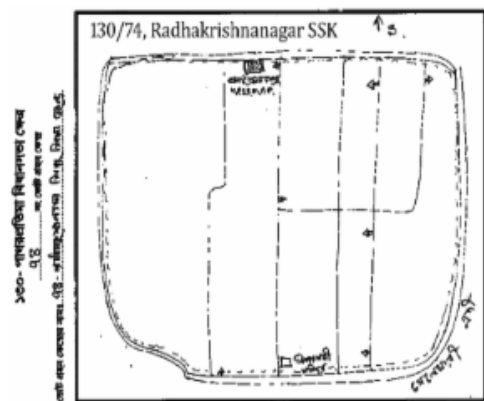

Nazri Naksha