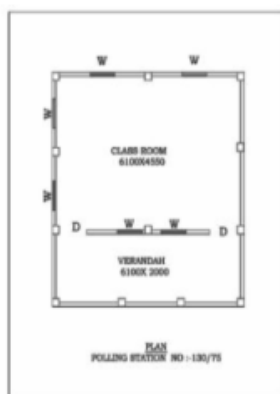

নির্বাচক নিবন্ধন আধিকারিকের স্বাক্ষর

Nazri Naksha

Google Map View

Polling Station Building Front View

Polling Station Front View

Cad View

Key MAP View

1 নাম : মামনী (প্রামানিক)দাস স্বামীর নাম: বুদ্ধদেব দাস বাড়ির নং : n0169 বয়স : 30 লিঙ্গ : মহিলা	ZIW1643105 ফটো উপলব্ধ	2 নাম : বৈশাখী (বাগ) ভূঞা স্বামীর নাম: দেবকুমার ভূঞা বাড়ির নং : n0165 বয়স : 31 লিঙ্গ : মহিলা	ZIW1515618 ফটো উপলব্ধ	3 নাম : সুসিতা (হালদার) ভূঞা স্বামীর নাম: মলয় শঙ্কর ভূঞা বাড়ির নং : n0170 বয়স : 37 লিঙ্গ : মহিলা	WIK0818450 ফটো উপলব্ধ
4 নাম : সুবিমল আড়ি পিতার নাম: ভিষ্ণুদেব আড়ি বাড়ির নং : n0071 বয়স : 28 লিঙ্গ : পুরুষ	ZIW1817675 ফটো উপলব্ধ	5 নাম : রাজেশ আড়ি পিতার নাম: স্বপন আড়ি বাড়ির নং : এন0119 বয়স : 25 লিঙ্গ : পুরুষ	ZIW2056554 ফটো উপলব্ধ	6 নাম : মনোরঞ্জন আড়ি পিতার নাম: বলরাম আড়ি বাড়ির নং : এন0153 বয়স : 56 লিঙ্গ : পুরুষ	WB/16/125/561635 ফটো উপলব্ধ
7 নাম : সুমন আড়ি পিতার নাম: নন্দ দলাল আড়ি বাড়ির নং : এন0120 বয়স : 25 লিঙ্গ : পুরুষ	ZIW2056927 ফটো উপলব্ধ	8 নাম : অসীম আড়ি পিতার নাম: মনোরঞ্জন আড়ি বাড়ির নং : এন0153 বয়স : 25 লিঙ্গ : পুরুষ	ZIW2056893 ফটো উপলব্ধ	9 নাম : বেহুলা আড়ি স্বামীর নাম: পশুপতি আড়ি বাড়ির নং : এন0153 বয়স : 61 লিঙ্গ : মহিলা	ZIW2100121 ফটো উপলব্ধ
10 নাম : নিতিশ আড়ি পিতার নাম: বিকাশ চন্দ্র আড়ি বাড়ির নং : n0154 বয়স : 24 লিঙ্গ : পুরুষ	ZIW2229813 ফটো উপলব্ধ	11 নাম : অশোক কুমার আড়ি পিতার নাম: মনোরঞ্জন আড়ি বাড়ির নং : কৃষ্ণপুর বয়স : 34 লিঙ্গ : পুরুষ	ZIW1394543 ফটো উপলব্ধ	12 নাম : ত্রিদিপ আড়ি পিতার নাম: গোপাল আড়ি বাড়ির নং : এন0120 বয়স : 23 লিঙ্গ : পুরুষ	ZIW2399392 ফটো উপলব্ধ
13 নাম : মমতা আড়ি স্বামীর নাম: গোপাল আড়ি বাড়ির নং : n0120 বয়স : 51 লিঙ্গ : মহিলা	ZIW2518199 ফটো উপলব্ধ	14 নাম : উওমকুমার আড়ি পিতার নাম: ভাগ্যধর আড়ি বাড়ির নং : n0078 বয়স : 50 লিঙ্গ : পুরুষ	ZIW2491413 ফটো উপলব্ধ	15 নাম : গোপাল আড়ি পিতার নাম: রতিকান্ত আড়ি বাড়ির নং : n0120 বয়স : 60 লিঙ্গ : পুরুষ	ZIW2519155 ফটো উপলব্ধ
16 নাম : ভাগ্যধর আড়ি পিতার নাম: বিদ্যাধর আড়ি বাড়ির নং : n0078 বয়স : 71 লিঙ্গ : পুরুষ	ZIW2510477 ফটো উপলব্ধ	17 নাম : রানা আড়ি পিতার নাম: স্বপন আড়ি বাড়ির নং : এন0119 বয়স : 21 লিঙ্গ : পুরুষ	ZIW2566982 ফটো উপলব্ধ	18 নাম : মধুপর্ণা আড়ি পিতার নাম: উত্তম কুমার আড়ি বাড়ির নং : এন0078 বয়স : 21 লিঙ্গ : মহিলা	ZIW2527513 ফটো উপলব্ধ
19 নাম : সুচেতনা আড়ি পিতার নাম: গৌতম কুমার আড়ি বাড়ির নং : এন0078 বয়স : 21 লিঙ্গ : মহিলা	ZIW2521730 ফটো উপলব্ধ	20 নাম : তুষারকান্তি আড়ি পিতার নাম: তপন আড়ি বাড়ির নং : এন0119 বয়স : 22 লিঙ্গ : পুরুষ	ZIW2528743 ফটো উপলব্ধ	21 নাম : সুপ্রিয়া ভূঞা(আড়ি) স্বামীর নাম: অশোক কুমার আড়ি বাড়ির নং : n0153 বয়স : 29 লিঙ্গ : মহিলা	ZIW1905801 ফটো উপলব্ধ
22 নাম : পুরনজন আড়ি পিতার নাম: রবীন্দ্র আড়ি বাড়ির নং : n0119 বয়স : 24 লিঙ্গ : পুরুষ	ZIW2229771 ফটো উপলব্ধ	23 নাম : প্রকাশ চন্দ্র আড়ি পিতার নাম: কানাই আড়ি বাড়ির নং : n0154 বয়স : 47 লিঙ্গ : পুরুষ	JZJ2085116 ফটো উপলব্ধ	24 নাম : রঞ্জন আড়ি পিতার নাম: রবীন্দ্র আড়ি বাড়ির নং : n0119 বয়স : 27 লিঙ্গ : পুরুষ	ZIW2023158 ফটো উপলব্ধ
25 নাম : নীলান্দি আড়ি পিতার নাম: প্রকাশ চন্দ্র আড়ি বাড়ির নং : এন0154 বয়স : 23 লিঙ্গ : পুরুষ	ZIW2536076 ফটো উপলব্ধ	26 নাম : প্রিয়াঙ্কা জানা আড়ি স্বামীর নাম: কৌশিক আড়ি বাড়ির নং : এন0130 বয়স : 28 লিঙ্গ : মহিলা	ZIW1905512 ফটো উপলব্ধ	27 নাম : বিকাশচন্দ্র আড়ি পিতার নাম: কানাই আড়ি বাড়ির নং : n0154 বয়স : 51 লিঙ্গ : পুরুষ	JZJ0463356 ফটো উপলব্ধ
28 নাম : কাঞ্চন আড়ি স্বামীর নাম: কানাই আড়ি বাড়ির নং : n0154 বয়স : 69 লিঙ্গ : মহিলা	ZIW2742906 ফটো উপলব্ধ	29 নাম : কানাইলাল আড়ি পিতার নাম: সুরেন আড়ি বাড়ির নং : n0154 বয়স : 79 লিঙ্গ : পুরুষ	JZJ0463331 ফটো উপলব্ধ	30 নাম : শ্যামলী আড়ি স্বামীর নাম: শম্ভু আড়ি বাড়ির নং : n0153 বয়স : 46 লিঙ্গ : মহিলা	JZJ2343036 ফটো উপলব্ধ