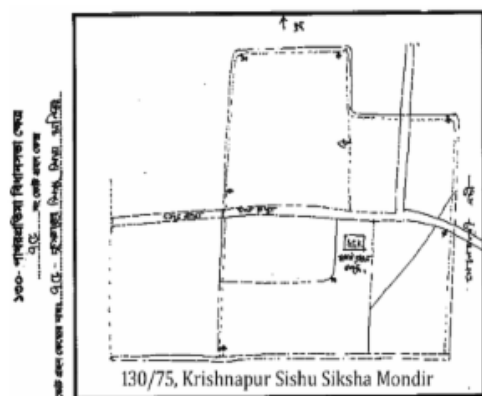

Nazri Naksha