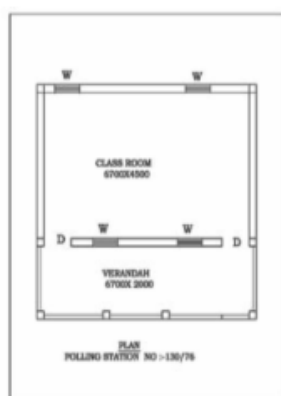

নির্বাচক নিবন্ধন আধিকারিকের স্বাক্ষর

Nazri Naksha

Google Map View

Polling Station Building Front View

Polling Station Front View

Cad View

Key MAP View

1	ZIW1313600	নাম : সেখ আলিমুদ্দিন পিতার নাম: সেখ সরিফউদ্দিন বাড়ির নং : n0008 বয়স : 33 লিঙ্গ : পুরুষ	ফটো উপলব্ধ	2	WB/16/125/240489	নাম : হাজেরা বিবি স্বামীর নাম: নওসের খাঁ বাড়ির নং : n0215 বয়স : 68 লিঙ্গ : মহিলা	ফটো উপলব্ধ	3	ZIW1394683	নাম : সেখ মইদুল পিতার নাম: আবদুস সাত্তার সেক বাড়ির নং : n0187 বয়স : 33 লিঙ্গ : পুরুষ	ফটো উপলব্ধ
4	ZIW1394675	নাম : সেক জায়দুল পিতার নাম: আবদুস সাত্তার সেক বাড়ির নং : n0187 বয়স : 34 লিঙ্গ : পুরুষ	ফটো উপলব্ধ	5	JZJ2653855	নাম : রুকসানা বিবি স্বামীর নাম: নজরুল সেখ বাড়ির নং : n0186 বয়স : 39 লিঙ্গ : মহিলা	ফটো উপলব্ধ	6	ZIW1313683	নাম : রাসিদা বিবি স্বামীর নাম: সেখ রাইমুদ্দিন বাড়ির নং : n0124 বয়স : 34 লিঙ্গ : মহিলা	ফটো উপলব্ধ
7	ZIW2033363	নাম : সেক মুরসেলিম পিতার নাম: সেক মুজিবুর রহমান বাড়ির নং : n0242 বয়স : 26 লিঙ্গ : পুরুষ	ফটো উপলব্ধ	8	ZIW1637503	নাম : আনোয়ারা বিবি স্বামীর নাম: সেক জায়দুল বাড়ির নং : n0187 বয়স : 31 লিঙ্গ : মহিলা	ফটো উপলব্ধ	9	ZIW2229912	নাম : তাসলিমা বিবি স্বামীর নাম: সেখ মৈদুল বাড়ির নং : N0187 বয়স : 27 লিঙ্গ : মহিলা	ফটো উপলব্ধ
10	ZIW1394899	নাম : নাজিরা বিবি স্বামীর নাম: ফ.রিদুল রহমান বাড়ির নং : n0187 বয়স : 35 লিঙ্গ : মহিলা	ফটো উপলব্ধ	11	ZIW1818053	নাম : আমেনা বিবি স্বামীর নাম: সেখ আলিমুদ্দিন বাড়ির নং : n0008 বয়স : 32 লিঙ্গ : মহিলা	ফটো উপলব্ধ	12	ZIW1722917	নাম : ফরিদা বিবি স্বামীর নাম: আব্দুস সাত্তার সেক বাড়ির নং : এন0187 বয়স : 57 লিঙ্গ : মহিলা	ফটো উপলব্ধ
13	JZJ1386325	নাম : রাশিয়া বিবি স্বামীর নাম: সহিদুলআলি খাঁ বাড়ির নং : N00213 বয়স : 44 লিঙ্গ : মহিলা	ফটো উপলব্ধ	14	ZIW0322016	নাম : ফরিদুল রহমান সেখ পিতার নাম: আব্দুস সাত্তার সেখ বাড়ির নং : n0187 বয়স : 39 লিঙ্গ : পুরুষ	ফটো উপলব্ধ	15	ZIW1721810	নাম : মর্জিনা বিবি স্বামীর নাম: মুক্তার আলী শেখ বাড়ির নং : এন0162 বয়স : 29 লিঙ্গ : মহিলা	ফটো উপলব্ধ
16	ZIW2535573	নাম : রুবিনা খাতুন মায়ের নাম: রাশিয়া বিবি বাড়ির নং : এন00213 বয়স : 21 লিঙ্গ : মহিলা	ফটো উপলব্ধ	17	ZIW2581759	নাম : সেক আবদুস সাত্তার পিতার নাম: খাজির সেক বাড়ির নং : এন0187 বয়স : 63 লিঙ্গ : পুরুষ	ফটো উপলব্ধ	18	ZIW1670777	নাম : মালতী (জানা) গুচ্ছাইত স্বামীর নাম: শংকর গুচ্ছাইত বাড়ির নং : n0229 বয়স : 30 লিঙ্গ : মহিলা	ফটো উপলব্ধ
19	ZIW1282755	নাম : সূতপা (দাস)জানা স্বামীর নাম: চন্দ্রকান্ত জানা বাড়ির নং : n0207 বয়স : 36 লিঙ্গ : মহিলা	ফটো উপলব্ধ	20	ZIW1302009	নাম : নিলিমা (পাত্র)জানা স্বামীর নাম: অমল্য রতন জানা বাড়ির নং : n0209 বয়স : 34 লিঙ্গ : মহিলা	ফটো উপলব্ধ	21	ZIW1361591	নাম : শিউলী (মন্ডল) মাইতি স্বামীর নাম: প্রশান্ত কুমার মাইতি বাড়ির নং : n0210 বয়স : 36 লিঙ্গ : মহিলা	ফটো উপলব্ধ
22	ZIW1220979	নাম : নমিতা (মুনিয়ান)দাস স্বামীর নাম: সাধীগোপাল দাস বাড়ির নং : n0208 বয়স : 36 লিঙ্গ : মহিলা	ফটো উপলব্ধ	23	JZJ2522647	নাম : শম্পা (মাঝি) মন্ডল স্বামীর নাম: বৃহস্পতি মন্ডল বাড়ির নং : n0231 বয়স : 39 লিঙ্গ : মহিলা	ফটো উপলব্ধ	24	ZIW1905876	নাম : বাসুদেব কলা পিতার নাম: বিজয় কলা বাড়ির নং : n0102 বয়স : 27 লিঙ্গ : পুরুষ	ফটো উপলব্ধ
25	ZIW1905983	নাম : সমীর কলা পিতার নাম: সুজয় কলা বাড়ির নং : n0102 বয়স : 27 লিঙ্গ : পুরুষ	ফটো উপলব্ধ	26	ZIW1505981	নাম : বুদ্ধদেব কলা পিতার নাম: অজয় কুমার কলা বাড়ির নং : n0102 বয়স : 31 লিঙ্গ : পুরুষ	ফটো উপলব্ধ	27	JZJ1251594	নাম : সুপ্রিয়া কলা স্বামীর নাম: সুজয় কলা বাড়ির নং : n0102 বয়স : 47 লিঙ্গ : মহিলা	ফটো উপলব্ধ
28	ZIW2670404	নাম : সুজয় কলা পিতার নাম: রঞ্জন কলা বাড়ির নং : n0102 বয়স : 52 লিঙ্গ : পুরুষ	ফটো উপলব্ধ	29	JZJ1251610	নাম : নিয়তী কলা স্বামীর নাম: বিজয় কলা বাড়ির নং : n0102 বয়স : 48 লিঙ্গ : মহিলা	ফটো উপলব্ধ	30	ZIW2692895	নাম : বিজয় কলা পিতার নাম: রঞ্জন কলা বাড়ির নং : n0102 বয়স : 55 লিঙ্গ : পুরুষ	ফটো উপলব্ধ