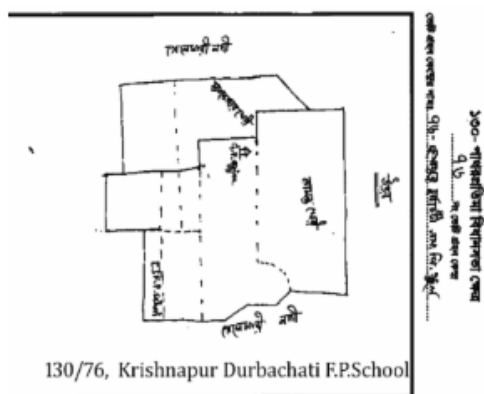

Nazri Naksha