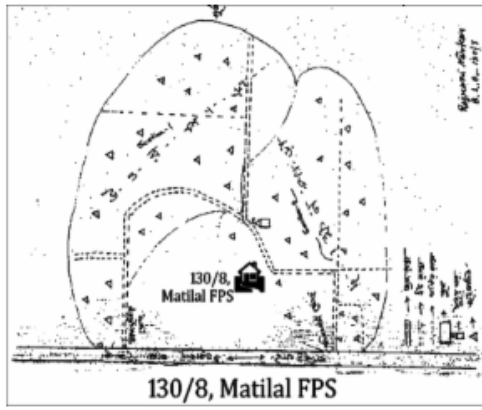

Nazri Naksha