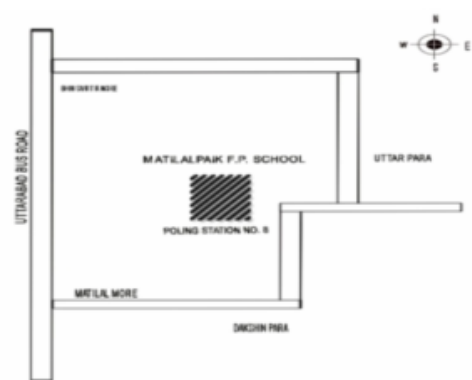

নির্বাচক নিবন্ধন আধিকারিকের স্বাক্ষর

Nazri Naksha

Google Map View

Polling Station Building Front View

Polling Station Front View

Cad View

Key MAP View

1 নাম : টিয়া কয়াল স্বামীর নাম : দীনেশ কয়াল বাড়ির নং : এন0023 বয়স : 25 লিঙ্গ : মহিলা	ZIW2355659 ফটো উপলব্ধ	2 নাম : মনুথ কয়াল পিতার নাম : পূর্ণ কয়াল বাড়ির নং : n0021 বয়স : 76 লিঙ্গ : পুরুষ	ZIW2513901 ফটো উপলব্ধ	3 নাম : সুসমা কয়াল স্বামীর নাম : নিত্যানন্দ কয়াল বাড়ির নং : n0021 বয়স : 30 লিঙ্গ : মহিলা	ZIW1609320 ফটো উপলব্ধ
4 নাম : নিত্যানন্দ কয়াল পিতার নাম : মনুথ কয়াল বাড়ির নং : n0021 বয়স : 36 লিঙ্গ : পুরুষ	ZIW1188937 ফটো উপলব্ধ	5 নাম : সুধা কয়াল স্বামীর নাম : মনুথ কয়াল বাড়ির নং : n0021 বয়স : 56 লিঙ্গ : মহিলা	ZIW2108504 ফটো উপলব্ধ	6 নাম : দীপক কয়াল পিতার নাম : প্রশান্ত কয়াল বাড়ির নং : n0023 বয়স : 31 লিঙ্গ : পুরুষ	ZIW1609007 ফটো উপলব্ধ
7 নাম : দীনেশ কয়াল পিতার নাম : প্রশান্ত কয়াল বাড়ির নং : n0023 বয়স : 35 লিঙ্গ : পুরুষ	ZIW1372069 ফটো উপলব্ধ	8 নাম : গান্ধারী কয়াল স্বামীর নাম : প্রশান্ত কয়াল বাড়ির নং : n0023 বয়স : 59 লিঙ্গ : মহিলা	ZIW2824134 ফটো উপলব্ধ	9 নাম : প্রশান্ত কয়াল পিতার নাম : প্রানকৃষ্ণ কয়াল বাড়ির নং : n0023 বয়স : 64 লিঙ্গ : পুরুষ	ZIW2823912 ফটো উপলব্ধ
10 নাম : অলকা কয়াল স্বামীর নাম : সঞ্জীত কয়াল বাড়ির নং : n0022 বয়স : 33 লিঙ্গ : মহিলা	ZIW1372002 ফটো উপলব্ধ	11 নাম : সঞ্জীত কয়াল পিতার নাম : মহারাজ কয়াল বাড়ির নং : n0022 বয়স : 34 লিঙ্গ : পুরুষ	ZIW1371996 ফটো উপলব্ধ	12 নাম : দেবলা কয়াল স্বামীর নাম : মহারাজ কয়াল বাড়ির নং : n0022 বয়স : 63 লিঙ্গ : মহিলা	ZIW2118974 ফটো উপলব্ধ
13 নাম : মহারাজ কয়াল পিতার নাম : পূর্নচন্দ্র কয়াল বাড়ির নং : n0022 বয়স : 66 লিঙ্গ : পুরুষ	ZIW2118925 ফটো উপলব্ধ	14 নাম : শিপ্রা কয়াল স্বামীর নাম : গৌরঙ্গ কয়াল বাড়ির নং : n0021 বয়স : 31 লিঙ্গ : মহিলা	ZIW1291780 ফটো উপলব্ধ	15 নাম : গৌরঙ্গ কয়াল পিতার নাম : মনুথ কয়াল বাড়ির নং : n0021 বয়স : 35 লিঙ্গ : পুরুষ	ZIW1189000 ফটো উপলব্ধ
16 নাম : অনিমা কয়াল স্বামীর নাম : গৌরঙ্গ কয়াল বাড়ির নং : মতিলাল বয়স : 30 লিঙ্গ : মহিলা	ZIW2617603 ফটো উপলব্ধ	17 নাম : সুকান্ত হালদার পিতার নাম : বিশ্বনাথ হালদার বাড়ির নং : n0019 বয়স : 34 লিঙ্গ : পুরুষ	ZIW1127950 ফটো উপলব্ধ	18 নাম : গায়ত্রী হালদার স্বামীর নাম : প্রশান্ত হালদার বাড়ির নং : n0019 বয়স : 32 লিঙ্গ : মহিলা	ZIW1371988 ফটো উপলব্ধ
19 নাম : প্রশান্ত হালদার পিতার নাম : বিশ্বনাথ হালদার বাড়ির নং : n0019 বয়স : 40 লিঙ্গ : পুরুষ	JZJ2245447 ফটো উপলব্ধ	20 নাম : বিশ্বনাথ হালদার পিতার নাম : হিরু হালদার বাড়ির নং : n0019 বয়স : 66 লিঙ্গ : পুরুষ	JZJ0074344 ফটো উপলব্ধ	21 নাম : পিকু হালদার স্বামীর নাম : সুকান্ত হালদার বাড়ির নং : মতিলাল বয়স : 22 লিঙ্গ : মহিলা	ZIW2548311 ফটো উপলব্ধ
22 নাম : ছায়েদা আলি খাঁ পিতার নাম : আমিন আলি খাঁ বাড়ির নং : n0063 বয়স : 23 লিঙ্গ : পুরুষ	ZIW1889047 ফটো উপলব্ধ	23 নাম : ইয়া বিবি স্বামীর নাম : আমাদুল্লা খাঁ বাড়ির নং : n0062 বয়স : 23 লিঙ্গ : মহিলা	ZIW1888833 ফটো উপলব্ধ	24 নাম : আহমিনা খাতুন পিতার নাম : আমিন আলি খাঁ বাড়ির নং : এন0063 বয়স : 23 লিঙ্গ : মহিলা	ZIW2313302 ফটো উপলব্ধ
25 নাম : ফজিলা খাঁ স্বামীর নাম : রাবিউল্লা খাঁ বাড়ির নং : N0063 বয়স : 30 লিঙ্গ : মহিলা	ZIW1609312 ফটো উপলব্ধ	26 নাম : মনিরা বিবি স্বামীর নাম : আরোবিদ্বা খাঁ বাড়ির নং : n0063 বয়স : 30 লিঙ্গ : মহিলা	ZIW1609171 ফটো উপলব্ধ	27 নাম : আরোবিদ্বা খাঁ মায়ের নাম : আমিনা বেওয়া খাঁ বাড়ির নং : n0062 বয়স : 39 লিঙ্গ : পুরুষ	JZJ2553238 ফটো উপলব্ধ
28 নাম : আমবিয়া খাঁ স্বামীর নাম : গোলামনি খাঁ বাড়ির নং : N0063 বয়স : 30 লিঙ্গ : মহিলা	JZJ0074450 ফটো উপলব্ধ	29 নাম : মাবুদ আলি খাঁ পিতার নাম : আমিন আলি খাঁ বাড়ির নং : n0063 বয়স : 30 লিঙ্গ : পুরুষ	JZJ2244101 ফটো উপলব্ধ	30 নাম : মোঃ ছায়েদা আলি খাঁ পিতার নাম : আমিন আলি খাঁ বাড়ির নং : n0063 বয়স : 30 লিঙ্গ : পুরুষ	ZIW1127984 ফটো উপলব্ধ