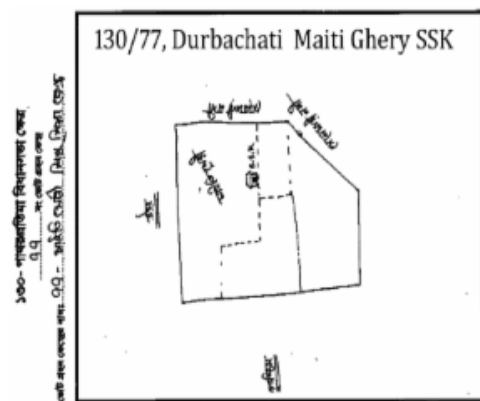

নির্বাচক নিবন্ধন আধিকারিকের স্বাক্ষর

Nazri Naksha

Google Map View

Polling Station Building Front View

Polling Station Front View

Cad View

Key MAP View

1	ZIW1601012	নাম : কন্যাকুমারীকা (গিরি) মন্ডল স্বামীর নাম: মধুসূদন মন্ডল বাড়ির নং : n0098 বয়স : 31 লিঙ্গ : মহিলা	ফটো উপলব্ধ	2	ZIW1906106	নাম : অতসী (মাইতি)খড়িকা পিতার নাম: শুশান্ত মাইতি বাড়ির নং : n0104 বয়স : 27 লিঙ্গ : মহিলা	ফটো উপলব্ধ	3	ZIW2027167	নাম : শম্পা আদক স্বামীর নাম: গোপাল আদক বাড়ির নং : n0123 বয়স : 27 লিঙ্গ : মহিলা	ফটো উপলব্ধ
4	ZIW1506690	নাম : গোপাল আদক মায়ের নাম: বিভূতি আদক বাড়ির নং : n0041 বয়স : 32 লিঙ্গ : পুরুষ	ফটো উপলব্ধ	5	ZIW2318673	নাম : শংকর কাণ্ডার পিতার নাম: অজিত কাণ্ডার বাড়ির নং : n0071 বয়স : 51 লিঙ্গ : পুরুষ	ফটো উপলব্ধ	6	ZIW2688927	নাম : অজিত কাণ্ডার পিতার নাম: পিতাম্বর কাণ্ডার বাড়ির নং : n0071 বয়স : 69 লিঙ্গ : পুরুষ	ফটো উপলব্ধ
7	JZJ1447077	নাম : রেখা রানী কান্ডার স্বামীর নাম: শংকর কান্ডার বাড়ির নং : n0071 বয়স : 45 লিঙ্গ : মহিলা	ফটো উপলব্ধ	8	ZIW2688950	নাম : ভারতী কাণ্ডার স্বামীর নাম: অজিত কাণ্ডার বাড়ির নং : n0071 বয়স : 66 লিঙ্গ : মহিলা	ফটো উপলব্ধ	9	JZJ2334837	নাম : প্রতিমা রানী করন স্বামীর নাম: গোপাল করন বাড়ির নং : n0071 বয়স : 39 লিঙ্গ : মহিলা	ফটো উপলব্ধ
10	JZJ2334829	নাম : কালিপদ কান্ডার পিতার নাম: অজিত কান্ডার বাড়ির নং : n0071 বয়স : 42 লিঙ্গ : পুরুষ	ফটো উপলব্ধ	11	JZJ2335495	নাম : পার্বতী কান্ডার স্বামীর নাম: কালিপদ কান্ডার বাড়ির নং : n0071 বয়স : 41 লিঙ্গ : মহিলা	ফটো উপলব্ধ	12	ZIW1818251	নাম : সমরেশ কামিলা পিতার নাম: মৃত্যুঞ্জয় কামিলা বাড়ির নং : n0021 বয়স : 28 লিঙ্গ : পুরুষ	ফটো উপলব্ধ
13	ZIW1637610	নাম : বাবলু কামিলা পিতার নাম: মৃত্যুঞ্জয় কামিলা বাড়ির নং : n0021 বয়স : 31 লিঙ্গ : পুরুষ	ফটো উপলব্ধ	14	JZJ2334845	নাম : অর্জুন চন্দ্র কামিলা পিতার নাম: বনমালী কামিলা বাড়ির নং : n0021 বয়স : 40 লিঙ্গ : পুরুষ	ফটো উপলব্ধ	15	ZIW1395144	নাম : মনি (পড়্যা) কামিলা স্বামীর নাম: অর্জুন চন্দ্র কামিলা বাড়ির নং : n0021 বয়স : 41 লিঙ্গ : মহিলা	ফটো উপলব্ধ
16	ZIW2688679	নাম : পুষ্পরানী কামিলা স্বামীর নাম: মৃত্যুঞ্জয় কামিলা বাড়ির নং : n0021 বয়স : 55 লিঙ্গ : মহিলা	ফটো উপলব্ধ	17	ZIW2688091	নাম : মৃত্যুঞ্জয় কামিলা পিতার নাম: সুরেন কামিলা বাড়ির নং : n0021 বয়স : 57 লিঙ্গ : পুরুষ	ফটো উপলব্ধ	18	ZIW2679462	নাম : গীতারানী কামিলা স্বামীর নাম: বনমালী কামিলা বাড়ির নং : n0021 বয়স : 63 লিঙ্গ : মহিলা	ফটো উপলব্ধ
19	ZIW1637628	নাম : মেঘনাথ খড়িকা পিতার নাম: জগন্নাথ খড়িকা বাড়ির নং : n0059 বয়স : 30 লিঙ্গ : পুরুষ	ফটো উপলব্ধ	20	WB/16/125/225313	নাম : প্রতিমা খড়িকা স্বামীর নাম: জগন্নাথ খড়িকা বাড়ির নং : n0059 বয়স : 50 লিঙ্গ : মহিলা	ফটো উপলব্ধ	21	ZIW2966877	নাম : জগন্নাথ খড়িকা পিতার নাম: বিমল খড়িকা বাড়ির নং : n0059 বয়স : 56 লিঙ্গ : পুরুষ	ফটো উপলব্ধ
22	ZIW2679744	নাম : কানন খড়িকা স্বামীর নাম: বিমল খড়িকা বাড়ির নং : n0059 বয়স : 58 লিঙ্গ : মহিলা	ফটো উপলব্ধ	23	ZIW1313717	নাম : নমিতা খড়িকা স্বামীর নাম: বিমল খড়িকা বাড়ির নং : n0059 বয়স : 72 লিঙ্গ : মহিলা	ফটো উপলব্ধ	24	ZIW2230282	নাম : সুপ্রিয়া পাল খড়িকা স্বামীর নাম: চন্দ্র কান্ত খড়িকা বাড়ির নং : N0059 বয়স : 26 লিঙ্গ : মহিলা	ফটো উপলব্ধ
25	ZIW2549335	নাম : বিচিত্রা দাস খড়িকা স্বামীর নাম: বিশ্বনাথ খড়িকা বাড়ির নং : এন001 বয়স : 22 লিঙ্গ : মহিলা	ফটো উপলব্ধ	26	ZIW1313766	নাম : সূর্যকান্ত খড়িকা পিতার নাম: বিমল খড়িকা বাড়ির নং : n0059 বয়স : 37 লিঙ্গ : পুরুষ	ফটো উপলব্ধ	27	ZIW1506500	নাম : চন্দ্রকান্ত খড়িকা পিতার নাম: বিমল খড়িকা বাড়ির নং : n0059 বয়স : 32 লিঙ্গ : পুরুষ	ফটো উপলব্ধ
28	ZIW2679595	নাম : বিমল খড়িকা পিতার নাম: ভাস্কর খড়িকা বাড়ির নং : n0059 বয়স : 68 লিঙ্গ : পুরুষ	ফটো উপলব্ধ	29	ZIW1506930	নাম : মঞ্জুরী খরিকা স্বামীর নাম: সূর্যকান্ত খড়িকা বাড়ির নং : n0059 বয়স : 35 লিঙ্গ : মহিলা	ফটো উপলব্ধ	30	ZIW2023596	নাম : তারকনাথ খড়িকা পিতার নাম: জগন্নাথ খড়িকা বাড়ির নং : n0106 বয়স : 27 লিঙ্গ : পুরুষ	ফটো উপলব্ধ