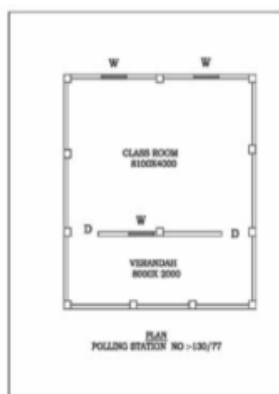

নির্বাচক নিবন্ধন আধিকারিকের স্বাক্ষর

Nazri Naksha

Google Map View

Polling Station Building Front View

Polling Station Front View

Cad View

Key MAP View

1	ZIW1601012	নাম : কন্যাকুমারীকা (গিরি) মন্ডল স্বামীর নাম: মধুসূদন মন্ডল বাড়ির নং : n0098 বয়স : 31 লিঙ্গ : মহিলা	ফটো উপলব্ধ	2	ZIW1906106	নাম : অতসী (মাইতি)খড়িকা পিতার নাম: শুশান্ত মাইতি বাড়ির নং : n0104 বয়স : 27 লিঙ্গ : মহিলা	ফটো উপলব্ধ	3	ZIW2027167	নাম : শম্পা আদক স্বামীর নাম: গোপাল আদক বাড়ির নং : n0123 বয়স : 27 লিঙ্গ : মহিলা	ফটো উপলব্ধ
4	ZIW1506690	নাম : গোপাল আদক মায়ের নাম: বিভূতি আদক বাড়ির নং : n0041 বয়স : 32 লিঙ্গ : পুরুষ	ফটো উপলব্ধ	5	ZIW2318673	নাম : শংকর কাণ্ডার পিতার নাম: অজিত কাণ্ডার বাড়ির নং : n0071 বয়স : 51 লিঙ্গ : পুরুষ	ফটো উপলব্ধ	6	ZIW2688927	নাম : অজিত কাণ্ডার পিতার নাম: পিতাম্বর কাণ্ডার বাড়ির নং : n0071 বয়স : 69 লিঙ্গ : পুরুষ	ফটো উপলব্ধ
7	JZJ1447077	নাম : রেখা রানী কান্ডার স্বামীর নাম: শংকর কান্ডার বাড়ির নং : n0071 বয়স : 45 লিঙ্গ : মহিলা	ফটো উপলব্ধ	8	ZIW2688950	নাম : ভারতী কাণ্ডার স্বামীর নাম: অজিত কাণ্ডার বাড়ির নং : n0071 বয়স : 66 লিঙ্গ : মহিলা	ফটো উপলব্ধ	9	JZJ2334837	নাম : প্রতিমা রানী করন স্বামীর নাম: গোপাল করন বাড়ির নং : n0071 বয়স : 39 লিঙ্গ : মহিলা	ফটো উপলব্ধ
10	JZJ2334829	নাম : কালিপদ কান্ডার পিতার নাম: অজিত কান্ডার বাড়ির নং : n0071 বয়স : 42 লিঙ্গ : পুরুষ	ফটো উপলব্ধ	11	JZJ2335495	নাম : পার্বতী কান্ডার স্বামীর নাম: কালিপদ কান্ডার বাড়ির নং : n0071 বয়স : 41 লিঙ্গ : মহিলা	ফটো উপলব্ধ	12	ZIW1818251	নাম : সমরেশ কামিলা পিতার নাম: মৃত্যুঞ্জয় কামিলা বাড়ির নং : n0021 বয়স : 28 লিঙ্গ : পুরুষ	ফটো উপলব্ধ
13	ZIW1637610	নাম : বাবলু কামিলা পিতার নাম: মৃত্যুঞ্জয় কামিলা বাড়ির নং : n0021 বয়স : 31 লিঙ্গ : পুরুষ	ফটো উপলব্ধ	14	JZJ2334845	নাম : অর্জুন চন্দ্র কামিলা পিতার নাম: বনমালী কামিলা বাড়ির নং : n0021 বয়স : 40 লিঙ্গ : পুরুষ	ফটো উপলব্ধ	15	ZIW1395144	নাম : মনি (পড়্যা) কামিলা স্বামীর নাম: অর্জুন চন্দ্র কামিলা বাড়ির নং : n0021 বয়স : 41 লিঙ্গ : মহিলা	ফটো উপলব্ধ
16	ZIW2688679	নাম : পুষ্পরানী কামিলা স্বামীর নাম: মৃত্যুঞ্জয় কামিলা বাড়ির নং : n0021 বয়স : 55 লিঙ্গ : মহিলা	ফটো উপলব্ধ	17	ZIW2688091	নাম : মৃত্যুঞ্জয় কামিলা পিতার নাম: সুরেন কামিলা বাড়ির নং : n0021 বয়স : 57 লিঙ্গ : পুরুষ	ফটো উপলব্ধ	18	ZIW2679462	নাম : গীতারানী কামিলা স্বামীর নাম: বনমালী কামিলা বাড়ির নং : n0021 বয়স : 63 লিঙ্গ : মহিলা	ফটো উপলব্ধ
19	ZIW1637628	নাম : মেঘনাথ খড়িকা পিতার নাম: জগন্নাথ খড়িকা বাড়ির নং : n0059 বয়স : 30 লিঙ্গ : পুরুষ	ফটো উপলব্ধ	20	WB/16/125/225313	নাম : প্রতিমা খড়িকা স্বামীর নাম: জগন্নাথ খড়িকা বাড়ির নং : n0059 বয়স : 50 লিঙ্গ : মহিলা	ফটো উপলব্ধ	21	ZIW2966877	নাম : জগন্নাথ খড়িকা পিতার নাম: বিমল খড়িকা বাড়ির নং : n0059 বয়স : 56 লিঙ্গ : পুরুষ	ফটো উপলব্ধ
22	ZIW2679744	নাম : কানন খড়িকা স্বামীর নাম: বিমল খড়িকা বাড়ির নং : n0059 বয়স : 58 লিঙ্গ : মহিলা	ফটো উপলব্ধ	23	ZIW1313717	নাম : নমিতা খড়িকা স্বামীর নাম: বিমল খড়িকা বাড়ির নং : n0059 বয়স : 72 লিঙ্গ : মহিলা	ফটো উপলব্ধ	24	ZIW2230282	নাম : সুপ্রিয়া পাল খড়িকা স্বামীর নাম: চন্দ্র কান্ত খড়িকা বাড়ির নং : N0059 বয়স : 26 লিঙ্গ : মহিলা	ফটো উপলব্ধ
25	ZIW2549335	নাম : বিচিত্রা দাস খড়িকা স্বামীর নাম: বিশ্বনাথ খড়িকা বাড়ির নং : এন001 বয়স : 22 লিঙ্গ : মহিলা	ফটো উপলব্ধ	26	ZIW1313766	নাম : সূর্যকান্ত খড়িকা পিতার নাম: বিমল খড়িকা বাড়ির নং : n0059 বয়স : 37 লিঙ্গ : পুরুষ	ফটো উপলব্ধ	27	ZIW1506500	নাম : চন্দ্রকান্ত খড়িকা পিতার নাম: বিমল খড়িকা বাড়ির নং : n0059 বয়স : 32 লিঙ্গ : পুরুষ	ফটো উপলব্ধ
28	ZIW2679595	নাম : বিমল খড়িকা পিতার নাম: ভাস্কর খড়িকা বাড়ির নং : n0059 বয়স : 68 লিঙ্গ : পুরুষ	ফটো উপলব্ধ	29	ZIW1506930	নাম : মঞ্জুরী খরিকা স্বামীর নাম: সূর্যকান্ত খড়িকা বাড়ির নং : n0059 বয়স : 35 লিঙ্গ : মহিলা	ফটো উপলব্ধ	30	ZIW2023596	নাম : তারকনাথ খড়িকা পিতার নাম: জগন্নাথ খড়িকা বাড়ির নং : n0106 বয়স : 27 লিঙ্গ : পুরুষ	ফটো উপলব্ধ