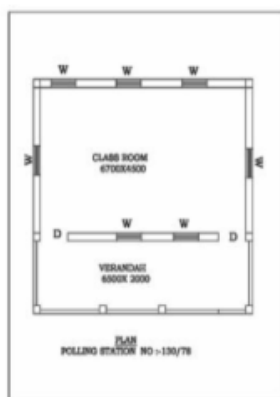

নির্বাচক নিবন্ধন আধিকারিকের স্বাক্ষর

Nazri Naksha

Google Map View

Polling Station Building Front View

Polling Station Front View

Cad View

Key MAP View

1 নাম : রহমত আলি সেক পিতার নাম: জয়নাল সেক বাড়ির নং : n0033 বয়স : 33 লিঙ্গ : পুরুষ	ZIW1395433 ফটো উপলব্ধ	2 নাম : গফুরন সেক স্বামীর নাম: আজিজুল সেক বাড়ির নং : n0097 বয়স : 76 লিঙ্গ : মহিলা	ZIW2844942 ফটো উপলব্ধ	3 নাম : সেক রফিকুল ইসলাম পিতার নাম: সেক আজিজুল আলি সেক বাড়ির নং : n0097 বয়স : 42 লিঙ্গ : মহিলা	JZJ1251040 ফটো উপলব্ধ
4 নাম : জাহেরা বিবি স্বামীর নাম: সেক রফিকুল ইসলাম বাড়ির নং : n0097 বয়স : 35 লিঙ্গ : মহিলা	ZIW1637859 ফটো উপলব্ধ	5 নাম : সুবেরা বিবি পিতার নাম: এশাক সেক বাড়ির নং : n0057 বয়স : 34 লিঙ্গ : মহিলা	ZIW1395573 ফটো উপলব্ধ	6 নাম : জুলহাস সেক পিতার নাম: এশাক সেক বাড়ির নং : n0057 বয়স : 33 লিঙ্গ : পুরুষ	ZIW1507409 ফটো উপলব্ধ
7 নাম : শেখ সামসের পিতার নাম: সেক এশাক বাড়ির নং : n0057 বয়স : 37 লিঙ্গ : মহিলা	ZIW1780121 ফটো উপলব্ধ	8 নাম : সেক গাজী পিতার নাম: সেক এশাক বাড়ির নং : n0057 বয়স : 30 লিঙ্গ : পুরুষ	ZIW1637990 ফটো উপলব্ধ	9 নাম : মাসুদা বিবি স্বামীর নাম: সেক জুলহাস বাড়ির নং : n0057 বয়স : 31 লিঙ্গ : মহিলা	ZIW1507060 ফটো উপলব্ধ
10 নাম : জহিদুল ইসলাম সাহা পিতার নাম: জৈনুদ্দিন সাহা বাড়ির নং : n0136 বয়স : 36 লিঙ্গ : পুরুষ	JZJ2577492 ফটো উপলব্ধ	11 নাম : মানুয়ারা বিবি স্বামীর নাম: জহিদুল ইসলাম সাহা বাড়ির নং : n0136 বয়স : 31 লিঙ্গ : মহিলা	ZIW1507110 ফটো উপলব্ধ	12 নাম : সেক সরিফউদ্দিন পিতার নাম: জব্বর সেক বাড়ির নং : n0121 বয়স : 67 লিঙ্গ : পুরুষ	ZIW2876639 ফটো উপলব্ধ
13 নাম : সাবিনা বিবি স্বামীর নাম: মোমিন আলি নাইয়া বাড়ির নং : n0057 বয়স : 44 লিঙ্গ : মহিলা	FKM1569912 ফটো উপলব্ধ	14 নাম : মোমিন আলি নাইয়া পিতার নাম: তাজের আলি নাইয়া বাড়ির নং : n0057 বয়স : 45 লিঙ্গ : পুরুষ	FKM1569417 ফটো উপলব্ধ	15 নাম : মাসুদা বিবি স্বামীর নাম: সেক জাহেদুল ইসলাম বাড়ির নং : n0097 বয়স : 38 লিঙ্গ : মহিলা	ZIW1906411 ফটো উপলব্ধ
16 নাম : সালেমা খাতুন পিতার নাম: আব্বাস খাঁ বাড়ির নং : n0190 বয়স : 27 লিঙ্গ : মহিলা	ZIW1906452 ফটো উপলব্ধ	17 নাম : রফিকুল ইসলাম পিতার নাম: আব্বাহের বাড়ির নং : n0135 বয়স : 38 লিঙ্গ : পুরুষ	ZIW1215847 ফটো উপলব্ধ	18 নাম : রহিম বিবি স্বামীর নাম: সেক রফিকুল ইসলাম সেক বাড়ির নং : n0135 বয়স : 35 লিঙ্গ : মহিলা	ZIW1314012 ফটো উপলব্ধ
19 নাম : সেখ রাকেশ আলি পিতার নাম: আব্বাহের সেক বাড়ির নং : n0135 বয়স : 31 লিঙ্গ : পুরুষ	ZIW1507466 ফটো উপলব্ধ	20 নাম : সেক সইদুল ইসলাম পিতার নাম: সেক সরিফ বাড়ির নং : n0121 বয়স : 37 লিঙ্গ : পুরুষ	JZJ2577591 ফটো উপলব্ধ	21 নাম : সেক হামিদ পিতার নাম: জব্বার সেক বাড়ির নং : n0127 বয়স : 59 লিঙ্গ : পুরুষ	ZIW2889434 ফটো উপলব্ধ
22 নাম : সাকিনা বিবি সেক স্বামীর নাম: হামিদ সেক বাড়ির নং : n0127 বয়স : 56 লিঙ্গ : মহিলা	ZIW2127876 ফটো উপলব্ধ	23 নাম : সামসুল সেক পিতার নাম: হামিদ সেক বাড়ির নং : n0127 বয়স : 31 লিঙ্গ : পুরুষ	ZIW1507516 ফটো উপলব্ধ	24 নাম : হামিদা খাতুন সেখ পিতার নাম: হামিদ সেখ বাড়ির নং : n0127 বয়স : 36 লিঙ্গ : মহিলা	JZJ2653517 ফটো উপলব্ধ
25 নাম : মঞ্জিলা বিবি স্বামীর নাম: সেক মহম্মদ বাড়ির নং : n0133 বয়স : 25 লিঙ্গ : মহিলা	ZIW2230571 ফটো উপলব্ধ	26 নাম : সেক সাহারন পিতার নাম: সেক হারেজ বাড়ির নং : N00163 বয়স : 36 লিঙ্গ : মহিলা	ZIW2230498 ফটো উপলব্ধ	27 নাম : রিজিয়া বিবি স্বামীর নাম: সেক আব্বাহের বাড়ির নং : n0135 বয়স : 57 লিঙ্গ : মহিলা	ZIW2113181 ফটো উপলব্ধ
28 নাম : সেক আব্বাহের পিতার নাম: সেক দবির বাড়ির নং : n0135 বয়স : 63 লিঙ্গ : পুরুষ	ZIW2283455 ফটো উপলব্ধ	29 নাম : সেক রবিউল পিতার নাম: সেক নুরজামাল বাড়ির নং : n0047 বয়স : 31 লিঙ্গ : পুরুষ	ZIW1507482 ফটো উপলব্ধ	30 নাম : রাবেয়া বিবি স্বামীর নাম: সেক জয়নাল বাড়ির নং : n0033 বয়স : 59 লিঙ্গ : মহিলা	ZIW2111375 ফটো উপলব্ধ