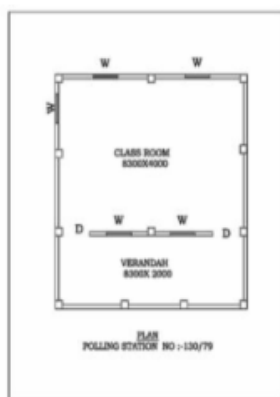

1 নাম : দেবব্রত সামন্ত পিতার নাম: পুলিন সামন্ত বাড়ির নং : n0032 বয়স : 35 লিঙ্গ : পুরুষ	ZIW1216134 ফটো উপলব্ধ	2 নাম : অঞ্জন দাস পিতার নাম: প্রাণ কৃষ্ণ দাস বাড়ির নং : নং 00232 বয়স : 24 লিঙ্গ : পুরুষ	ZIW2230985 ফটো উপলব্ধ	3 নাম : সঞ্জীব দাস পিতার নাম: পালান দাস বাড়ির নং : নং 00150 বয়স : 25 লিঙ্গ : পুরুষ	ZIW2230886 ফটো উপলব্ধ
4 নাম : বুদ্ধদেব দাস পিতার নাম: পালন দাস বাড়ির নং : নং 00150 বয়স : 27 লিঙ্গ : পুরুষ	ZIW2230878 ফটো উপলব্ধ	5 নাম : প্রিয়াঙ্কা গিরি শী স্বামীর নাম: বুদ্ধদেব শী বাড়ির নং : নং 00185 বয়স : 26 লিঙ্গ : মহিলা	ZIW2231017 ফটো উপলব্ধ	6 নাম : দেবশীষ পড়া পিতার নাম: রামপ্রসাদ বাড়ির নং : n0277 বয়স : 65 লিঙ্গ : পুরুষ	ZIW2285849 ফটো উপলব্ধ
7 নাম : সন্ধ্যা মাইতি সামন্ত স্বামীর নাম: দেবব্রত সামন্ত বাড়ির নং : n0032 বয়স : 28 লিঙ্গ : মহিলা	ZIW1818822 ফটো উপলব্ধ	8 নাম : শিপ্রা বাগ সাহ স্বামীর নাম: সুমিত সাহ বাড়ির নং : এন0054 বয়স : 22 লিঙ্গ : মহিলা	ZIW2411536 ফটো উপলব্ধ	9 নাম : সুমিত সাহ পিতার নাম: সুকুমার সাহ বাড়ির নং : n0054 বয়স : 32 লিঙ্গ : পুরুষ	ZIW1396019 ফটো উপলব্ধ
10 নাম : অভিজিৎ সর্দার পিতার নাম: মন্টু সর্দার বাড়ির নং : নং 00159 বয়স : 24 লিঙ্গ : পুরুষ	ZIW2230829 ফটো উপলব্ধ	11 নাম : অর্পিতা গিরি সর্দার স্বামীর নাম: অভিজিৎ সর্দার বাড়ির নং : এন 0106 বয়স : 22 লিঙ্গ : মহিলা	ZIW2612000 ফটো উপলব্ধ	12 নাম : সত্যব্রত বারুই পিতার নাম: তপন কুমার বারুই বাড়ির নং : নং 00178 বয়স : 25 লিঙ্গ : পুরুষ	ZIW2230977 ফটো উপলব্ধ
13 নাম : লাবনী পড়া পিতার নাম: বাসুদেব প.ড্যা বাড়ির নং : নং 00229 বয়স : 24 লিঙ্গ : মহিলা	ZIW2230969 ফটো উপলব্ধ	14 নাম : সহদেব বারুই পিতার নাম: দিলীপ বারুই বাড়ির নং : নং 00147 বয়স : 24 লিঙ্গ : পুরুষ	ZIW2230852 ফটো উপলব্ধ	15 নাম : দেবশীষ সামন্ত পিতার নাম: পুলিন সামন্ত বাড়ির নং : n0032 বয়স : 44 লিঙ্গ : পুরুষ	JZJ2339687 ফটো উপলব্ধ
16 নাম : অনিতা সামন্ত(মাইতি) স্বামীর নাম: দেবশীষ সামন্ত বাড়ির নং : n0032 বয়স : 35 লিঙ্গ : মহিলা	ZIW1314327 ফটো উপলব্ধ	17 নাম : সুকুমার সাহ পিতার নাম: ননী সাহ বাড়ির নং : n0054 বয়স : 58 লিঙ্গ : পুরুষ	ZIW2455400 ফটো উপলব্ধ	18 নাম : মল্লিকা সাহ স্বামীর নাম: সুকুমার সাহ বাড়ির নং : n0054 বয়স : 54 লিঙ্গ : মহিলা	ZIW2455418 ফটো উপলব্ধ
19 নাম : বনশ্রী পড়া স্বামীর নাম: দেবশীষ পড়া বাড়ির নং : n0278 বয়স : 53 লিঙ্গ : মহিলা	ZIW2391530 ফটো উপলব্ধ	20 নাম : মধুশ্রী (জানা) সামন্ত স্বামীর নাম: অলোক সামন্ত বাড়ির নং : n0216 বয়স : 36 লিঙ্গ : মহিলা	ZIW1164573 ফটো উপলব্ধ	21 নাম : সুদীপ্তা (জানা)করন স্বামীর নাম: বিশ্বনাথ করন বাড়ির নং : n0252 বয়স : 31 লিঙ্গ : মহিলা	ZIW2024156 ফটো উপলব্ধ
22 নাম : সুপ্রিয়া (বেবা)পড়া স্বামীর নাম: শচান পড়া বাড়ির নং : n0204 বয়স : 27 লিঙ্গ : মহিলা	ZIW1906858 ফটো উপলব্ধ	23 নাম : সাগরিকা ওবা (ভুঞা) স্বামীর নাম: উত্তম কুমার ওবা বাড়ির নং : n0001 বয়স : 39 লিঙ্গ : মহিলা	JZJ2578532 ফটো উপলব্ধ	24 নাম : পলাশ পাল পিতার নাম: মদন পাল বাড়ির নং : এন001 বয়স : 23 লিঙ্গ : পুরুষ	ZIW2311751 ফটো উপলব্ধ
25 নাম : দিনেশ ওবা পিতার নাম: ধীরেন ওবা বাড়ির নং : n0002 বয়স : 47 লিঙ্গ : পুরুষ	JZJ1254507 ফটো উপলব্ধ	26 নাম : সন্ধ্যা জানা গিরি স্বামীর নাম: মানস গিরি বাড়ির নং : নং 001 বয়স : 24 লিঙ্গ : মহিলা	ZIW2230811 ফটো উপলব্ধ	27 নাম : প্রতিমা ওবা স্বামীর নাম: বরেন্দ্রনাথ ওবা বাড়ির নং : এন0016 বয়স : 63 লিঙ্গ : মহিলা	ZIW2562387 ফটো উপলব্ধ
28 নাম : উত্তম কুমার ওবা পিতার নাম: বীরেন্দ্রনাথ ওবা বাড়ির নং : n0001 বয়স : 46 লিঙ্গ : পুরুষ	JZJ1254416 ফটো উপলব্ধ	29 নাম : কিরন ওবা স্বামীর নাম: ধীরেন ওবা বাড়ির নং : n0002 বয়স : 66 লিঙ্গ : মহিলা	ZIW2826675 ফটো উপলব্ধ	30 নাম : ধীরেন ওবা পিতার নাম: গিরিশ ওবা বাড়ির নং : n0002 বয়স : 72 লিঙ্গ : পুরুষ	ZIW2826626 ফটো উপলব্ধ