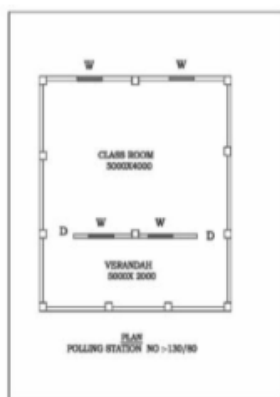

1 নাম : কাঁপি গিরি (মাল্লা) স্বামীর নাম: বাদল মাল্লা বাড়ির নং : n0237 বয়স : 49 লিঙ্গ : মহিলা	ZIW1224831 ফটো উপলব্ধ	2 নাম : সবিতা ঘটক স্বামীর নাম: নন্দ ঘটক বাড়ির নং : n0007 বয়স : 50 লিঙ্গ : মহিলা	ZIW2773745 ফটো উপলব্ধ	3 নাম : নন্দ ঘটক পিতার নাম: ধীরেন্দ্র ঘটক বাড়ির নং : n0007 বয়স : 51 লিঙ্গ : পুরুষ	ZIW2773828 ফটো উপলব্ধ
4 নাম : আকলীমা বিবি স্বামীর নাম: জফের খাঁ বাড়ির নং : n0007 বয়স : 58 লিঙ্গ : মহিলা	ZIW1314475 ফটো উপলব্ধ	5 নাম : পূর্ণিমা দাস স্বামীর নাম: সত্যেশ্বর দাস বাড়ির নং : n0017 বয়স : 57 লিঙ্গ : মহিলা	ZIW2775054 ফটো উপলব্ধ	6 নাম : শুভঙ্কর বেরা পিতার নাম: অসিত বেরা বাড়ির নং : নং 00119 বয়স : 24 লিঙ্গ : পুরুষ	ZIW2231553 ফটো উপলব্ধ
7 নাম : দীপালি বারুই স্বামীর নাম: দীপক বারুই বাড়ির নং : নং 00102 বয়স : 27 লিঙ্গ : মহিলা	ZIW2231371 ফটো উপলব্ধ	8 নাম : পীযুষ কুমার পিতার নাম: পবন গিরি বাড়ির নং : নং 00156 বয়স : 25 লিঙ্গ : পুরুষ	ZIW2231355 ফটো উপলব্ধ	9 নাম : প্রিয়াঙ্কা দলপতি স্বামীর নাম: গৌতম দলপতি বাড়ির নং : নং 00101 বয়স : 24 লিঙ্গ : মহিলা	ZIW2231561 ফটো উপলব্ধ
10 নাম : সনাতন জানা পিতার নাম: কার্তিক জানা বাড়ির নং : নং 00122 বয়স : 24 লিঙ্গ : পুরুষ	ZIW2231579 ফটো উপলব্ধ	11 নাম : সমিরন মাল্লা পিতার নাম: লক্ষ্মণ মাল্লা বাড়ির নং : নং 0219 বয়স : 25 লিঙ্গ : পুরুষ	ZIW2231215 ফটো উপলব্ধ	12 নাম : সন্তু প্রামাণিক পিতার নাম: তপন প্রামাণিক বাড়ির নং : নং 00167 বয়স : 27 লিঙ্গ : পুরুষ	ZIW2231207 ফটো উপলব্ধ
13 নাম : বাপ্পা ঘটক পিতার নাম: নন্দ ঘটক বাড়ির নং : n0007 বয়স : 27 লিঙ্গ : পুরুষ	ZIW1907245 ফটো উপলব্ধ	14 নাম : উৎপল দোলই পিতার নাম: উত্তম দোলই বাড়ির নং : নং 230 বয়স : 24 লিঙ্গ : পুরুষ	ZIW2231587 ফটো উপলব্ধ	15 নাম : রূপালী ভূঞা মন্ডল স্বামীর নাম: প্রশান্ত মন্ডল বাড়ির নং : নং 00133 বয়স : 26 লিঙ্গ : মহিলা	ZIW2231157 ফটো উপলব্ধ
16 নাম : সুজাতা বারুই পিতার নাম: মনিশংকর বারুই বাড়ির নং : নং 00128 বয়স : 24 লিঙ্গ : মহিলা	ZIW2231454 ফটো উপলব্ধ	17 নাম : রাজ দোলই পিতার নাম: তপন দোলই বাড়ির নং : নং 00121 বয়স : 24 লিঙ্গ : পুরুষ	ZIW2231249 ফটো উপলব্ধ	18 নাম : কার্তিক আদক পিতার নাম: সুন্দর আদক বাড়ির নং : নং 00143 বয়স : 26 লিঙ্গ : পুরুষ	ZIW2231470 ফটো উপলব্ধ
19 নাম : কল্পনা পট্টনায়ক স্বামীর নাম: অরিন্দম পট্টনায়ক বাড়ির নং : নং 00123 বয়স : 28 লিঙ্গ : মহিলা	ZIW2231165 ফটো উপলব্ধ	20 নাম : প্রমিলা বারুই দলপতী স্বামীর নাম: সঞ্জয় দলপতী বাড়ির নং : নং 00212 বয়স : 31 লিঙ্গ : মহিলা	ZIW2231223 ফটো উপলব্ধ	21 নাম : কাকলী দাস ঘটক স্বামীর নাম: বাপ্পা ঘটক বাড়ির নং : এন0007 বয়স : 22 লিঙ্গ : মহিলা	ZIW2441889 ফটো উপলব্ধ
22 নাম : সত্যেশ্বর দাস পিতার নাম: বিহারী দাস বাড়ির নং : n0017 বয়স : 63 লিঙ্গ : পুরুষ	ZIW2286094 ফটো উপলব্ধ	23 নাম : শিউলী (দাস)বেরা স্বামীর নাম: দিব্যেন্দু বেরা বাড়ির নং : n0197 বয়স : 30 লিঙ্গ : মহিলা	ZIW1907070 ফটো উপলব্ধ	24 নাম : শ্যামলী (প্রামাণিক)মন্ডল স্বামীর নাম: কিশোর মন্ডল বাড়ির নং : n0252 বয়স : 35 লিঙ্গ : মহিলা	ZIW1251990 ফটো উপলব্ধ
25 নাম : বন্দনা (ভঞ্জ)জানা স্বামীর নাম: শ্যামপদ জানা বাড়ির নং : n0190 বয়স : 29 লিঙ্গ : মহিলা	ZIW1907112 ফটো উপলব্ধ	26 নাম : সুজয় আদক পিতার নাম: রমেশ আদক বাড়ির নং : n0063 বয়স : 27 লিঙ্গ : পুরুষ	ZIW1906965 ফটো উপলব্ধ	27 নাম : রবি আদক পিতার নাম: নলিন আদক বাড়ির নং : n0062 বয়স : 45 লিঙ্গ : পুরুষ	JZJ1255561 ফটো উপলব্ধ
28 নাম : পূর্ণিমা আদক স্বামীর নাম: রবি আদক বাড়ির নং : n0062 বয়স : 40 লিঙ্গ : মহিলা	ZIW1314525 ফটো উপলব্ধ	29 নাম : দুলাল আদক পিতার নাম: নলিনী আদক বাড়ির নং : n0062 বয়স : 42 লিঙ্গ : পুরুষ	JZJ2578938 ফটো উপলব্ধ	30 নাম : শংকর আদক পিতার নাম: বানেশ্বর আদক বাড়ির নং : n0063 বয়স : 76 লিঙ্গ : পুরুষ	JZJ2338382 ফটো উপলব্ধ