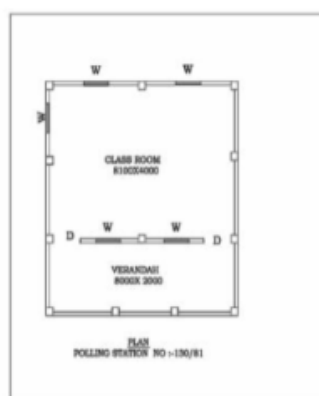

নির্বাচক নিবন্ধন আধিকারিকের স্বাক্ষর

Nazri Naksha

Google Map View

Polling Station Building Front View

Polling Station Front View

Cad View

Key MAP View

1 নাম : সুমিতা জানা কয়াল স্বামীর নাম : রঞ্জু কয়াল বাড়ির নং : এন01111 বয়স : 23 লিঙ্গ : মহিলা	ZIW2352086 ফটো উপলব্ধ	2 নাম : কবিতা সাউ স্বামীর নাম : স্বপন সাউ বাড়ির নং : 81 বয়স : 29 লিঙ্গ : মহিলা	ZIW1979988 ফটো উপলব্ধ	3 নাম : তাপসী জানা স্বামীর নাম : জয়দেব জানা বাড়ির নং : N0241 বয়স : 26 লিঙ্গ : মহিলা	ZIW1989623 ফটো উপলব্ধ
4 নাম : মনোরমা (জানা)মন্ডল স্বামীর নাম : দেবেশ্বর মন্ডল বাড়ির নং : n0213 বয়স : 33 লিঙ্গ : মহিলা	ZIW1989193 ফটো উপলব্ধ	5 নাম : সঙ্গীতা (দিন্ডা)প্রধান স্বামীর নাম : মানস কুমার প্রধান বাড়ির নং : n0167 বয়স : 37 লিঙ্গ : মহিলা	JZJ2662088 ফটো উপলব্ধ	6 নাম : পার্বতী (পাত্র)মাঝি স্বামীর নাম : রাজু মাঝি বাড়ির নং : n0212 বয়স : 27 লিঙ্গ : মহিলা	ZIW1989151 ফটো উপলব্ধ
7 নাম : মিনতী বাউলি গুচ্ছাইত স্বামীর নাম : দেবব্রত গুচ্ছাইত বাড়ির নং : n0214 বয়স : 33 লিঙ্গ : মহিলা	ZIW1989201 ফটো উপলব্ধ	8 নাম : মনিরানী (মন্ডল) মাল্লা স্বামীর নাম : দুর্গা প্রসাদ মাল্লা বাড়ির নং : n0175 বয়স : 40 লিঙ্গ : মহিলা	ZIW1222298 ফটো উপলব্ধ	9 নাম : বাসন্তী বারিক কোটাল স্বামীর নাম : শম্ভু কোটাল বাড়ির নং : এন0150 বয়স : 26 লিঙ্গ : মহিলা	ZIW2047421 ফটো উপলব্ধ
10 নাম : অঞ্জলী কোটাল স্বামীর নাম : পাচু কোটাল বাড়ির নং : n0150 বয়স : 53 লিঙ্গ : মহিলা	ZIW2919926 ফটো উপলব্ধ	11 নাম : শশধর কয়াল স্বামীর নাম : শতদল কয়াল বাড়ির নং : n0073 বয়স : 44 লিঙ্গ : পুরুষ	JZJ2336758 ফটো উপলব্ধ	12 নাম : শতদল কয়াল স্বামীর নাম : অনন্ত কয়াল বাড়ির নং : n0073 বয়স : 81 লিঙ্গ : মহিলা	ZIW2922698 ফটো উপলব্ধ
13 নাম : বিকাশ কয়াল পিতার নাম : বাহাদুর কয়াল বাড়ির নং : n0061 বয়স : 40 লিঙ্গ : পুরুষ	JZJ2472637 ফটো উপলব্ধ	14 নাম : মমতা কয়াল স্বামীর নাম : বিমল কয়াল বাড়ির নং : n0061 বয়স : 35 লিঙ্গ : মহিলা	ZIW1315035 ফটো উপলব্ধ	15 নাম : বিমল কয়াল পিতার নাম : বাহাদুর কয়াল বাড়ির নং : n0061 বয়স : 44 লিঙ্গ : পুরুষ	JZJ2194504 ফটো উপলব্ধ
16 নাম : পার্বতী কয়াল স্বামীর নাম : বাহাদুর কয়াল বাড়ির নং : n0061 বয়স : 73 লিঙ্গ : মহিলা	ZIW2974541 ফটো উপলব্ধ	17 নাম : বাহাদুর কয়াল পিতার নাম : কাঙ্গাল কয়াল বাড়ির নং : n0061 বয়স : 83 লিঙ্গ : পুরুষ	ZIW2974798 ফটো উপলব্ধ	18 নাম : সঞ্জু কয়াল পিতার নাম : রবীন কয়াল বাড়ির নং : n0052 বয়স : 31 লিঙ্গ : পুরুষ	ZIW1509918 ফটো উপলব্ধ
19 নাম : অনিতা কয়াল স্বামীর নাম : সঞ্জয় কয়াল বাড়ির নং : n0052 বয়স : 43 লিঙ্গ : মহিলা	JZJ2522175 ফটো উপলব্ধ	20 নাম : সঞ্জয় কয়াল পিতার নাম : রবীন কয়াল বাড়ির নং : n0052 বয়স : 47 লিঙ্গ : পুরুষ	JZJ2336774 ফটো উপলব্ধ	21 নাম : যমুনা কয়াল স্বামীর নাম : রবীন কয়াল বাড়ির নং : n0052 বয়স : 59 লিঙ্গ : মহিলা	ZIW2944049 ফটো উপলব্ধ
22 নাম : রবীন কয়াল পিতার নাম : শরৎ কয়াল বাড়ির নং : n0052 বয়স : 99 লিঙ্গ : পুরুষ	ZIW2660330 ফটো উপলব্ধ	23 নাম : সঞ্জু কয়াল স্বামীর নাম : বাবলু কয়াল বাড়ির নং : n0127 বয়স : 33 লিঙ্গ : মহিলা	ZIW1509595 ফটো উপলব্ধ	24 নাম : বাবলু কয়াল পিতার নাম : যতন কয়াল বাড়ির নং : n0127 বয়স : 38 লিঙ্গ : পুরুষ	ZIW1216779 ফটো উপলব্ধ
25 নাম : পুনীমা কয়াল স্বামীর নাম : যতন কয়াল বাড়ির নং : n0127 বয়স : 49 লিঙ্গ : মহিলা	ZIW2661304 ফটো উপলব্ধ	26 নাম : যতন কয়াল পিতার নাম : শরৎ কয়াল বাড়ির নং : n0127 বয়স : 61 লিঙ্গ : পুরুষ	WB/16/125/231829 ফটো উপলব্ধ	27 নাম : কাজল কয়াল স্বামীর নাম : ভাগ্যধর কয়াল বাড়ির নং : n0073 বয়স : 49 লিঙ্গ : মহিলা	JZJ1251982 ফটো উপলব্ধ
28 নাম : ভাগ্যধর কয়াল পিতার নাম : অনন্ত কয়াল বাড়ির নং : n0073 বয়স : 59 লিঙ্গ : পুরুষ	ZIW2922672 ফটো উপলব্ধ	29 নাম : তাপসী কয়াল স্বামীর নাম : শশধর কয়াল বাড়ির নং : n0073 বয়স : 35 লিঙ্গ : মহিলা	ZIW1396944 ফটো উপলব্ধ	30 নাম : শুভ কয়াল পিতার নাম : সঞ্জয় কয়াল বাড়ির নং : নং 052 বয়স : 23 লিঙ্গ : পুরুষ	ZIW2312031 ফটো উপলব্ধ