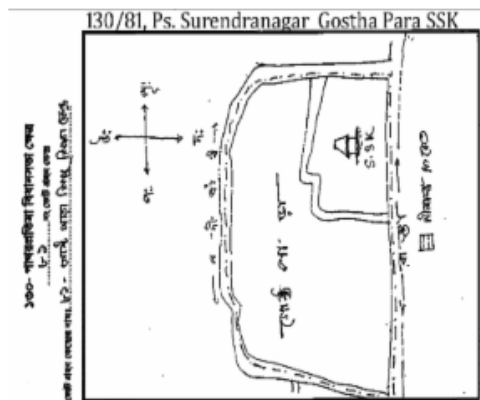

Nazri Naksha