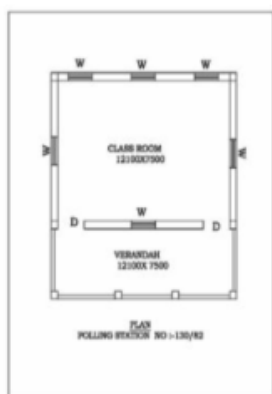

নির্বাচক নিবন্ধন আধিকারিকের স্বাক্ষর

Nazri Naksha

Google Map View

Polling Station Building Front View

Polling Station Front View

Cad View

Key MAP View

1 নাম : মমিন খাঁ পিতার নাম: ইসমাইল খাঁ বাড়ির নং : n0025 বয়স : 50 লিঙ্গ : পুরুষ	WB/16/125/231886	ফটো উপলব্ধ	2 নাম : মমেনা বিবি স্বামীর নাম: ইসমাইল খাঁ বাড়ির নং : n0025 বয়স : 64 লিঙ্গ : মহিলা	ZIW3033024	ফটো উপলব্ধ	3 নাম : সাব্বিরা খাঁ স্বামীর নাম: মমিন খাঁ বাড়ির নং : n0025 বয়স : 35 লিঙ্গ : মহিলা	ZIW2026573	ফটো উপলব্ধ
4 নাম : সাব্বেরা বিবি স্বামীর নাম: আমিন আলি খান বাড়ির নং : এন0025 বয়স : 40 লিঙ্গ : মহিলা	ZIW2046472	ফটো উপলব্ধ	5 নাম : সেলীম আলি খান পিতার নাম: মোমিন খান বাড়ির নং : এন0025 বয়স : 25 লিঙ্গ : পুরুষ	ZIW2046563	ফটো উপলব্ধ	6 নাম : মিমুন বিবি স্বামীর নাম: সেলীম খাঁ বাড়ির নং : N0025 বয়স : 26 লিঙ্গ : মহিলা	ZIW2231827	ফটো উপলব্ধ
7 নাম : আরতি দাস (মন্ডল) স্বামীর নাম: মন্ডল বাড়ির নং : n0006 বয়স : 41 লিঙ্গ : মহিলা	JZJ2338366	ফটো উপলব্ধ	8 নাম : অপর্ণা (সামন্ত) কর স্বামীর নাম: দীপক কর বাড়ির নং : n0141 বয়স : 32 লিঙ্গ : মহিলা	ZIW1511575	ফটো উপলব্ধ	9 নাম : শুনসিকু কর পিতার নাম: গৌরী কর বাড়ির নং : n0062 বয়স : 81 লিঙ্গ : পুরুষ	WB/16/125/231001	ফটো উপলব্ধ
10 নাম : রেখা কর স্বামীর নাম: শুনসিকু কর বাড়ির নং : n0062 বয়স : 71 লিঙ্গ : মহিলা	WB/16/125/231075	ফটো উপলব্ধ	11 নাম : দীপক কুমার কর পিতার নাম: শুনসিকু কর বাড়ির নং : n0062 বয়স : 44 লিঙ্গ : পুরুষ	JZJ2522431	ফটো উপলব্ধ	12 নাম : দিলীপ কুমার কর পিতার নাম: শুনসিকু কর বাড়ির নং : n0062 বয়স : 41 লিঙ্গ : পুরুষ	JZJ2338275	ফটো উপলব্ধ
13 নাম : প্রদীপ কর পিতার নাম: শুনসিকু কর বাড়ির নং : n0063 বয়স : 56 লিঙ্গ : পুরুষ	WB/16/125/231831	ফটো উপলব্ধ	14 নাম : ভগবতী কর স্বামীর নাম: প্রদীপ কর বাড়ির নং : n0063 বয়স : 47 লিঙ্গ : মহিলা	JZJ1253004	ফটো উপলব্ধ	15 নাম : কানু করন মায়ের নাম: গৌরী করন বাড়ির নং : n0111 বয়স : 35 লিঙ্গ : পুরুষ	ZIW1217736	ফটো উপলব্ধ
16 নাম : সরমা জানা করন স্বামীর নাম: কানু করন বাড়ির নং : নং111 বয়স : 25 লিঙ্গ : মহিলা	ZIW2350486	ফটো উপলব্ধ	17 নাম : রীতা জানা গারু স্বামীর নাম: বিদেশ রঞ্জন গারু বাড়ির নং : নং067 বয়স : 25 লিঙ্গ : মহিলা	ZIW2350528	ফটো উপলব্ধ	18 নাম : মনি বিবি স্বামীর নাম: মহিম আলি খান বাড়ির নং : এন0114 বয়স : 28 লিঙ্গ : মহিলা	ZIW2046449	ফটো উপলব্ধ
19 নাম : রূপবন বিবি স্বামীর নাম: মতিউর রহমান খাঁ বাড়ির নং : n0115 বয়স : 38 লিঙ্গ : মহিলা	JZJ2194918	ফটো উপলব্ধ	20 নাম : মুকসেদ খাঁ পিতার নাম: মোমরেজ খাঁ বাড়ির নং : n0114 বয়স : 26 লিঙ্গ : পুরুষ	ZIW1989409	ফটো উপলব্ধ	21 নাম : হাবিবুল খাঁ পিতার নাম: হাসান খাঁ বাড়ির নং : n0026 বয়স : 26 লিঙ্গ : পুরুষ	ZIW1989425	ফটো উপলব্ধ
22 নাম : নাসিমা বিবি স্বামীর নাম: ইসলাম খান বাড়ির নং : এন0026 বয়স : 21 লিঙ্গ : মহিলা	ZIW2562270	ফটো উপলব্ধ	23 নাম : সধিতা বিবি স্বামীর নাম: হাবিবুল খান বাড়ির নং : n0026 বয়স : 24 লিঙ্গ : মহিলা	ZIW2231900	ফটো উপলব্ধ	24 নাম : ইসলাম খাঁ পিতার নাম: সুদিন খাঁ বাড়ির নং : নং026 বয়স : 25 লিঙ্গ : পুরুষ	ZIW2349785	ফটো উপলব্ধ
25 নাম : বিদেশরঞ্জন গারু পিতার নাম: শক্তিপদ গারু বাড়ির নং : n0067 বয়স : 39 লিঙ্গ : পুরুষ	JZJ2522456	ফটো উপলব্ধ	26 নাম : গাফিল খাঁ পিতার নাম: ওয়াসৎ খাঁ বাড়ির নং : n0070 বয়স : 71 লিঙ্গ : পুরুষ	WB/16/125/231115	ফটো উপলব্ধ	27 নাম : মুসলেম খাঁ পিতার নাম: গাফিল খাঁ বাড়ির নং : n0070 বয়স : 49 লিঙ্গ : পুরুষ	WB/16/125/231509	ফটো উপলব্ধ
28 নাম : মজিবুর খাঁ পিতার নাম: গাফিল খাঁ বাড়ির নং : n0070 বয়স : 38 লিঙ্গ : পুরুষ	ZIW1314863	ফটো উপলব্ধ	29 নাম : সাহাবুদ্দীন বিবি স্বামীর নাম: মজিবুর খাঁ বাড়ির নং : n0070 বয়স : 38 লিঙ্গ : মহিলা	ZIW1397280	ফটো উপলব্ধ	30 নাম : ফাতেমা বিবি খান স্বামীর নাম: মুসলেম খাঁ বাড়ির নং : নং026 বয়স : 38 লিঙ্গ : মহিলা	ZIW0348664	ফটো উপলব্ধ