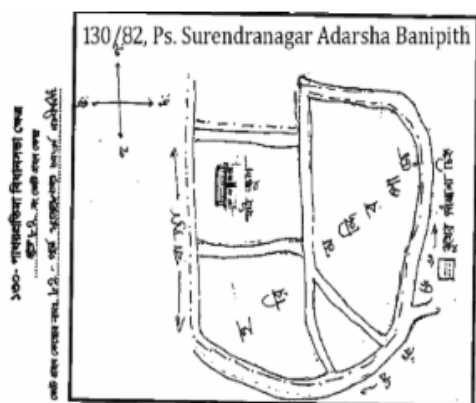

Nazri Naksha