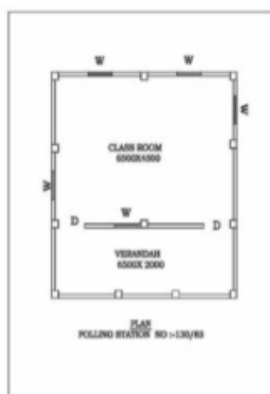

নির্বাচক নিবন্ধন আধিকারিকের স্বাক্ষর

Nazri Naksha

Google Map View

Polling Station Building Front View

Polling Station Front View

Cad View

Key MAP View

| | | | | | |
|--|--------------------------|--|--------------------------------|--|--------------------------------|
| 1 নাম : মধুমিতা দাস মাঝি স্বামীর নাম : সুকুমার মাঝি বাড়ির নং : নং 00118 বয়স : 28 লিঙ্গ : মহিলা | ZIW2232197 ফটো উপলব্ধ | 2 নাম : শম্ভু চরণ মাইতি পিতার নাম : আশিষ মাইতি বাড়ির নং : নং 00184 বয়স : 24 লিঙ্গ : পুরুষ | ZIW2232098 ফটো উপলব্ধ | 3 নাম : তন্ময় সাউ পিতার নাম : তপন সাউ বাড়ির নং : নং 00172 বয়স : 24 লিঙ্গ : মহিলা | ZIW2232148 ফটো উপলব্ধ |
| 4 নাম : সৌমিত্রা বহর পিতার নাম : বিবেকানন্দ বহর বাড়ির নং : নং 0024 বয়স : 38 লিঙ্গ : মহিলা | ZIW2232114 ফটো উপলব্ধ | 5 নাম : তাপসী দোলই মায়ের নাম : পূর্ণিমা দোলই বাড়ির নং : নং 00194 বয়স : 24 লিঙ্গ : মহিলা | ZIW2232023 ফটো উপলব্ধ | 6 নাম : সুস্মিতা দোলই পিতার নাম : পিন্টু দোলই বাড়ির নং : নং 00145 বয়স : 24 লিঙ্গ : মহিলা | ZIW2232056 ফটো উপলব্ধ |
| 7 নাম : অয়ন কর পিতার নাম : বাসুদেব কর বাড়ির নং : নং 00124 বয়স : 24 লিঙ্গ : পুরুষ | ZIW2232031 ফটো উপলব্ধ | 8 নাম : বিশ্বজিৎ বহর পিতার নাম : দীনেশ বহর বাড়ির নং : নং 00119 বয়স : 24 লিঙ্গ : পুরুষ | ZIW2232155 ফটো উপলব্ধ | 9 নাম : সুমিত্রা জানা গায়েন স্বামীর নাম : দিলীপ কুমার গায়েন বাড়ির নং : নং 00102 বয়স : 24 লিঙ্গ : মহিলা | ZIW2232189 ফটো উপলব্ধ |
| 10 নাম : সোনামণী (চন্দ)পাত্র স্বামীর নাম : নীলকণ্ঠ পাত্র বাড়ির নং : n0213 বয়স : 37 লিঙ্গ : মহিলা | ZIW1135953 ফটো উপলব্ধ | 11 নাম : সন্ধ্যা জানা কর স্বামীর নাম : ফনীন্দ্রনাথ কর বাড়ির নং : n0214 বয়স : 33 লিঙ্গ : মহিলা | ZIW1394295 ফটো উপলব্ধ | 12 নাম : তুলসী (জানা)দোলই স্বামীর নাম : অমিত দোলই বাড়ির নং : n0232 বয়স : 36 লিঙ্গ : মহিলা | ZIW1399229 ফটো উপলব্ধ |
| 13 নাম : দিপালী (দাস)দোলই স্বামীর নাম : স্বদেশ দোলই বাড়ির নং : n0216 বয়স : 34 লিঙ্গ : মহিলা | ZIW1447333 ফটো উপলব্ধ | 14 নাম : পূর্ণিমা (দাস)পাত্র স্বামীর নাম : লালমোহন পাত্র বাড়ির নং : n0231 বয়স : 30 লিঙ্গ : মহিলা | ZIW1712587 ফটো উপলব্ধ | 15 নাম : মিতারানী (দোলই)দাস স্বামীর নাম : সব্যসাচী দাস বাড়ির নং : n0215 বয়স : 38 লিঙ্গ : মহিলা | JZJ2588598 ফটো উপলব্ধ |
| 16 নাম : পরিতোষ কর পিতার নাম : পঞ্চানন কর বাড়ির নং : n0045 বয়স : 41 লিঙ্গ : পুরুষ | JZJ2578094 ফটো উপলব্ধ | 17 নাম : ছবিরানী কর স্বামীর নাম : পঞ্চানন কর বাড়ির নং : n0045 বয়স : 59 লিঙ্গ : মহিলা | WB/16/125/228552 ফটো উপলব্ধ | 18 নাম : পঞ্চানন কর পিতার নাম : লক্ষণ কর বাড়ির নং : n0045 বয়স : 63 লিঙ্গ : পুরুষ | WB/16/125/228371 ফটো উপলব্ধ |
| 19 নাম : মহাদেব কর পিতার নাম : রাজকৃষ্ণ কর বাড়ির নং : n0033 বয়স : 39 লিঙ্গ : পুরুষ | JZJ2578029 ফটো উপলব্ধ | 20 নাম : রাজকৃষ্ণ কর পিতার নাম : রামপ্রসাদ কর বাড়ির নং : n0033 বয়স : 64 লিঙ্গ : পুরুষ | ZIW2968725 ফটো উপলব্ধ | 21 নাম : মহাদেব কর পিতার নাম : পুলিন বিহারী কর বাড়ির নং : n0031 বয়স : 37 লিঙ্গ : পুরুষ | JZJ2578227 ফটো উপলব্ধ |
| 22 নাম : লক্ষী রানী কর স্বামীর নাম : শুকদেব কর বাড়ির নং : n0031 বয়স : 46 লিঙ্গ : মহিলা | JZJ1449701 ফটো উপলব্ধ | 23 নাম : শুকদেব কর পিতার নাম : পুলিন বিহারী কর বাড়ির নং : n0031 বয়স : 50 লিঙ্গ : পুরুষ | JZJ1252659 ফটো উপলব্ধ | 24 নাম : চঞ্চল কুমার কর পিতার নাম : শ্যামসুন্দর কর বাড়ির নং : n0030 বয়স : 44 লিঙ্গ : পুরুষ | JZJ2335685 ফটো উপলব্ধ |
| 25 নাম : অভিজিৎ কর পিতার নাম : চন্ডী চরণ কর বাড়ির নং : n0030 বয়স : 30 লিঙ্গ : পুরুষ | ZIW1639632 ফটো উপলব্ধ | 26 নাম : অপর্ণারানী কর স্বামীর নাম : চন্ডী চরণ কর বাড়ির নং : n0030 বয়স : 51 লিঙ্গ : মহিলা | ZIW3038577 ফটো উপলব্ধ | 27 নাম : চন্দন কুমার কর পিতার নাম : শ্যামসুন্দর কর বাড়ির নং : n0030 বয়স : 60 লিঙ্গ : পুরুষ | WB/16/125/228418 ফটো উপলব্ধ |
| 28 নাম : শিব শংকর কর পিতার নাম : প্রভাত কর বাড়ির নং : n0018 বয়স : 37 লিঙ্গ : পুরুষ | JZJ2578136 ফটো উপলব্ধ | 29 নাম : সুপর্ণা কর স্বামীর নাম : মনিশঙ্কর কর বাড়ির নং : n0018 বয়স : 38 লিঙ্গ : মহিলা | ZIW1217868 ফটো উপলব্ধ | 30 নাম : মনিশংকর কর পিতার নাম : প্রভাত কর বাড়ির নং : n0018 বয়স : 39 লিঙ্গ : পুরুষ | JZJ2578185 ফটো উপলব্ধ |