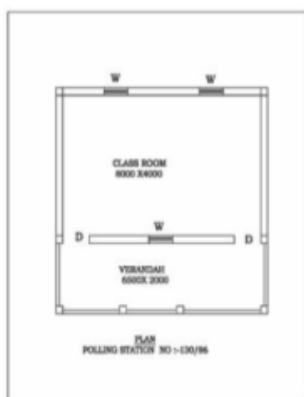

নির্বাচক নিবন্ধন আধিকারিকের স্বাক্ষর

Nazri Naksha

Google Map View

Polling Station Building Front View

Polling Station Front View

Cad View

Key MAP View

1 নাম : কানন দাস স্বামীর নাম: রাজারাম দাস বাড়ির নং : n0176 বয়স : 46 লিঙ্গ : মহিলা	ZIW2881654 ফটো উপলব্ধ	2 নাম : রীতা (হাজরা) দাস স্বামীর নাম: গৌরহরি দাস বাড়ির নং : n0156 বয়স : 39 লিঙ্গ : মহিলা	ZIW0763664 ফটো উপলব্ধ	3 নাম : সম্পা কয়াল স্বামীর নাম: বিশ্বেশ্বর কয়াল বাড়ির নং : n0007 বয়স : 36 লিঙ্গ : মহিলা	ZIW1142322 ফটো উপলব্ধ
4 নাম : ভবানী কয়াল স্বামীর নাম: সর্বেশ্বর কয়াল বাড়ির নং : n0007 বয়স : 47 লিঙ্গ : মহিলা	JZJ1259886 ফটো উপলব্ধ	5 নাম : সর্বেশ্বর কয়াল পিতার নাম: শ্রীনিবাস কয়াল বাড়ির নং : n0007 বয়স : 50 লিঙ্গ : পুরুষ	ZIW2753796 ফটো উপলব্ধ	6 নাম : সুলোচনা কয়াল স্বামীর নাম: শ্রীনিবাস কয়াল বাড়ির নং : n0007 বয়স : 73 লিঙ্গ : মহিলা	WB/16/125/255134 ফটো উপলব্ধ
7 নাম : পরমেশ্বর কয়াল পিতার নাম: শ্রীনিবাস কয়াল বাড়ির নং : n0007 বয়স : 32 লিঙ্গ : পুরুষ	ZIW1398551 ফটো উপলব্ধ	8 নাম : মাধবী কয়াল স্বামীর নাম: সত্যেশ্বর কয়াল বাড়ির নং : n0007 বয়স : 37 লিঙ্গ : মহিলা	ZIW1218973 ফটো উপলব্ধ	9 নাম : সত্যেশ্বর কয়াল পিতার নাম: শ্রীনিবাস কয়াল বাড়ির নং : n0007 বয়স : 39 লিঙ্গ : পুরুষ	JZJ2581536 ফটো উপলব্ধ
10 নাম : অপর্ণা কয়াল স্বামীর নাম: পরমেশ্বর কয়াল বাড়ির নং : n0160 বয়স : 31 লিঙ্গ : মহিলা	ZIW1668474 ফটো উপলব্ধ	11 নাম : বিশ্বেশ্বর কয়াল পিতার নাম: শ্রীনিবাস কয়াল বাড়ির নং : n0007 বয়স : 43 লিঙ্গ : পুরুষ	JZJ2348209 ফটো উপলব্ধ	12 নাম : কৃষ্ণ প্রসাদ প্রামাণিক পিতার নাম: দুর্লভ প্রামাণিক বাড়ির নং : এন0038 বয়স : 24 লিঙ্গ : পুরুষ	ZIW2341857 ফটো উপলব্ধ
13 নাম : নমিতা কান্ডার স্বামীর নাম: ভবেশ কান্ডার বাড়ির নং : n0113 বয়স : 38 লিঙ্গ : মহিলা	JZJ2657351 ফটো উপলব্ধ	14 নাম : ভবেশ কান্ডার পিতার নাম: চিত্তরঞ্জন কান্ডার বাড়ির নং : n0113 বয়স : 41 লিঙ্গ : পুরুষ	JZJ2474674 ফটো উপলব্ধ	15 নাম : আরতী কান্ডার স্বামীর নাম: চিত্তরঞ্জন কান্ডার বাড়ির নং : n0113 বয়স : 65 লিঙ্গ : মহিলা	WB/16/125/255286 ফটো উপলব্ধ
16 নাম : তাপস কান্ডার পিতার নাম: মনীন্দ্রনাথ কান্ডার বাড়ির নং : n0053 বয়স : 32 লিঙ্গ : পুরুষ	ZIW1398619 ফটো উপলব্ধ	17 নাম : মানস কান্ডার পিতার নাম: মনীন্দ্রনাথ কান্ডার বাড়ির নং : n0053 বয়স : 36 লিঙ্গ : পুরুষ	JZJ2657278 ফটো উপলব্ধ	18 নাম : অল্পদা কান্ডার স্বামীর নাম: মনীন্দ্রনাথ কান্ডার বাড়ির নং : n0053 বয়স : 58 লিঙ্গ : মহিলা	WB/16/125/255284 ফটো উপলব্ধ
19 নাম : মনীন্দ্র কান্ডার পিতার নাম: ভুতনাথ কান্ডার বাড়ির নং : n0053 বয়স : 68 লিঙ্গ : পুরুষ	ZIW2925550 ফটো উপলব্ধ	20 নাম : জগন্নাথ কান্ডার পিতার নাম: সুব্রত কান্ডার বাড়ির নং : n0038 বয়স : 33 লিঙ্গ : পুরুষ	ZIW1398585 ফটো উপলব্ধ	21 নাম : দুর্গারানী কান্ডার স্বামীর নাম: সুব্রত কান্ডার বাড়ির নং : n0038 বয়স : 56 লিঙ্গ : মহিলা	ZIW3028263 ফটো উপলব্ধ
22 নাম : মানসী কাণ্ডার স্বামীর নাম: সত্যব্রত কাণ্ডার বাড়ির নং : n0037 বয়স : 43 লিঙ্গ : মহিলা	JZJ2350569 ফটো উপলব্ধ	23 নাম : কণিকা দাস স্বামীর নাম: জগন্নাথ দাস বাড়ির নং : n0036 বয়স : 40 লিঙ্গ : মহিলা	ZIW1511724 ফটো উপলব্ধ	24 নাম : রাজু কান্ডার পিতার নাম: মনোরঞ্জন কান্ডার বাড়ির নং : n0036 বয়স : 37 লিঙ্গ : পুরুষ	JZJ2581437 ফটো উপলব্ধ
25 নাম : প্রতিমা কান্ডার স্বামীর নাম: মনোরঞ্জন কান্ডার বাড়ির নং : n0036 বয়স : 57 লিঙ্গ : মহিলা	ZIW2757581 ফটো উপলব্ধ	26 নাম : মনোরঞ্জন কান্ডার পিতার নাম: পুলিন কান্ডার বাড়ির নং : n0036 বয়স : 67 লিঙ্গ : পুরুষ	ZIW2757250 ফটো উপলব্ধ	27 নাম : আদুরী প্রামাণিক স্বামীর নাম: দুর্লভ প্রামাণিক বাড়ির নং : এন0038 বয়স : 55 লিঙ্গ : মহিলা	WB/16/125/258512 ফটো উপলব্ধ
28 নাম : সত্যব্রত কান্ডার পিতার নাম: দেবব্রত কান্ডার বাড়ির নং : n0037 বয়স : 51 লিঙ্গ : পুরুষ	WB/16/125/255354 ফটো উপলব্ধ	29 নাম : সমরেশ কান্ডার পিতার নাম: সত্যব্রত কান্ডার বাড়ির নং : এন0037, 1নং ব্লক বয়স : 22 লিঙ্গ : পুরুষ	ZIW2607141 ফটো উপলব্ধ	30 নাম : শঙ্করী কান্ডার স্বামীর নাম: রাজু কান্ডার বাড়ির নং : n0151 বয়স : 36 লিঙ্গ : মহিলা	JZJ2666808 ফটো উপলব্ধ