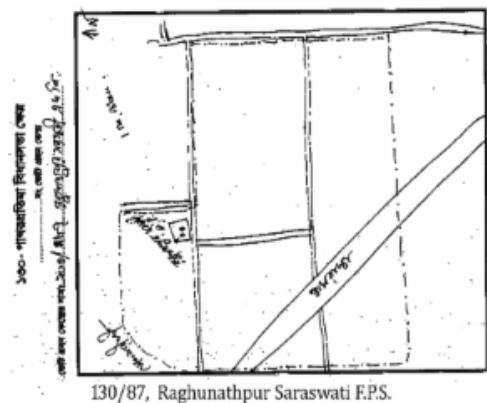

Nazri Naksha

130/87, Raghunathpur Saraswati F.P.S.