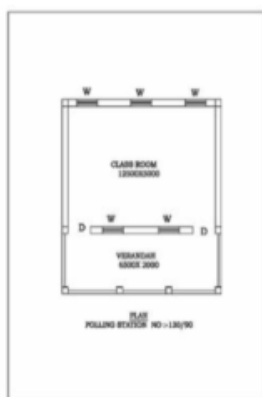

Cad View

Key MAP View

1 নাম : নিয়তী (দাস) গিরি স্বামীর নাম: সঞ্জীব গিরি বাড়ির নং : n0154 বয়স : 32 লিঙ্গ : মহিলা	ZIW1433663	ফটো উপলব্ধ	2 নাম : কৃষ্ণা (বেরা)দাস স্বামীর নাম: বরেন দাস বাড়ির নং : n0162 বয়স : 29 লিঙ্গ : মহিলা	ZIW1763069	ফটো উপলব্ধ	3 নাম : রাধেশ্যাম কামিলা পিতার নাম: সুরেন কামিলা বাড়ির নং : n0136 বয়স : 66 লিঙ্গ : পুরুষ	ZIW2112324	ফটো উপলব্ধ
4 নাম : শিবশংকর কামিলা পিতার নাম: রাধেশ্যাম কামিলা বাড়ির নং : n0136 বয়স : 30 লিঙ্গ : পুরুষ	ZIW1821859	ফটো উপলব্ধ	5 নাম : দেবলীনা গুড্ডা (জানা) স্বামীর নাম: উদয় শঙ্কর জানা বাড়ির নং : n0155 বয়স : 33 লিঙ্গ : মহিলা	ZIW1325893	ফটো উপলব্ধ	6 নাম : সত্যজিৎ মাইতি পিতার নাম: মহাদেব মাইতি বাড়ির নং : এন0250 বয়স : 32 লিঙ্গ : পুরুষ	ZIW1399674	ফটো উপলব্ধ
7 নাম : শুভা নায়েক মাইতি স্বামীর নাম: সত্যজিৎ মাইতি বাড়ির নং : এন0250 বয়স : 30 লিঙ্গ : মহিলা	ZIW1725258	ফটো উপলব্ধ	8 নাম : সঞ্জয় গায়েন পিতার নাম: পঞ্চানন গায়েন বাড়ির নং : n0002 বয়স : 44 লিঙ্গ : পুরুষ	JZJ2346856	ফটো উপলব্ধ	9 নাম : কাকলী গায়েন স্বামীর নাম: সঞ্জয় গায়েন বাড়ির নং : এন0002 বয়স : 35 লিঙ্গ : মহিলা	ZIW2093516	ফটো উপলব্ধ
10 নাম : সুদর্শন গিরি পিতার নাম: শ্রীপতি গিরি বাড়ির নং : n0029 বয়স : 75 লিঙ্গ : পুরুষ	ZIW1366178	ফটো উপলব্ধ	11 নাম : তশয় দাস পিতার নাম: তপন দাস বাড়ির নং : এন0029 বয়স : 22 লিঙ্গ : পুরুষ	ZIW2402949	ফটো উপলব্ধ	12 নাম : শুভজিৎ গিরি পিতার নাম: তপন গিরি বাড়ির নং : n0115 বয়স : 28 লিঙ্গ : পুরুষ	ZIW1821826	ফটো উপলব্ধ
13 নাম : তপন কুমার দাস পিতার নাম: জগদীশ দাস বাড়ির নং : n0029 বয়স : 48 লিঙ্গ : পুরুষ	ZIW2200160	ফটো উপলব্ধ	14 নাম : রেখারানী গিরি স্বামীর নাম: তপন গিরি বাড়ির নং : n0115 বয়স : 51 লিঙ্গ : মহিলা	ZIW2770733	ফটো উপলব্ধ	15 নাম : তপন গিরি পিতার নাম: বাদল গিরি বাড়ির নং : n0115 বয়স : 58 লিঙ্গ : পুরুষ	ZIW2770857	ফটো উপলব্ধ
16 নাম : পার্বতী গিরি স্বামীর নাম: বাদল গিরি বাড়ির নং : n0115 বয়স : 67 লিঙ্গ : মহিলা	ZIW2770832	ফটো উপলব্ধ	17 নাম : বাদল গিরি পিতার নাম: গিরিশ গিরি বাড়ির নং : n0115 বয়স : 79 লিঙ্গ : পুরুষ	ZIW2770873	ফটো উপলব্ধ	18 নাম : মনিমালা দাস স্বামীর নাম: জীবনকৃষ্ণ দাস বাড়ির নং : n0029 বয়স : 35 লিঙ্গ : মহিলা	ZIW1317361	ফটো উপলব্ধ
19 নাম : বর্নালী দাস স্বামীর নাম: তপন দাস বাড়ির নং : n0029 বয়স : 47 লিঙ্গ : মহিলা	JZJ1315779	ফটো উপলব্ধ	20 নাম : সঞ্জীব গিরি পিতার নাম: সুদর্শন গিরি বাড়ির নং : n0029 বয়স : 42 লিঙ্গ : পুরুষ	ZIW1513332	ফটো উপলব্ধ	21 নাম : সঞ্জয় গিরি পিতার নাম: সুদর্শন গিরি বাড়ির নং : n0029 বয়স : 46 লিঙ্গ : পুরুষ	ZIW1400043	ফটো উপলব্ধ
22 নাম : সুখমা গিরি স্বামীর নাম: সুদর্শন গিরি বাড়ির নং : n0029 বয়স : 69 লিঙ্গ : মহিলা	ZIW1366186	ফটো উপলব্ধ	23 নাম : জীবন কৃষ্ণ দাস পিতার নাম: জগদীশ দাস বাড়ির নং : n0029 বয়স : 39 লিঙ্গ : পুরুষ	JZJ2348027	ফটো উপলব্ধ	24 নাম : শিউলী দাস (গিরি) স্বামীর নাম: স্বপন দাস বাড়ির নং : n0029 বয়স : 41 লিঙ্গ : মহিলা	ZIW1366160	ফটো উপলব্ধ
25 নাম : স্বপন দাস পিতার নাম: জগদীশ দাস বাড়ির নং : n0029 বয়স : 49 লিঙ্গ : পুরুষ	JZJ1257807	ফটো উপলব্ধ	26 নাম : বিজলী দাস স্বামীর নাম: জগদীশ দাস বাড়ির নং : n0029 বয়স : 70 লিঙ্গ : মহিলা	ZIW2676377	ফটো উপলব্ধ	27 নাম : জগদীশ দাস পিতার নাম: নিরঞ্জন দাস বাড়ির নং : n0029 বয়স : 73 লিঙ্গ : পুরুষ	ZIW2668663	ফটো উপলব্ধ
28 নাম : হিমালী চক্রবর্তী স্বামীর নাম: নব শংকর চক্রবর্তী বাড়ির নং : n0145 বয়স : 50 লিঙ্গ : মহিলা	JZJ2345734	ফটো উপলব্ধ	29 নাম : নবশংকর চক্রবর্তী পিতার নাম: বাদল চক্রবর্তী বাড়ির নং : n0144 বয়স : 52 লিঙ্গ : পুরুষ	JZJ2345742	ফটো উপলব্ধ	30 নাম : সোমনাথ চক্রবর্তী পিতার নাম: নবশংকর চক্রবর্তী বাড়ির নং : n0144 বয়স : 25 লিঙ্গ : পুরুষ	ZIW2233633	ফটো উপলব্ধ