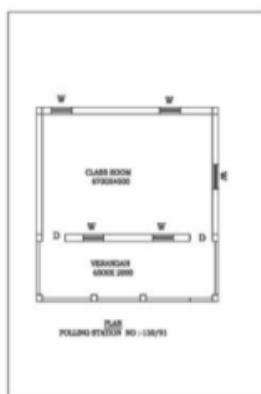

1 নাম : মৌমিতা (ত্রিপাঠী) পন্ডা স্বামীর নাম: প্রনব পন্ডা বাড়ির নং : n0131 বয়স : 37 লিঙ্গ : মহিলা	GQD3167434 ফটো উপলব্ধ	2 নাম : অর্চনা (দাস)রায় স্বামীর নাম: স্বপন রায় বাড়ির নং : n0172 বয়স : 31 লিঙ্গ : মহিলা	ZIW1965326 ফটো উপলব্ধ	3 নাম : টিকু (প্রধান)গিরি স্বামীর নাম: শুভঙ্কর গিরি বাড়ির নং : n0156 বয়স : 32 লিঙ্গ : মহিলা	ZIW1513498 ফটো উপলব্ধ
4 নাম : বিন্দুবাসিনী (ভূঞা)দাস স্বামীর নাম: গোপাল দাস বাড়ির নং : n0146 বয়স : 35 লিঙ্গ : মহিলা	ZIW1223627 ফটো উপলব্ধ	5 নাম : মমতা রানী (মাইতি)জানা স্বামীর নাম: প্রনব কুমার জানা বাড়ির নং : n0168 বয়স : 27 লিঙ্গ : মহিলা	ZIW1909464 ফটো উপলব্ধ	6 নাম : বন্দনা (মাল্লা)মাল স্বামীর নাম: নিমাই মাল বাড়ির নং : n0171 বয়স : 33 লিঙ্গ : মহিলা	ZIW1965318 ফটো উপলব্ধ
7 নাম : মৌমিতা (মিশ্র)সংপতি স্বামীর নাম: অসিম সংপতি বাড়ির নং : n0169 বয়স : 27 লিঙ্গ : মহিলা	ZIW1965292 ফটো উপলব্ধ	8 নাম : তনুশ্রী (সাই)দাস স্বামীর নাম: মলয় দাস বাড়ির নং : n0183 বয়স : 26 লিঙ্গ : মহিলা	ZIW2036010 ফটো উপলব্ধ	9 নাম : অসিমা কামিলা স্বামীর নাম: বিকাশ কামিলা বাড়ির নং : n0011 বয়স : 43 লিঙ্গ : মহিলা	JZJ2088151 ফটো উপলব্ধ
10 নাম : শক্ত কামিলা পিতার নাম: বিষ্ণুপদ কামিলা বাড়ির নং : n0011 বয়স : 30 লিঙ্গ : পুরুষ	ZIW1725621 ফটো উপলব্ধ	11 নাম : কাঞ্চন কামিলা স্বামীর নাম: বিনয় কামিলা বাড়ির নং : n0011 বয়স : 32 লিঙ্গ : মহিলা	ZIW1513969 ফটো উপলব্ধ	12 নাম : বিনয় কামিলা পিতার নাম: বিষ্ণুপদ কামিলা বাড়ির নং : n0011 বয়স : 36 লিঙ্গ : পুরুষ	ZIW1220987 ফটো উপলব্ধ
13 নাম : নমিতা কামিলা স্বামীর নাম: বিভাষ কামিলা বাড়ির নং : n0011 বয়স : 30 লিঙ্গ : মহিলা	ZIW1641455 ফটো উপলব্ধ	14 নাম : বিভাষ কামিলা পিতার নাম: বিষ্ণুপদ কামিলা বাড়ির নং : n0011 বয়স : 37 লিঙ্গ : পুরুষ	ZIW1220904 ফটো উপলব্ধ	15 নাম : বিকাশ চন্দ্র কামিলা পিতার নাম: বিষ্ণুপদ কামিলা বাড়ির নং : n0011 বয়স : 47 লিঙ্গ : পুরুষ	JZJ1257104 ফটো উপলব্ধ
16 নাম : কুন্তী কামিলা স্বামীর নাম: বিষ্ণুপদ কামিলা বাড়ির নং : n0011 বয়স : 66 লিঙ্গ : মহিলা	ZIW2967768 ফটো উপলব্ধ	17 নাম : সরস্বতী কামিলা স্বামীর নাম: বিষ্ণুপদ কামিলা বাড়ির নং : n0011 বয়স : 66 লিঙ্গ : মহিলা	JZJ1256916 ফটো উপলব্ধ	18 নাম : বিশ্বজিৎ কামিলা পিতার নাম: বিকাশ চন্দ্র কামিলা বাড়ির নং : এন0011 বয়স : 23 লিঙ্গ : পুরুষ	ZIW2340701 ফটো উপলব্ধ
19 নাম : মধুমিতা গুচ্ছাইত হাজারা স্বামীর নাম: সুপ্রতীম হাজারা বাড়ির নং : n0181 বয়স : 35 লিঙ্গ : মহিলা	ZIW1268622 ফটো উপলব্ধ	20 নাম : বিশ্বজিৎ গুড়িয়া পিতার নাম: প্রভাত গুড়িয়া বাড়ির নং : এন0057 বয়স : 23 লিঙ্গ : পুরুষ	ZIW2337012 ফটো উপলব্ধ	21 নাম : রবীন্দ্র নাথ গুড়িয়া পিতার নাম: কার্তিক গুড়িয়া বাড়ির নং : n0060 বয়স : 28 লিঙ্গ : পুরুষ	ZIW1822071 ফটো উপলব্ধ
22 নাম : সুদীপ গুড়িয়া পিতার নাম: শক্তিপদ গুড়িয়া বাড়ির নং : N0060 বয়স : 24 লিঙ্গ : পুরুষ	ZIW2233666 ফটো উপলব্ধ	23 নাম : আঙ্গুর গুড়িয়া স্বামীর নাম: পঞ্চানন গুড়িয়া বাড়ির নং : n0140 বয়স : 69 লিঙ্গ : মহিলা	WB/16/125/252469 ফটো উপলব্ধ	24 নাম : কম্পনা গুড়িয়া স্বামীর নাম: কার্তিক গুড়িয়া বাড়ির নং : n0060 বয়স : 46 লিঙ্গ : মহিলা	JZJ1404862 ফটো উপলব্ধ
25 নাম : সন্দীপ গুড়িয়া পিতার নাম: শক্তিপদ গুড়িয়া বাড়ির নং : n0060 বয়স : 31 লিঙ্গ : পুরুষ	ZIW1513886 ফটো উপলব্ধ	26 নাম : আগমনী গুড়িয়া স্বামীর নাম: শক্তিপদ গুড়িয়া বাড়ির নং : n0060 বয়স : 50 লিঙ্গ : মহিলা	ZIW2755650 ফটো উপলব্ধ	27 নাম : কার্তিক গুড়িয়া পিতার নাম: নারায়ন গুড়িয়া বাড়ির নং : n0060 বয়স : 50 লিঙ্গ : পুরুষ	ZIW2118602 ফটো উপলব্ধ
28 নাম : নারায়ন গুড়িয়া পিতার নাম: রাম গুড়িয়া বাড়ির নং : n0060 বয়স : 76 লিঙ্গ : পুরুষ	ZIW2118685 ফটো উপলব্ধ	29 নাম : হরেকৃষ্ণ গুড়িয়া পিতার নাম: রামহরি গুড়িয়া বাড়ির নং : n0059 বয়স : 66 লিঙ্গ : পুরুষ	ZIW2920882 ফটো উপলব্ধ	30 নাম : শক্তিপদ গুড়িয়া পিতার নাম: হরেকৃষ্ণ গুড়িয়া বাড়ির নং : n0059 বয়স : 53 লিঙ্গ : পুরুষ	ZIW2850774 ফটো উপলব্ধ