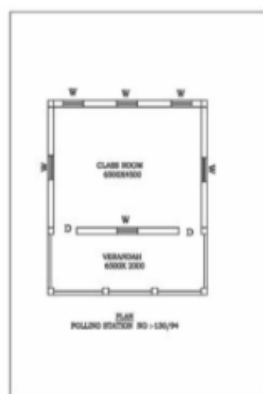

1 নাম : এসমোজ্জার রবি স্বামীর নাম: সৈয়দুল বাড়ির নং : n0003 বয়স : 33 লিঙ্গ : পুরুষ	ZIW1726371	ফটো উপলব্ধ	2 নাম : সেক আহমাদুল্লা পিতার নাম: সেক সৈয়দ আলি বাড়ির নং : n0003 বয়স : 33 লিঙ্গ : পুরুষ	ZIW1401082	ফটো উপলব্ধ	3 নাম : মোসলেমা বিবি স্বামীর নাম: সেক রসিদুল ইসলাম বাড়ির নং : n0003 বয়স : 32 লিঙ্গ : মহিলা	ZIW1401215	ফটো উপলব্ধ
4 নাম : সেক সেইদুল ইসলাম পিতার নাম: সেক রামজান বাড়ির নং : n0003 বয়স : 37 লিঙ্গ : পুরুষ	JZJ2656510	ফটো উপলব্ধ	5 নাম : সেখ সানোয়াজ পিতার নাম: সেখ আমেদালি বাড়ির নং : n0002 বয়স : 29 লিঙ্গ : পুরুষ	ZIW1726306	ফটো উপলব্ধ	6 নাম : সাপিনা বিবি স্বামীর নাম: আবদুল রহমান সেক বাড়ির নং : n0011 বয়স : 37 লিঙ্গ : মহিলা	ZIW1642347	ফটো উপলব্ধ
7 নাম : সেক আব্দুল রহমান পিতার নাম: সেক রামজান বাড়ির নং : n0011 বয়স : 31 লিঙ্গ : পুরুষ	ZIW1515378	ফটো উপলব্ধ	8 নাম : নাজিরা বিবি স্বামীর নাম: জইনুদ্দিন সেক বাড়ির নং : n0011 বয়স : 31 লিঙ্গ : মহিলা	ZIW1515550	ফটো উপলব্ধ	9 নাম : সেক জইনুদ্দিন পিতার নাম: সেক রমজান বাড়ির নং : n0011 বয়স : 33 লিঙ্গ : পুরুষ	ZIW1401108	ফটো উপলব্ধ
10 নাম : জরিমান বিবি স্বামীর নাম: সেক রমজান বাড়ির নং : n0011 বয়স : 64 লিঙ্গ : মহিলা	WB/16/125/249515	ফটো উপলব্ধ	11 নাম : সায়েরা বিবি স্বামীর নাম: ইমাম সেক বাড়ির নং : n0168 বয়স : 47 লিঙ্গ : মহিলা	JZJ1259191	ফটো উপলব্ধ	12 নাম : সেখ রসিদুল ইসলাম পিতার নাম: সেক সৈয়দ আলি বাড়ির নং : n0003 বয়স : 40 লিঙ্গ : পুরুষ	JZJ2346732	ফটো উপলব্ধ
13 নাম : আসমিনা খাতুন বিবি স্বামীর নাম: সেখ সামসুদ্দিন বাড়ির নং : n0184 বয়স : 27 লিঙ্গ : মহিলা	ZIW1986728	ফটো উপলব্ধ	14 নাম : মামনৌ (সামন্ত) পড়্যা স্বামীর নাম: বিপ্লব কান্তি পড়্যা বাড়ির নং : n0176 বয়স : 35 লিঙ্গ : মহিলা	ZIW1515477	ফটো উপলব্ধ	15 নাম : দ্রৌপদী করন স্বামীর নাম: কালিপদ করন বাড়ির নং : n0105 বয়স : 45 লিঙ্গ : মহিলা	JZJ2656684	ফটো উপলব্ধ
16 নাম : কালিপদ করন পিতার নাম: প্রফুল্লকুমার করন বাড়ির নং : n0105 বয়স : 53 লিঙ্গ : পুরুষ	WB/16/125/249833	ফটো উপলব্ধ	17 নাম : পাঁচু গোপাল করন পিতার নাম: কালিপদ করন বাড়ির নং : n0105 বয়স : 28 লিঙ্গ : পুরুষ	ZIW1822865	ফটো উপলব্ধ	18 নাম : দেবযানী করণ পিতার নাম: কালীপদ করণ বাড়ির নং : N0105 বয়স : 24 লিঙ্গ : মহিলা	ZIW2234599	ফটো উপলব্ধ
19 নাম : অর্পিতা খাটুয়া পিতার নাম: বাদল চন্দ্র খাটুয়া বাড়ির নং : এন0044 বয়স : 22 লিঙ্গ : মহিলা	ZIW2534667	ফটো উপলব্ধ	20 নাম : সঞ্জয় খাটুয়া পিতার নাম: মহিতোষ খাটুয়া বাড়ির নং : এন0037 বয়স : 24 লিঙ্গ : পুরুষ	ZIW2429173	ফটো উপলব্ধ	21 নাম : অপর্ণা খাটুয়া স্বামীর নাম: মহিতোষ খাটুয়া বাড়ির নং : n0037 বয়স : 43 লিঙ্গ : মহিলা	JZJ2345700	ফটো উপলব্ধ
22 নাম : অর্চনা খাটুয়া স্বামীর নাম: বাদল খাটুয়া বাড়ির নং : n0044 বয়স : 46 লিঙ্গ : মহিলা	JZJ2345130	ফটো উপলব্ধ	23 নাম : বাদলচন্দ্র খাটুয়া পিতার নাম: ভাগ্যধর খাটুয়া বাড়ির নং : n0044 বয়স : 52 লিঙ্গ : পুরুষ	ZIW2875557	ফটো উপলব্ধ	24 নাম : জল্পনা খাটুয়া স্বামীর নাম: ভাগ্যধর খাটুয়া বাড়ির নং : n0044 বয়স : 63 লিঙ্গ : মহিলা	ZIW2875672	ফটো উপলব্ধ
25 নাম : মহিতোষ খাটুয়া পিতার নাম: জহরলাল খাটুয়া বাড়ির নং : n0037 বয়স : 50 লিঙ্গ : পুরুষ	JZJ1257898	ফটো উপলব্ধ	26 নাম : সৌমেন খাটুয়া পিতার নাম: মহিতোষ খাটুয়া বাড়ির নং : এন0037 বয়স : 21 লিঙ্গ : পুরুষ	ZIW2539930	ফটো উপলব্ধ	27 নাম : রেজিনা খাতুন পিতার নাম: রেজুদ্দিন নসর বাড়ির নং : n0180 বয়স : 28 লিঙ্গ : মহিলা	ZIW1865807	ফটো উপলব্ধ
28 নাম : মঙ্গল কুমার গিরি পিতার নাম: দেবশিখ গিরি বাড়ির নং : n0112 বয়স : 33 লিঙ্গ : পুরুষ	ZIW1822972	ফটো উপলব্ধ	29 নাম : গাঙ্গারী গিরি স্বামীর নাম: হেমন্ত গিরি বাড়ির নং : n0120 বয়স : 43 লিঙ্গ : মহিলা	JZJ2346674	ফটো উপলব্ধ	30 নাম : হেমন্ত গিরি পিতার নাম: নারায়ণ গিরি বাড়ির নং : n0119 বয়স : 46 লিঙ্গ : পুরুষ	WB/16/125/273393	ফটো উপলব্ধ