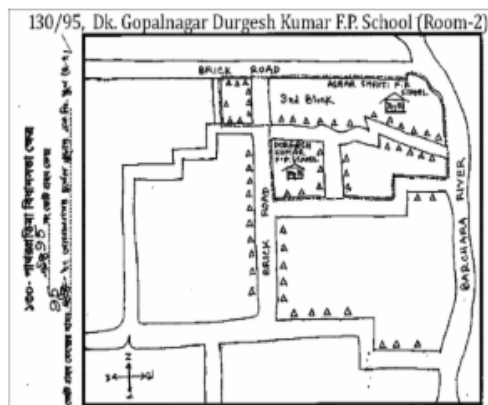

Nazri Naksha