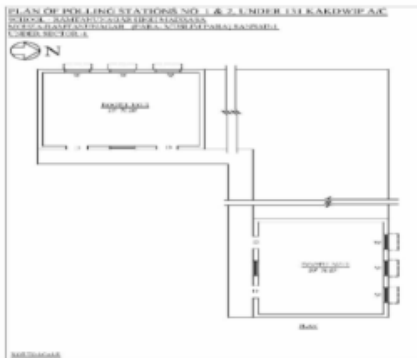

নির্বাচক নিবন্ধন আধিকারিকের স্বাক্ষর

Nazri Naksha

Google Map View

Polling Station Building Front View

Polling Station Front View

Cad View

Key MAP View

1	FKM1546290	নাম : রোজিনা বিবি মোল্লা স্বামীর নাম: আছদ মোল্লা বাড়ির নং : n0056 বয়স : 45 লিঙ্গ : মহিলা	ফটো উপলব্ধ	2	FKM1517291	নাম : জাহাঙ্গীর হোসেন মোল্লা পিতার নাম: আবুলহোসেন মোল্লা বাড়ির নং : n0056 বয়স : 56 লিঙ্গ : পুরুষ	ফটো উপলব্ধ	3	FKM1546308	নাম : আছদ আলি মোল্লা পিতার নাম: আমজেদ আলি মোল্লা বাড়ির নং : n0056 বয়স : 51 লিঙ্গ : পুরুষ	ফটো উপলব্ধ
4	WB/16/126/000795	নাম : মো সহিদুল ইসলাম মোল্লা পিতার নাম: আমজেদ মোল্লা বাড়ির নং : n0056 বয়স : 61 লিঙ্গ : পুরুষ	ফটো উপলব্ধ	5	WB/16/126/000794	নাম : সুবিদ আলি মোল্লা পিতার নাম: আমজেদ মোল্লা বাড়ির নং : n0056 বয়স : 64 লিঙ্গ : পুরুষ	ফটো উপলব্ধ	6	WIK1113398	নাম : নূরবানু বিবি স্বামীর নাম: সহিদুল মোল্লা বাড়ির নং : n0120 বয়স : 35 লিঙ্গ : মহিলা	ফটো উপলব্ধ
7	WB/16/126/000428	নাম : রেহেনা খাতুন (বিবি) স্বামীর নাম: মোঃ সহিদুল ইসলাম মোল্লা বাড়ির নং : n0056 বয়স : 51 লিঙ্গ : মহিলা	ফটো উপলব্ধ	8	WIK1223163	নাম : মানোয়ারা বিবি স্বামীর নাম: আজিবর পাইক বাড়ির নং : n0155 বয়স : 39 লিঙ্গ : মহিলা	ফটো উপলব্ধ	9	WB/16/126/000760	নাম : আব্দুল কালাম মোল্লা পিতার নাম: আবদুল জলিল মোল্লা বাড়ির নং : n0087 বয়স : 61 লিঙ্গ : পুরুষ	ফটো উপলব্ধ
10	WIK1993575	নাম : খলিল মোল্লা পিতার নাম: নূর ইসলাম মোল্লা বাড়ির নং : এন0000 বয়স : 29 লিঙ্গ : পুরুষ	ফটো উপলব্ধ	11	WIK1522655	নাম : আনার হোসেন মোল্লা পিতার নাম: আব্দুল কালাম মোল্লা বাড়ির নং : n0087 বয়স : 30 লিঙ্গ : পুরুষ	ফটো উপলব্ধ	12	WIK1306521	নাম : ছাকিনা বিবি স্বামীর নাম: হাসিবুল লস্কর বাড়ির নং : n0123 বয়স : 33 লিঙ্গ : মহিলা	ফটো উপলব্ধ
13	WIK2130805	নাম : সৌম্যন বিবি স্বামীর নাম: আবদুল কালাম মোল্লা বাড়ির নং : n0087 বয়স : 55 লিঙ্গ : মহিলা	ফটো উপলব্ধ	14	WIK2214583	নাম : আবুল হাসেম মোল্লা পিতার নাম: আমজেদ আলি মোল্লা বাড়ির নং : n0056 বয়স : 71 লিঙ্গ : পুরুষ	ফটো উপলব্ধ	15	WIK2145746	নাম : অর্জিনা বিবি স্বামীর নাম: হাফিজুল মোল্লা বাড়ির নং : n0056 বয়স : 25 লিঙ্গ : মহিলা	ফটো উপলব্ধ
16	WIK2145514	নাম : সাহাদাত ইনসান মোল্লা পিতার নাম: সহিদুল ইসলাম মোল্লা বাড়ির নং : n0056 বয়স : 24 লিঙ্গ : পুরুষ	ফটো উপলব্ধ	17	WIK2146041	নাম : জাকির হোসেন মোল্লা পিতার নাম: আবুল হাসেম মোল্লা বাড়ির নং : N0056 বয়স : 26 লিঙ্গ : পুরুষ	ফটো উপলব্ধ	18	WIK2145753	নাম : হাফিজুল মোল্লা পিতার নাম: সুবিদ আলি মোল্লা বাড়ির নং : n0056 বয়স : 27 লিঙ্গ : পুরুষ	ফটো উপলব্ধ
19	WIK2145803	নাম : সফিউল্লা মোল্লা পিতার নাম: হাসেম আলি মোল্লা বাড়ির নং : n0056 বয়স : 27 লিঙ্গ : পুরুষ	ফটো উপলব্ধ	20	WIK1307511	নাম : মুসলিম বিবি স্বামীর নাম: হাবিবুল্লা মোল্লা বাড়ির নং : n0149 বয়স : 35 লিঙ্গ : মহিলা	ফটো উপলব্ধ	21	FKM2474237	নাম : কহিনুর বিবি স্বামীর নাম: সুবিদালাী মোল্লা বাড়ির নং : n0056 বয়স : 31 লিঙ্গ : মহিলা	ফটো উপলব্ধ
22	WIK2145779	নাম : হোসনারা খাতুন বিবি স্বামীর নাম: আবু হানিফা মোল্লা বাড়ির নং : n0056 বয়স : 28 লিঙ্গ : মহিলা	ফটো উপলব্ধ	23	RUN1052596	নাম : মাহাফুজা খাতুন স্বামীর নাম: মোঃ সাবির হোসেন মোল্লা বাড়ির নং : n0000 বয়স : 34 লিঙ্গ : মহিলা	ফটো উপলব্ধ	24	WIK2503654	নাম : মদীনা খাতুন স্বামীর নাম: করিমুল ইসলাম মোল্লা বাড়ির নং : এন000 বয়স : 23 লিঙ্গ : মহিলা	ফটো উপলব্ধ
25	WIK1223072	নাম : আবু হানিফা মোল্লা পিতার নাম: সুবিদ আলি মোল্লা বাড়ির নং : n0056 বয়স : 33 লিঙ্গ : পুরুষ	ফটো উপলব্ধ	26	WIK1392547	নাম : কাশ্মীরা বিবি স্বামীর নাম: জুলফিকার মোল্লা বাড়ির নং : n0087 বয়স : 33 লিঙ্গ : মহিলা	ফটো উপলব্ধ	27	FKM1453687	নাম : ছাবেরা বিবি স্বামীর নাম: হাসানুর জামান লস্কর বাড়ির নং : n0142 বয়স : 46 লিঙ্গ : মহিলা	ফটো উপলব্ধ
28	WIK1522689	নাম : সাবির হোসেন মোল্লা পিতার নাম: আব্দুল কালাম মোল্লা বাড়ির নং : n0087 বয়স : 31 লিঙ্গ : পুরুষ	ফটো উপলব্ধ	29	WIK1705151	নাম : তনুজা বিবি স্বামীর নাম: নাজির হোসেন পাইক বাড়ির নং : n0144 বয়স : 33 লিঙ্গ : মহিলা	ফটো উপলব্ধ	30	WIK2261311	নাম : কাশ্মীরা খাতুন স্বামীর নাম: আনার হোসেন মোল্লা বাড়ির নং : এন0087 বয়স : 26 লিঙ্গ : মহিলা	ফটো উপলব্ধ