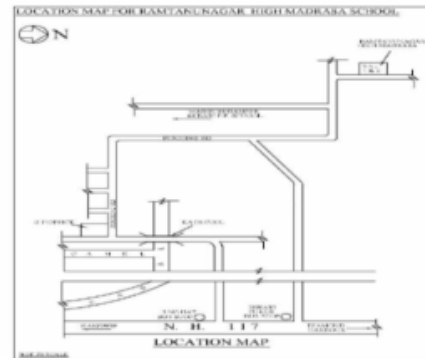

নির্বাচক নিবন্ধন আধিকারিকের স্বাক্ষর

Nazri Naksha

Google Map View

Polling Station Building Front View

Polling Station Front View

Cad View

Key MAP View

1	FKM1546290	নাম : রোজিনা বিবি মোল্লা স্বামীর নাম: আছদ মোল্লা বাড়ির নং : n0056 বয়স : 45 লিঙ্গ : মহিলা	ফটো উপলব্ধ	2	FKM1517291	নাম : জাহাঙ্গীর হোসেন মোল্লা পিতার নাম: আবুলহোসেন মোল্লা বাড়ির নং : n0056 বয়স : 56 লিঙ্গ : পুরুষ	ফটো উপলব্ধ	3	FKM1546308	নাম : আছদ আলি মোল্লা পিতার নাম: আমজেদ আলি মোল্লা বাড়ির নং : n0056 বয়স : 51 লিঙ্গ : পুরুষ	ফটো উপলব্ধ
4	WB/16/126/000795	নাম : মো সহিদুল ইসলাম মোল্লা পিতার নাম: আমজেদ মোল্লা বাড়ির নং : n0056 বয়স : 61 লিঙ্গ : পুরুষ	ফটো উপলব্ধ	5	WB/16/126/000794	নাম : সুবিদ আলি মোল্লা পিতার নাম: আমজেদ মোল্লা বাড়ির নং : n0056 বয়স : 64 লিঙ্গ : পুরুষ	ফটো উপলব্ধ	6	WIK1113398	নাম : নূরবানু বিবি স্বামীর নাম: সহিদুল মোল্লা বাড়ির নং : n0120 বয়স : 35 লিঙ্গ : মহিলা	ফটো উপলব্ধ
7	WB/16/126/000428	নাম : রেহেনা খাতুন (বিবি) স্বামীর নাম: মোঃ সহিদুল ইসলাম মোল্লা বাড়ির নং : n0056 বয়স : 51 লিঙ্গ : মহিলা	ফটো উপলব্ধ	8	WIK1223163	নাম : মানোয়ারা বিবি স্বামীর নাম: আজিবর পাইক বাড়ির নং : n0155 বয়স : 39 লিঙ্গ : মহিলা	ফটো উপলব্ধ	9	WB/16/126/000760	নাম : আব্দুল কালাম মোল্লা পিতার নাম: আবদুল জলিল মোল্লা বাড়ির নং : n0087 বয়স : 61 লিঙ্গ : পুরুষ	ফটো উপলব্ধ
10	WIK1993575	নাম : খলিল মোল্লা পিতার নাম: নূর ইসলাম মোল্লা বাড়ির নং : এন0000 বয়স : 29 লিঙ্গ : পুরুষ	ফটো উপলব্ধ	11	WIK1522655	নাম : আনার হোসেন মোল্লা পিতার নাম: আব্দুল কালাম মোল্লা বাড়ির নং : n0087 বয়স : 30 লিঙ্গ : পুরুষ	ফটো উপলব্ধ	12	WIK1306521	নাম : ছাকিনা বিবি স্বামীর নাম: হাসিবুল লস্কর বাড়ির নং : n0123 বয়স : 33 লিঙ্গ : মহিলা	ফটো উপলব্ধ
13	WIK2130805	নাম : সৌম্যন বিবি স্বামীর নাম: আবদুল কালাম মোল্লা বাড়ির নং : n0087 বয়স : 55 লিঙ্গ : মহিলা	ফটো উপলব্ধ	14	WIK2214583	নাম : আবুল হাসেম মোল্লা পিতার নাম: আমজেদ আলি মোল্লা বাড়ির নং : n0056 বয়স : 71 লিঙ্গ : পুরুষ	ফটো উপলব্ধ	15	WIK2145746	নাম : অর্জিনা বিবি স্বামীর নাম: হাফিজুল মোল্লা বাড়ির নং : n0056 বয়স : 25 লিঙ্গ : মহিলা	ফটো উপলব্ধ
16	WIK2145514	নাম : সাহাদাত ইনসান মোল্লা পিতার নাম: সহিদুল ইসলাম মোল্লা বাড়ির নং : n0056 বয়স : 24 লিঙ্গ : পুরুষ	ফটো উপলব্ধ	17	WIK2146041	নাম : জাকির হোসেন মোল্লা পিতার নাম: আবুল হাসেম মোল্লা বাড়ির নং : N0056 বয়স : 26 লিঙ্গ : পুরুষ	ফটো উপলব্ধ	18	WIK2145753	নাম : হাফিজুল মোল্লা পিতার নাম: সুবিদ আলি মোল্লা বাড়ির নং : n0056 বয়স : 27 লিঙ্গ : পুরুষ	ফটো উপলব্ধ
19	WIK2145803	নাম : সফিউল্লা মোল্লা পিতার নাম: হাসেম আলি মোল্লা বাড়ির নং : n0056 বয়স : 27 লিঙ্গ : পুরুষ	ফটো উপলব্ধ	20	WIK1307511	নাম : মুসলিম বিবি স্বামীর নাম: হাবিবুল্লা মোল্লা বাড়ির নং : n0149 বয়স : 35 লিঙ্গ : মহিলা	ফটো উপলব্ধ	21	FKM2474237	নাম : কহিনুর বিবি স্বামীর নাম: সুবিদালাী মোল্লা বাড়ির নং : n0056 বয়স : 31 লিঙ্গ : মহিলা	ফটো উপলব্ধ
22	WIK2145779	নাম : হোসনারা খাতুন বিবি স্বামীর নাম: আবু হানিফা মোল্লা বাড়ির নং : n0056 বয়স : 28 লিঙ্গ : মহিলা	ফটো উপলব্ধ	23	RUN1052596	নাম : মাহাফুজা খাতুন স্বামীর নাম: মোঃ সাবির হোসেন মোল্লা বাড়ির নং : n0000 বয়স : 34 লিঙ্গ : মহিলা	ফটো উপলব্ধ	24	WIK2503654	নাম : মদীনা খাতুন স্বামীর নাম: করিমুল ইসলাম মোল্লা বাড়ির নং : এন000 বয়স : 23 লিঙ্গ : মহিলা	ফটো উপলব্ধ
25	WIK1223072	নাম : আবু হানিফা মোল্লা পিতার নাম: সুবিদ আলি মোল্লা বাড়ির নং : n0056 বয়স : 33 লিঙ্গ : পুরুষ	ফটো উপলব্ধ	26	WIK1392547	নাম : কাশ্মীরা বিবি স্বামীর নাম: জুলফিকার মোল্লা বাড়ির নং : n0087 বয়স : 33 লিঙ্গ : মহিলা	ফটো উপলব্ধ	27	FKM1453687	নাম : ছাবেরা বিবি স্বামীর নাম: হাসানুর জামান লস্কর বাড়ির নং : n0142 বয়স : 46 লিঙ্গ : মহিলা	ফটো উপলব্ধ
28	WIK1522689	নাম : সাবির হোসেন মোল্লা পিতার নাম: আব্দুল কালাম মোল্লা বাড়ির নং : n0087 বয়স : 31 লিঙ্গ : পুরুষ	ফটো উপলব্ধ	29	WIK1705151	নাম : তনুজা বিবি স্বামীর নাম: নাজির হোসেন পাইক বাড়ির নং : n0144 বয়স : 33 লিঙ্গ : মহিলা	ফটো উপলব্ধ	30	WIK2261311	নাম : কাশ্মীরা খাতুন স্বামীর নাম: আনার হোসেন মোল্লা বাড়ির নং : এন0087 বয়স : 26 লিঙ্গ : মহিলা	ফটো উপলব্ধ