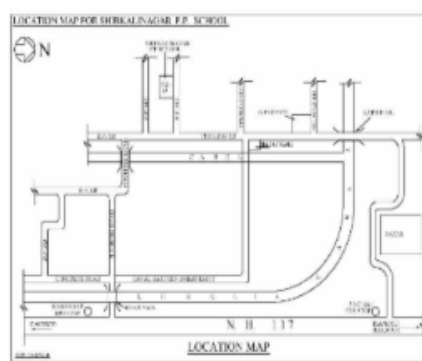

Key MAP View