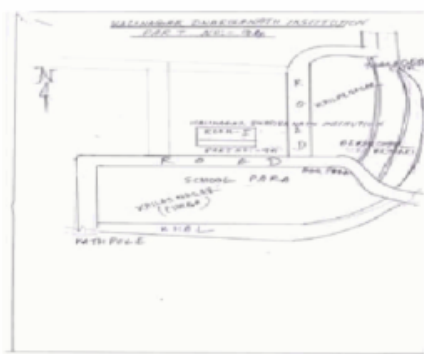

Nazri Naksha