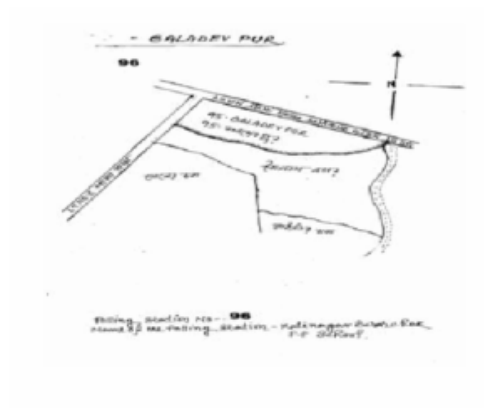

Nazri Naksha