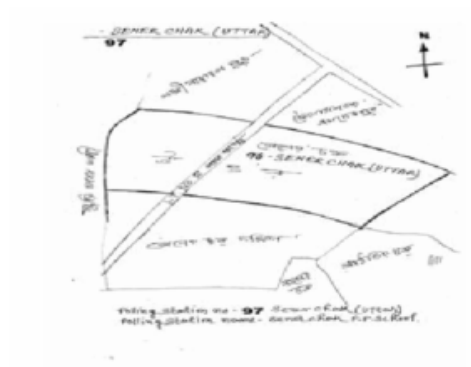

Nazri Naksha