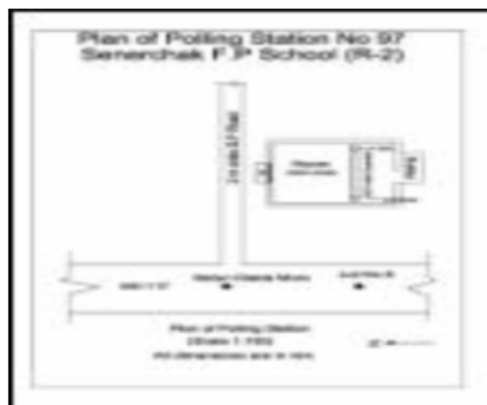

নির্বাচক নিবন্ধন আধিকারিকের স্বাক্ষর

Nazri Naksha

Google Map View

Polling Station Building Front View

Polling Station Front View

Cad View

Key MAP View

বিধানসভা নির্বাচনক্ষেত্রের নং, নাম : 131-কাকদ্বীপ
ভাগ নং, নাম : 1-সেনের চক দক্ষিণ