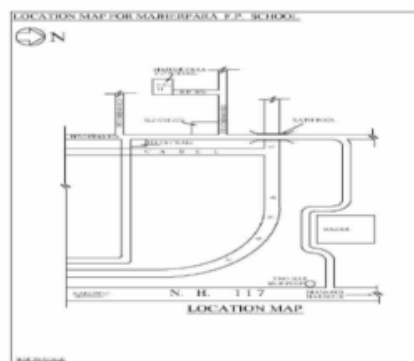

Cad View

Key MAP View