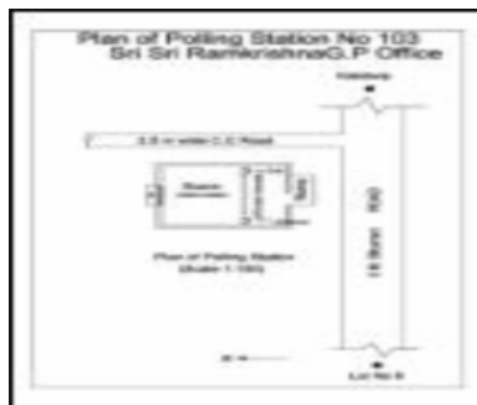

নির্বাচক নিবন্ধন আধিকারিকের স্বাক্ষর

Nazri Naksha

Google Map View

Polling Station Building Front View

Polling Station Front View

Cad View

Key MAP View

| | | | | | | | | | | | |
|----|------------------|---|------------|----|------------------|---|------------|----|------------------|--|------------|
| 1 | FKM2537256 | নাম : শাহিনাবিবি স্বামীর নাম: খলিল সেখ বাড়ির নং : n0041 বয়স : 84 লিঙ্গ : মহিলা | ফটো উপলব্ধ | 2 | WIK1655976 | নাম : সাহিদুল রহমান সেখ পিতার নাম: বক্কর আলি সেখ বাড়ির নং : n0040 বয়স : 29 লিঙ্গ : পুরুষ | ফটো উপলব্ধ | 3 | WB/16/126/351481 | নাম : সালেমাবিবি স্বামীর নাম: বক্কর সেখ বাড়ির নং : n0040 বয়স : 50 লিঙ্গ : মহিলা | ফটো উপলব্ধ |
| 4 | WB/16/126/351485 | নাম : বক্করালী সেখ পিতার নাম: আসেদ সেখ বাড়ির নং : n0040 বয়স : 59 লিঙ্গ : পুরুষ | ফটো উপলব্ধ | 5 | WIK2047405 | নাম : খাইরুন্না বিবি স্বামীর নাম: ফজলুরহমান বাড়ির নং : n0040 বয়স : 68 লিঙ্গ : মহিলা | ফটো উপলব্ধ | 6 | WB/16/126/351486 | নাম : জহুরনবিবি স্বামীর নাম: আসেদালী সেখ বাড়ির নং : n0040 বয়স : 81 লিঙ্গ : মহিলা | ফটো উপলব্ধ |
| 7 | FKM1575778 | নাম : নূর জাহান বিবি সেখ স্বামীর নাম: আক্কাস আলি সেখ বাড়ির নং : n0034 বয়স : 44 লিঙ্গ : মহিলা | ফটো উপলব্ধ | 8 | FKM1495662 | নাম : সেখ আক্কাস আলী পিতার নাম: সামিকুদ্দিন সেখ বাড়ির নং : n0034 বয়স : 55 লিঙ্গ : পুরুষ | ফটো উপলব্ধ | 9 | WIK1252147 | নাম : সাহেদা বিবি স্বামীর নাম: হাবিবুল রহমান বাড়ির নং : n0033 বয়স : 53 লিঙ্গ : মহিলা | ফটো উপলব্ধ |
| 10 | WB/16/126/351560 | নাম : হাবিবুল রহমান পিতার নাম: কোরবান আলি সেখ বাড়ির নং : n0033 বয়স : 52 লিঙ্গ : পুরুষ | ফটো উপলব্ধ | 11 | WIK1336528 | নাম : হাবিবুল বিবি স্বামীর নাম: কোরবান আলি বাড়ির নং : n0033 বয়স : 63 লিঙ্গ : মহিলা | ফটো উপলব্ধ | 12 | FKM2366292 | নাম : ওহিদা বিবি সেখ স্বামীর নাম: রবিউল ইসলাম সেখ বাড়ির নং : n0031 বয়স : 41 লিঙ্গ : মহিলা | ফটো উপলব্ধ |
| 13 | WB/16/126/351415 | নাম : রবিউল ইসলাম সেখ পিতার নাম: মতি সেখ বাড়ির নং : n0031 বয়স : 49 লিঙ্গ : পুরুষ | ফটো উপলব্ধ | 14 | WB/16/126/351638 | নাম : আসিরনবিবি স্বামীর নাম: আতিয়ার রহমান সেখ বাড়ির নং : n0031 বয়স : 56 লিঙ্গ : মহিলা | ফটো উপলব্ধ | 15 | WB/16/126/351511 | নাম : আতিয়ার রহমান সেখ পিতার নাম: মতি সেখ বাড়ির নং : n0031 বয়স : 62 লিঙ্গ : পুরুষ | ফটো উপলব্ধ |
| 16 | WIK1442102 | নাম : ফতেমা বিবি স্বামীর নাম: সিরাজুল খাঁ বাড়ির নং : n0131 বয়স : 35 লিঙ্গ : মহিলা | ফটো উপলব্ধ | 17 | WIK1336486 | নাম : সিরাজুল খাঁ পিতার নাম: আলাউদ্দিন খাঁ বাড়ির নং : n0131 বয়স : 41 লিঙ্গ : পুরুষ | ফটো উপলব্ধ | 18 | WIK1336510 | নাম : সৈদুল খাঁ পিতার নাম: আলাউদ্দিন খাঁ বাড়ির নং : n0131 বয়স : 41 লিঙ্গ : পুরুষ | ফটো উপলব্ধ |
| 19 | WIK1442110 | নাম : রাহেমা বিবি স্বামীর নাম: রফিজুল খাঁ বাড়ির নং : n0131 বয়স : 34 লিঙ্গ : মহিলা | ফটো উপলব্ধ | 20 | WIK1336767 | নাম : রফিজুল খাঁ পিতার নাম: আলাউদ্দিন খাঁ বাড়ির নং : n0131 বয়স : 42 লিঙ্গ : পুরুষ | ফটো উপলব্ধ | 21 | WIK1336494 | নাম : মর্জিনা খাতুন পিতার নাম: আলাউদ্দিন খাঁ বাড়ির নং : n0131 বয়স : 43 লিঙ্গ : মহিলা | ফটো উপলব্ধ |
| 22 | WB/16/126/327392 | নাম : আলাউদ্দিন খাঁ পিতার নাম: সরদার খাঁ বাড়ির নং : n0131 বয়স : 63 লিঙ্গ : পুরুষ | ফটো উপলব্ধ | 23 | WIK1442391 | নাম : মার্বেজা মানিক পিতার নাম: মফিজুল মানিক বাড়ির নং : n0047 বয়স : 33 লিঙ্গ : পুরুষ | ফটো উপলব্ধ | 24 | WB/16/126/351659 | নাম : মফিজুল মানিক পিতার নাম: খোরসেদ মানিক বাড়ির নং : n0047 বয়স : 49 লিঙ্গ : পুরুষ | ফটো উপলব্ধ |
| 25 | WIK1442318 | নাম : সানুয়ার সেখ পিতার নাম: বাবুর আলি সেখ বাড়ির নং : n0025 বয়স : 31 লিঙ্গ : পুরুষ | ফটো উপলব্ধ | 26 | WIK1442201 | নাম : মমতাজ বিবি স্বামীর নাম: আপতার সেখ বাড়ির নং : n0025 বয়স : 31 লিঙ্গ : মহিলা | ফটো উপলব্ধ | 27 | WIK1336015 | নাম : জহিরুদ্দিন মীর পিতার নাম: শামসুদ্দিন মীর বাড়ির নং : n0025 বয়স : 32 লিঙ্গ : পুরুষ | ফটো উপলব্ধ |
| 28 | WIK1655851 | নাম : নাজমা বিবি স্বামীর নাম: সানুয়ার সেখ বাড়ির নং : n0025 বয়স : 32 লিঙ্গ : মহিলা | ফটো উপলব্ধ | 29 | WIK1442359 | নাম : মিলন দাস পিতার নাম: মদুল দাস বাড়ির নং : n0025 বয়স : 40 লিঙ্গ : পুরুষ | ফটো উপলব্ধ | 30 | WIK1655927 | নাম : আপতার আলি সেখ পিতার নাম: বাবুরালী সেখ বাড়ির নং : n0025 বয়স : 31 লিঙ্গ : পুরুষ | ফটো উপলব্ধ |