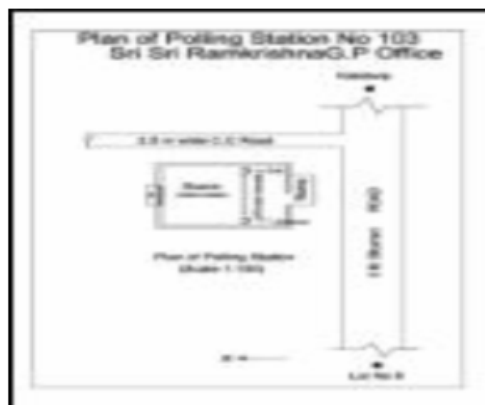

নির্বাচক নিবন্ধন আধিকারিকের স্বাক্ষর

Nazri Naksha

Google Map View

Polling Station Building Front View

Polling Station Front View

Cad View

Key MAP View

| | | | | | | | | | | | |
|----|------------------|---|------------|----|------------------|---|------------|----|------------------|--|------------|
| 1 | FKM2537256 | নাম : শাহিনাবিবি স্বামীর নাম: খলিল সেখ বাড়ির নং : n0041 বয়স : 84 লিঙ্গ : মহিলা | ফটো উপলব্ধ | 2 | WIK1655976 | নাম : সাহিদুল রহমান সেখ পিতার নাম: বক্কর আলি সেখ বাড়ির নং : n0040 বয়স : 29 লিঙ্গ : পুরুষ | ফটো উপলব্ধ | 3 | WB/16/126/351481 | নাম : সালেমাবিবি স্বামীর নাম: বক্কর সেখ বাড়ির নং : n0040 বয়স : 50 লিঙ্গ : মহিলা | ফটো উপলব্ধ |
| 4 | WB/16/126/351485 | নাম : বক্করালী সেখ পিতার নাম: আসেদ সেখ বাড়ির নং : n0040 বয়স : 59 লিঙ্গ : পুরুষ | ফটো উপলব্ধ | 5 | WIK2047405 | নাম : খাইরুন্না বিবি স্বামীর নাম: ফজলুরহমান বাড়ির নং : n0040 বয়স : 68 লিঙ্গ : মহিলা | ফটো উপলব্ধ | 6 | WB/16/126/351486 | নাম : জহুরনবিবি স্বামীর নাম: আসেদালী সেখ বাড়ির নং : n0040 বয়স : 81 লিঙ্গ : মহিলা | ফটো উপলব্ধ |
| 7 | FKM1575778 | নাম : নূর জাহান বিবি সেখ স্বামীর নাম: আক্কাস আলি সেখ বাড়ির নং : n0034 বয়স : 44 লিঙ্গ : মহিলা | ফটো উপলব্ধ | 8 | FKM1495662 | নাম : সেখ আক্কাস আলী পিতার নাম: সামিকুদ্দিন সেখ বাড়ির নং : n0034 বয়স : 55 লিঙ্গ : পুরুষ | ফটো উপলব্ধ | 9 | WIK1252147 | নাম : সাহেদা বিবি স্বামীর নাম: হাবিবুল রহমান বাড়ির নং : n0033 বয়স : 53 লিঙ্গ : মহিলা | ফটো উপলব্ধ |
| 10 | WB/16/126/351560 | নাম : হাবিবুল রহমান পিতার নাম: কোরবান আলি সেখ বাড়ির নং : n0033 বয়স : 52 লিঙ্গ : পুরুষ | ফটো উপলব্ধ | 11 | WIK1336528 | নাম : হাবিবুল বিবি স্বামীর নাম: কোরবান আলি বাড়ির নং : n0033 বয়স : 63 লিঙ্গ : মহিলা | ফটো উপলব্ধ | 12 | FKM2366292 | নাম : ওহিদা বিবি সেখ স্বামীর নাম: রবিউল ইসলাম সেখ বাড়ির নং : n0031 বয়স : 41 লিঙ্গ : মহিলা | ফটো উপলব্ধ |
| 13 | WB/16/126/351415 | নাম : রবিউল ইসলাম সেখ পিতার নাম: মতি সেখ বাড়ির নং : n0031 বয়স : 49 লিঙ্গ : পুরুষ | ফটো উপলব্ধ | 14 | WB/16/126/351638 | নাম : আসিরনবিবি স্বামীর নাম: আতিয়ার রহমান সেখ বাড়ির নং : n0031 বয়স : 56 লিঙ্গ : মহিলা | ফটো উপলব্ধ | 15 | WB/16/126/351511 | নাম : আতিয়ার রহমান সেখ পিতার নাম: মতি সেখ বাড়ির নং : n0031 বয়স : 62 লিঙ্গ : পুরুষ | ফটো উপলব্ধ |
| 16 | WIK1442102 | নাম : ফতেমা বিবি স্বামীর নাম: সিরাজুল খাঁ বাড়ির নং : n0131 বয়স : 35 লিঙ্গ : মহিলা | ফটো উপলব্ধ | 17 | WIK1336486 | নাম : সিরাজুল খাঁ পিতার নাম: আলাউদ্দিন খাঁ বাড়ির নং : n0131 বয়স : 41 লিঙ্গ : পুরুষ | ফটো উপলব্ধ | 18 | WIK1336510 | নাম : সৈদুল খাঁ পিতার নাম: আলাউদ্দিন খাঁ বাড়ির নং : n0131 বয়স : 41 লিঙ্গ : পুরুষ | ফটো উপলব্ধ |
| 19 | WIK1442110 | নাম : রাহেমা বিবি স্বামীর নাম: রফিজুল খাঁ বাড়ির নং : n0131 বয়স : 34 লিঙ্গ : মহিলা | ফটো উপলব্ধ | 20 | WIK1336767 | নাম : রফিজুল খাঁ পিতার নাম: আলাউদ্দিন খাঁ বাড়ির নং : n0131 বয়স : 42 লিঙ্গ : পুরুষ | ফটো উপলব্ধ | 21 | WIK1336494 | নাম : মর্জিনা খাতুন পিতার নাম: আলাউদ্দিন খাঁ বাড়ির নং : n0131 বয়স : 43 লিঙ্গ : মহিলা | ফটো উপলব্ধ |
| 22 | WB/16/126/327392 | নাম : আলাউদ্দিন খাঁ পিতার নাম: সরদার খাঁ বাড়ির নং : n0131 বয়স : 63 লিঙ্গ : পুরুষ | ফটো উপলব্ধ | 23 | WIK1442391 | নাম : মার্বেজা মানিক পিতার নাম: মফিজুল মানিক বাড়ির নং : n0047 বয়স : 33 লিঙ্গ : পুরুষ | ফটো উপলব্ধ | 24 | WB/16/126/351659 | নাম : মফিজুল মানিক পিতার নাম: খোরসেদ মানিক বাড়ির নং : n0047 বয়স : 49 লিঙ্গ : পুরুষ | ফটো উপলব্ধ |
| 25 | WIK1442318 | নাম : সানুয়ার সেখ পিতার নাম: বাবুর আলি সেখ বাড়ির নং : n0025 বয়স : 31 লিঙ্গ : পুরুষ | ফটো উপলব্ধ | 26 | WIK1442201 | নাম : মমতাজ বিবি স্বামীর নাম: আপতার সেখ বাড়ির নং : n0025 বয়স : 31 লিঙ্গ : মহিলা | ফটো উপলব্ধ | 27 | WIK1336015 | নাম : জহিরুদ্দিন মীর পিতার নাম: শামসুদ্দিন মীর বাড়ির নং : n0025 বয়স : 32 লিঙ্গ : পুরুষ | ফটো উপলব্ধ |
| 28 | WIK1655851 | নাম : নাজমা বিবি স্বামীর নাম: সানুয়ার সেখ বাড়ির নং : n0025 বয়স : 32 লিঙ্গ : মহিলা | ফটো উপলব্ধ | 29 | WIK1442359 | নাম : মিলন দাস পিতার নাম: মদুল দাস বাড়ির নং : n0025 বয়স : 40 লিঙ্গ : পুরুষ | ফটো উপলব্ধ | 30 | WIK1655927 | নাম : আপতার আলি সেখ পিতার নাম: বাবুরালী সেখ বাড়ির নং : n0025 বয়স : 31 লিঙ্গ : পুরুষ | ফটো উপলব্ধ |