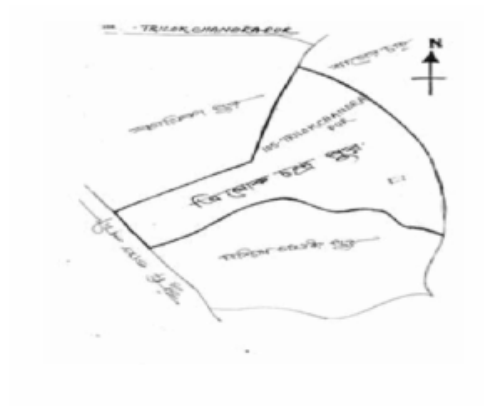

Nazri Naksha