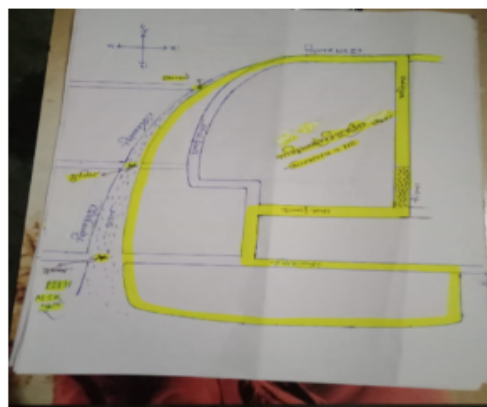

Nazri Naksha