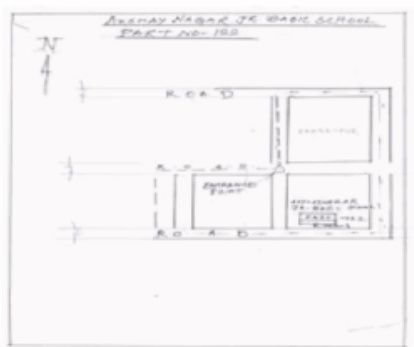

Nazri Naksha