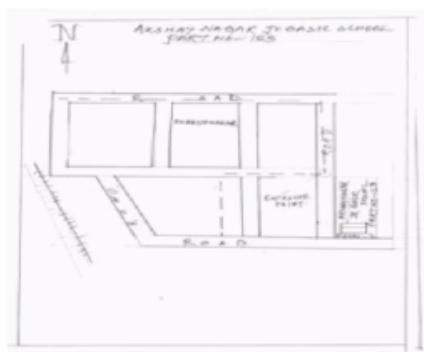

Nazri Naksha