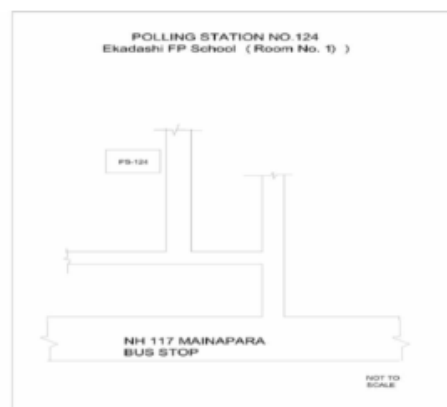

নির্বাচক নিবন্ধন আধিকারিকের স্বাক্ষর

Nazri Naksha

Google Map View

Polling Station Building Front View

Polling Station Front View

Cad View

Key MAP View

1 নাম : মনুজা খাতুন পিতার নাম: রহিমুদ্দিন শা বাড়ির নং : N001 বয়স : 33 লিঙ্গ : মহিলা	WIK1449347 ফটো উপলব্ধ	2 নাম : সমীর নন্দী পিতার নাম: ভোলা নন্দী বাড়ির নং : এন0242 বয়স : 22 লিঙ্গ : পুরুষ	WIK2351534 ফটো উপলব্ধ	3 নাম : সিদ্ধার্থ অধিকারী পিতার নাম: শিব শঙ্কর অধিকারী বাড়ির নং : এন00117 বয়স : 22 লিঙ্গ : পুরুষ	WIK2338887 ফটো উপলব্ধ
4 নাম : উত্তম দাস পিতার নাম: বিহারীলাল দাস বাড়ির নং : এন0117 বয়স : 48 লিঙ্গ : পুরুষ	ZIS2005619 ফটো উপলব্ধ	5 নাম : কল্যাণী অধিকারী স্বামীর নাম: সুবল অধিকারী বাড়ির নং : n0117 বয়স : 76 লিঙ্গ : মহিলা	WB/16/126/372366 ফটো উপলব্ধ	6 নাম : পার্বতী অধিকারী স্বামীর নাম: শিবশংকর অধিকারী বাড়ির নং : n0117 বয়স : 40 লিঙ্গ : মহিলা	FKM2598266 ফটো উপলব্ধ
7 নাম : শিবশংকর অধিকারী পিতার নাম: সুবল অধিকারী বাড়ির নং : n0117 বয়স : 53 লিঙ্গ : পুরুষ	WB/16/126/372072 ফটো উপলব্ধ	8 নাম : মলয় আগিয়ান পিতার নাম: সন্তোষ আগিয়ান বাড়ির নং : n0040 বয়স : 50 লিঙ্গ : পুরুষ	WIK2676476 ফটো উপলব্ধ	9 নাম : সঞ্জীতা আগিয়ান স্বামীর নাম: সন্তোষ আগিয়ান বাড়ির নং : n0040 বয়স : 52 লিঙ্গ : মহিলা	WIK2676484 ফটো উপলব্ধ
10 নাম : কনকলতা আগিয়ান স্বামীর নাম: সুজয় আগিয়ান বাড়ির নং : n0040 বয়স : 54 লিঙ্গ : মহিলা	WB/16/126/372156 ফটো উপলব্ধ	11 নাম : তাপস দাস পিতার নাম: বিনোদ দাস বাড়ির নং : n0040 বয়স : 52 লিঙ্গ : পুরুষ	WIK2676005 ফটো উপলব্ধ	12 নাম : অমল করন পিতার নাম: মনিলাল করন বাড়ির নং : এন0040 বয়স : 42 লিঙ্গ : পুরুষ	FKM2026243 ফটো উপলব্ধ
13 নাম : তৃপ্তি কয়াল কান্ডারী স্বামীর নাম: পাচু কয়াল বাড়ির নং : n0080 বয়স : 45 লিঙ্গ : মহিলা	WIK0503995 ফটো উপলব্ধ	Q 14 নাম : সুনীতা বিশ্বাস স্বামীর নাম: শক্তি বিশ্বাস বাড়ির নং : এন034 বয়স : 23 লিঙ্গ : মহিলা	WIK2479244 ফটো উপলব্ধ	15 নাম : মহাদেব কয়াল পিতার নাম: বিশ্বজিৎ কয়াল বাড়ির নং : n0089 বয়স : 26 লিঙ্গ : পুরুষ	WIK1910470 ফটো উপলব্ধ
16 নাম : জয়দেব কয়াল পিতার নাম: রঞ্জিত কয়াল বাড়ির নং : n0089 বয়স : 26 লিঙ্গ : পুরুষ	WIK1910504 ফটো উপলব্ধ	17 নাম : সৌভি কয়াল পিতার নাম: মানিক কয়াল বাড়ির নং : N001 বয়স : 25 লিঙ্গ : পুরুষ	WIK2195907 ফটো উপলব্ধ	18 নাম : তুলসী মন্ডল কয়াল স্বামীর নাম: বাচ্চু কয়াল বাড়ির নং : N0080 বয়স : 28 লিঙ্গ : মহিলা	WIK1795533 ফটো উপলব্ধ
19 নাম : মানস কুমার বেরা পিতার নাম: বাচস্পতি বেরা বাড়ির নং : এন001 বয়স : 52 লিঙ্গ : পুরুষ	WIK2384063 ফটো উপলব্ধ	20 নাম : ঋতভাষ কয়াল পিতার নাম: পুলকেশ কয়াল বাড়ির নং : এন0041 বয়স : 21 লিঙ্গ : পুরুষ	WIK2451276 ফটো উপলব্ধ	21 নাম : শক্তি বিশ্বাস পিতার নাম: অমল বিশ্বাস বাড়ির নং : এন0001 বয়স : 24 লিঙ্গ : পুরুষ	WIK2284404 ফটো উপলব্ধ
22 নাম : মামনী হালদার দাস স্বামীর নাম: বিশ্বজিৎ দাস বাড়ির নং : এন001 বয়স : 30 লিঙ্গ : মহিলা	ZIS1899319 ফটো উপলব্ধ	Q 23 নাম : প্রফুল্ল মন্ডল পিতার নাম: জীতেন্দ্র মন্ডল বাড়ির নং : এন001 বয়স : 64 লিঙ্গ : পুরুষ	WIK2323491 ফটো উপলব্ধ	24 নাম : মোনরমা মন্ডল মায়ের নাম: মল্লিকা পড়ুয়া বাড়ির নং : এন001 বয়স : 54 লিঙ্গ : মহিলা	WIK2295103 ফটো উপলব্ধ
25 নাম : প্রবীর মন্ডল পিতার নাম: প্রফুল্ল মন্ডল বাড়ির নং : এন001 বয়স : 33 লিঙ্গ : পুরুষ	WIK2323483 ফটো উপলব্ধ	26 নাম : পিয়ালী দাস মায়ের নাম: মালতি অধিকারী বাড়ির নং : এন0041 বয়স : 25 লিঙ্গ : মহিলা	WIK2350783 ফটো উপলব্ধ	27 নাম : পাপিয়া কয়াল পিতার নাম: সঞ্জীত কয়াল বাড়ির নং : এন0089 বয়স : 23 লিঙ্গ : মহিলা	WIK2417780 ফটো উপলব্ধ
28 নাম : মানসী (ভান্ডারী) কয়াল স্বামীর নাম: অভিজিৎ কয়াল বাড়ির নং : n0089 বয়স : 30 লিঙ্গ : মহিলা	WIK1747476 ফটো উপলব্ধ	29 নাম : নেপালী দাস স্বামীর নাম: সিদ্ধমোহন দাস বাড়ির নং : n0001 বয়স : 46 লিঙ্গ : মহিলা	WIK1854934 ফটো উপলব্ধ	30 নাম : মন্দিরা বিশ্বাস কয়াল স্বামীর নাম: জয়দেব কয়াল বাড়ির নং : এন0089 বয়স : 22 লিঙ্গ : মহিলা	WIK2474955 ফটো উপলব্ধ