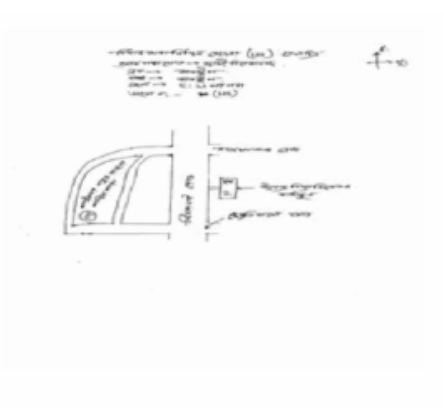

Nazri Naksha