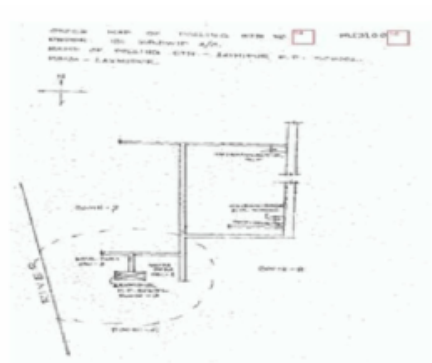

নির্বাচক নিবন্ধন আধিকারিকের স্বাক্ষর

Nazri Naksha

Google Map View

Polling Station Building Front View

Polling Station Front View

Cad View

Key MAP View

1	WIK235576	নাম : আকাশ কয়াল পিতার নাম: দীপক কয়াল বাড়ির নং : এন0187 বয়স : 22 লিঙ্গ : পুরুষ	ফটো উপলব্ধ	2	WIK1883693	নাম : মনীষা কাঁড়া স্বামীর নাম: দেবকুমার কাঁড়া বাড়ির নং : n0069 বয়স : 26 লিঙ্গ : মহিলা	ফটো উপলব্ধ	3	WIK1987809	নাম : সন্দীপ অধিকারী পিতার নাম: দিলীপ অধিকারী বাড়ির নং : এন0000 বয়স : 26 লিঙ্গ : পুরুষ	ফটো উপলব্ধ
4	WIK1987791	নাম : দীপাহিতা বৈদ্য স্বামীর নাম: রমেশ বৈদ্যা বাড়ির নং : এন0000 বয়স : 25 লিঙ্গ : মহিলা	ফটো উপলব্ধ	5	WIK1990571	নাম : সুপর্ণা বৈদ্য স্বামীর নাম: পূর্ণ বৈদ্যা বাড়ির নং : এন0000 বয়স : 25 লিঙ্গ : মহিলা	ফটো উপলব্ধ	6	WIK2355618	নাম : সুরেশ বৈদ্য পিতার নাম: অমর বৈদ্য বাড়ির নং : এন0069 বয়স : 22 লিঙ্গ : পুরুষ	ফটো উপলব্ধ
7	WIK1929306	নাম : সুস্মিতা মন্ডল স্বামীর নাম: প্রসেনজিৎ মন্ডল বাড়ির নং : এন0069 বয়স : 26 লিঙ্গ : মহিলা	ফটো উপলব্ধ	8	SDE1855220	নাম : অপর্ণা কাঁড়া স্বামীর নাম: উত্তম কাঁড়া বাড়ির নং : এন0000 বয়স : 28 লিঙ্গ : মহিলা	ফটো উপলব্ধ	9	WB/16/126/015179	নাম : অমর বৈদ্য পিতার নাম: সাধন বৈদ্য বাড়ির নং : এন0069 বয়স : 53 লিঙ্গ : পুরুষ	ফটো উপলব্ধ
10	FKM1450972	নাম : সুধমা বৈদ্য স্বামীর নাম: অমর বৈদ্য বাড়ির নং : এন0069 বয়স : 46 লিঙ্গ : মহিলা	ফটো উপলব্ধ	11	WIK1709948	নাম : উত্তম কাঁড়া পিতার নাম: সহদেব কাঁড়া বাড়ির নং : n0069 বয়স : 29 লিঙ্গ : পুরুষ	ফটো উপলব্ধ	12	WIK1398619	নাম : দেবকুমার কাঁড়া পিতার নাম: সহদেব কাঁড়া বাড়ির নং : n0069 বয়স : 31 লিঙ্গ : পুরুষ	ফটো উপলব্ধ
13	WB/16/126/018331	নাম : সীতা কাঁড়া স্বামীর নাম: সহদেব কাঁড়া বাড়ির নং : n0069 বয়স : 57 লিঙ্গ : মহিলা	ফটো উপলব্ধ	14	WB/16/126/018251	নাম : সহদেব কাঁড়া পিতার নাম: বিভূতি কাঁড়া বাড়ির নং : n0069 বয়স : 62 লিঙ্গ : পুরুষ	ফটো উপলব্ধ	15	WIK1119635	নাম : উমা বাগ স্বামীর নাম: কমল বাগ বাড়ির নং : n0070 বয়স : 36 লিঙ্গ : মহিলা	ফটো উপলব্ধ
16	WB/16/126/018330	নাম : রেখা কাঁড়া স্বামীর নাম: সঞ্জয় কাঁড়া বাড়ির নং : n0070 বয়স : 60 লিঙ্গ : মহিলা	ফটো উপলব্ধ	17	WB/16/126/063239	নাম : শর্মিলা গায়েন স্বামীর নাম: অনিল গায়েন বাড়ির নং : n0100 বয়স : 41 লিঙ্গ : মহিলা	ফটো উপলব্ধ	18	WB/16/126/063083	নাম : অনিল গায়েন পিতার নাম: গুরুপদ গায়েন বাড়ির নং : n0100 বয়স : 57 লিঙ্গ : পুরুষ	ফটো উপলব্ধ
19	WB/16/126/018407	নাম : গোপাল গায়েন পিতার নাম: রাধানাথ গায়েন বাড়ির নং : n0088 বয়স : 74 লিঙ্গ : পুরুষ	ফটো উপলব্ধ	20	WIK1226828	নাম : কৃষ্ণ শংকর গায়েন পিতার নাম: গোপাল গায়েন বাড়ির নং : n0088 বয়স : 36 লিঙ্গ : পুরুষ	ফটো উপলব্ধ	21	WB/16/126/018408	নাম : কানন গায়েন স্বামীর নাম: গোপাল গায়েন বাড়ির নং : n0088 বয়স : 76 লিঙ্গ : মহিলা	ফটো উপলব্ধ
22	WIK2504132	নাম : মৈত্রী মণ্ডল পিতার নাম: দীপাংগু মণ্ডল বাড়ির নং : এন00৮৪ বয়স : 20 লিঙ্গ : মহিলা	ফটো উপলব্ধ	23	WB/16/126/018409	নাম : সৃজাতা গায়েন স্বামীর নাম: চন্দ্রকান্ত গায়েন বাড়ির নং : n0078 বয়স : 50 লিঙ্গ : মহিলা	ফটো উপলব্ধ	24	WB/16/126/018281	নাম : চন্দ্রকান্ত গায়েন পিতার নাম: গোপাল গায়েন বাড়ির নং : n0078 বয়স : 53 লিঙ্গ : পুরুষ	ফটো উপলব্ধ
25	FKM1451855	নাম : রেখা গায়েন স্বামীর নাম: যুবরাজ গায়েন বাড়ির নং : n0074 বয়স : 50 লিঙ্গ : মহিলা	ফটো উপলব্ধ	26	WB/16/126/018405	নাম : যুবরাজ গায়েন পিতার নাম: রাধানাথ গায়েন বাড়ির নং : n0074 বয়স : 54 লিঙ্গ : পুরুষ	ফটো উপলব্ধ	27	WIK1048362	নাম : অমিত মিত্তি পিতার নাম: সান্তার আলী খান বাড়ির নং : n0060 বয়স : 36 লিঙ্গ : পুরুষ	ফটো উপলব্ধ
28	WIK1119882	নাম : মিঠুন গায়েন পিতার নাম: সনাতন গায়েন বাড়ির নং : n0060 বয়স : 36 লিঙ্গ : পুরুষ	ফটো উপলব্ধ	29	WIK1398577	নাম : মিনতী গায়েন স্বামীর নাম: সুকুমার গায়েন বাড়ির নং : n0060 বয়স : 34 লিঙ্গ : মহিলা	ফটো উপলব্ধ	30	WIK1227040	নাম : সুকুমার গায়েন পিতার নাম: সনাতন গায়েন বাড়ির নং : n0060 বয়স : 37 লিঙ্গ : পুরুষ	ফটো উপলব্ধ