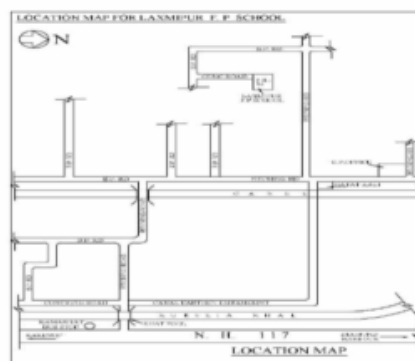

নির্বাচক নিবন্ধন আধিকারিকের স্বাক্ষর

Nazri Naksha

Google Map View

Polling Station Building Front View

Polling Station Front View

Cad View

Key MAP View

1	WIK235576	নাম : আকাশ কয়াল পিতার নাম: দীপক কয়াল বাড়ির নং : এন0187 বয়স : 22 লিঙ্গ : পুরুষ	ফটো উপলব্ধ	2	WIK1883693	নাম : মনীষা কাঁড়া স্বামীর নাম: দেবকুমার কাঁড়া বাড়ির নং : n0069 বয়স : 26 লিঙ্গ : মহিলা	ফটো উপলব্ধ	3	WIK1987809	নাম : সন্দীপ অধিকারী পিতার নাম: দিলীপ অধিকারী বাড়ির নং : এন0000 বয়স : 26 লিঙ্গ : পুরুষ	ফটো উপলব্ধ
4	WIK1987791	নাম : দীপাহিতা বৈদ্য স্বামীর নাম: রমেশ বৈদ্যা বাড়ির নং : এন0000 বয়স : 25 লিঙ্গ : মহিলা	ফটো উপলব্ধ	5	WIK1990571	নাম : সুপর্ণা বৈদ্য স্বামীর নাম: পূর্ণ বৈদ্যা বাড়ির নং : এন0000 বয়স : 25 লিঙ্গ : মহিলা	ফটো উপলব্ধ	6	WIK2355618	নাম : সুরেশ বৈদ্য পিতার নাম: অমর বৈদ্য বাড়ির নং : এন0069 বয়স : 22 লিঙ্গ : পুরুষ	ফটো উপলব্ধ
7	WIK1929306	নাম : সুস্মিতা মন্ডল স্বামীর নাম: প্রসেনজিৎ মন্ডল বাড়ির নং : এন0069 বয়স : 26 লিঙ্গ : মহিলা	ফটো উপলব্ধ	8	SDE1855220	নাম : অপর্ণা কাঁড়া স্বামীর নাম: উত্তম কাঁড়া বাড়ির নং : এন0000 বয়স : 28 লিঙ্গ : মহিলা	ফটো উপলব্ধ	9	WB/16/126/015179	নাম : অমর বৈদ্য পিতার নাম: সাধন বৈদ্য বাড়ির নং : এন0069 বয়স : 53 লিঙ্গ : পুরুষ	ফটো উপলব্ধ
10	FKM1450972	নাম : সুধমা বৈদ্য স্বামীর নাম: অমর বৈদ্য বাড়ির নং : এন0069 বয়স : 46 লিঙ্গ : মহিলা	ফটো উপলব্ধ	11	WIK1709948	নাম : উত্তম কাঁড়া পিতার নাম: সহদেব কাঁড়া বাড়ির নং : n0069 বয়স : 29 লিঙ্গ : পুরুষ	ফটো উপলব্ধ	12	WIK1398619	নাম : দেবকুমার কাঁড়া পিতার নাম: সহদেব কাঁড়া বাড়ির নং : n0069 বয়স : 31 লিঙ্গ : পুরুষ	ফটো উপলব্ধ
13	WB/16/126/018331	নাম : সীতা কাঁড়া স্বামীর নাম: সহদেব কাঁড়া বাড়ির নং : n0069 বয়স : 57 লিঙ্গ : মহিলা	ফটো উপলব্ধ	14	WB/16/126/018251	নাম : সহদেব কাঁড়া পিতার নাম: বিভূতি কাঁড়া বাড়ির নং : n0069 বয়স : 62 লিঙ্গ : পুরুষ	ফটো উপলব্ধ	15	WIK1119635	নাম : উমা বাগ স্বামীর নাম: কমল বাগ বাড়ির নং : n0070 বয়স : 36 লিঙ্গ : মহিলা	ফটো উপলব্ধ
16	WB/16/126/018330	নাম : রেখা কাঁড়া স্বামীর নাম: সঞ্জয় কাঁড়া বাড়ির নং : n0070 বয়স : 60 লিঙ্গ : মহিলা	ফটো উপলব্ধ	17	WB/16/126/063239	নাম : শর্মিলা গায়েন স্বামীর নাম: অনিল গায়েন বাড়ির নং : n0100 বয়স : 41 লিঙ্গ : মহিলা	ফটো উপলব্ধ	18	WB/16/126/063083	নাম : অনিল গায়েন পিতার নাম: গুরুপদ গায়েন বাড়ির নং : n0100 বয়স : 57 লিঙ্গ : পুরুষ	ফটো উপলব্ধ
19	WB/16/126/018407	নাম : গোপাল গায়েন পিতার নাম: রাধানাথ গায়েন বাড়ির নং : n0088 বয়স : 74 লিঙ্গ : পুরুষ	ফটো উপলব্ধ	20	WIK1226828	নাম : কৃষ্ণ শংকর গায়েন পিতার নাম: গোপাল গায়েন বাড়ির নং : n0088 বয়স : 36 লিঙ্গ : পুরুষ	ফটো উপলব্ধ	21	WB/16/126/018408	নাম : কানন গায়েন স্বামীর নাম: গোপাল গায়েন বাড়ির নং : n0088 বয়স : 76 লিঙ্গ : মহিলা	ফটো উপলব্ধ
22	WIK2504132	নাম : মৈত্রী মণ্ডল পিতার নাম: দীপাংগু মণ্ডল বাড়ির নং : এন00৮৪ বয়স : 20 লিঙ্গ : মহিলা	ফটো উপলব্ধ	23	WB/16/126/018409	নাম : সৃজাতা গায়েন স্বামীর নাম: চন্দ্রকান্ত গায়েন বাড়ির নং : n0078 বয়স : 50 লিঙ্গ : মহিলা	ফটো উপলব্ধ	24	WB/16/126/018281	নাম : চন্দ্রকান্ত গায়েন পিতার নাম: গোপাল গায়েন বাড়ির নং : n0078 বয়স : 53 লিঙ্গ : পুরুষ	ফটো উপলব্ধ
25	FKM1451855	নাম : রেখা গায়েন স্বামীর নাম: যুবরাজ গায়েন বাড়ির নং : n0074 বয়স : 50 লিঙ্গ : মহিলা	ফটো উপলব্ধ	26	WB/16/126/018405	নাম : যুবরাজ গায়েন পিতার নাম: রাধানাথ গায়েন বাড়ির নং : n0074 বয়স : 54 লিঙ্গ : পুরুষ	ফটো উপলব্ধ	27	WIK1048362	নাম : অমিত মিত্তি পিতার নাম: সান্তার আলী খান বাড়ির নং : n0060 বয়স : 36 লিঙ্গ : পুরুষ	ফটো উপলব্ধ
28	WIK1119882	নাম : মিঠুন গায়েন পিতার নাম: সনাতন গায়েন বাড়ির নং : n0060 বয়স : 36 লিঙ্গ : পুরুষ	ফটো উপলব্ধ	29	WIK1398577	নাম : মিনতী গায়েন স্বামীর নাম: সুকুমার গায়েন বাড়ির নং : n0060 বয়স : 34 লিঙ্গ : মহিলা	ফটো উপলব্ধ	30	WIK1227040	নাম : সুকুমার গায়েন পিতার নাম: সনাতন গায়েন বাড়ির নং : n0060 বয়স : 37 লিঙ্গ : পুরুষ	ফটো উপলব্ধ