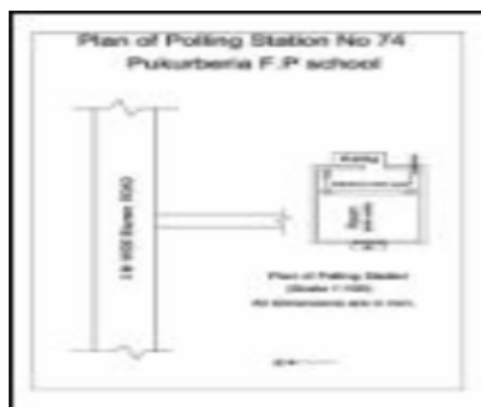

নির্বাচক নিবন্ধন আধিকারিকের স্বাক্ষর

Nazri Naksha

Google Map View

Polling Station Building Front View

Polling Station Front View

Cad View

Key MAP View

1 নাম : গোলাপী (বর্মন) পুরকাইত স্বামীর নাম: দীপঙ্কর পুরকাইত বাড়ির নং : n0270 বয়স : 39 লিঙ্গ : মহিলা	WIK0521989 ফটো উপলব্ধ	2 নাম : সুপ্রীতি দুয়ারী (মন্ডল) স্বামীর নাম: তুষার কান্তি মন্ডল বাড়ির নং : n0229 বয়স : 41 লিঙ্গ : মহিলা	FKM2368850 ফটো উপলব্ধ	3 নাম : রাজা কয়াল পিতার নাম: সুজিত কয়াল বাড়ির নং : n0120 বয়স : 28 লিঙ্গ : পুরুষ	WIK1751148 ফটো উপলব্ধ
4 নাম : কবিতা (বারিক) কয়াল স্বামীর নাম: স্বপন কয়াল বাড়ির নং : n0118 বয়স : 30 লিঙ্গ : মহিলা	WIK1751189 ফটো উপলব্ধ	5 নাম : সুপ্রিয়া(পাত্র) কয়াল স্বামীর নাম: বিলাস কয়াল বাড়ির নং : n0060 বয়স : 31 লিঙ্গ : মহিলা	WIK1857663 ফটো উপলব্ধ	6 নাম : সজল মন্ডল পিতার নাম: অর্জুন মন্ডল বাড়ির নং : n0069 বয়স : 26 লিঙ্গ : পুরুষ	WIK1905918 ফটো উপলব্ধ
7 নাম : সুরজিৎ কয়াল পিতার নাম: বিকাশ কয়াল বাড়ির নং : n0059 বয়স : 28 লিঙ্গ : পুরুষ	WIK1750868 ফটো উপলব্ধ	8 নাম : সুভদ্রা (দাস) কয়াল স্বামীর নাম: সঞ্জয় কয়াল বাড়ির নং : n0116 বয়স : 39 লিঙ্গ : মহিলা	WIK1751072 ফটো উপলব্ধ	9 নাম : মায়ী শীট কয়াল স্বামীর নাম: অনিমেধ কয়াল বাড়ির নং : এন0058 বয়স : 21 লিঙ্গ : মহিলা	WIK2481984 ফটো উপলব্ধ
10 নাম : সত্যেন্দ্র গিরি পিতার নাম: মাধব চন্দ্র গিরি বাড়ির নং : না বয়স : 48 লিঙ্গ : পুরুষ	ZIW2151546 ফটো উপলব্ধ	11 নাম : রাহুল কয়াল পিতার নাম: সুকদেব কয়াল বাড়ির নং : n001 বয়স : 24 লিঙ্গ : পুরুষ	WIK2144996 ফটো উপলব্ধ	12 নাম : রীনা কয়াল স্বামীর নাম: মুনাল কয়াল বাড়ির নং : n0139 বয়স : 54 লিঙ্গ : মহিলা	WIK2140564 ফটো উপলব্ধ
13 নাম : মুনাল কয়াল পিতার নাম: গোবিন্দ কয়াল বাড়ির নং : n0139 বয়স : 66 লিঙ্গ : পুরুষ	WIK2140572 ফটো উপলব্ধ	14 নাম : জয়শ্রী কয়াল পিতার নাম: স্বপন কয়াল বাড়ির নং : এন0057 বয়স : 22 লিঙ্গ : মহিলা	WIK2381184 ফটো উপলব্ধ	15 নাম : রিয়া কয়াল পিতার নাম: সুকদেব কয়াল বাড়ির নং : এন00 বয়স : 21 লিঙ্গ : মহিলা	WIK2433936 ফটো উপলব্ধ
16 নাম : স্বপন কয়াল পিতার নাম: পুন্ডরী কয়াল বাড়ির নং : n0118 বয়স : 34 লিঙ্গ : পুরুষ	WIK1169184 ফটো উপলব্ধ	17 নাম : রুপা কয়াল মন্ডল স্বামীর নাম: অজিত কুমার মন্ডল বাড়ির নং : এন0052 বয়স : 31 লিঙ্গ : মহিলা	WIK1455997 ফটো উপলব্ধ	18 নাম : পুষ্পেন্দ্র নস্কর পিতার নাম: গোবিন্দ নস্কর বাড়ির নং : এন00 বয়স : 21 লিঙ্গ : পুরুষ	WIK2442804 ফটো উপলব্ধ
19 নাম : আল্পনা কয়াল স্বামীর নাম: অমল কয়াল বাড়ির নং : n0108 বয়স : 45 লিঙ্গ : মহিলা	FKM2059681 ফটো উপলব্ধ	20 নাম : জগদীশ চন্দ্র কয়াল পিতার নাম: নলিনী কয়াল বাড়ির নং : n0054 বয়স : 57 লিঙ্গ : পুরুষ	WIK2137461 ফটো উপলব্ধ	21 নাম : কৌশিক কয়াল পিতার নাম: বিভাস কয়াল বাড়ির নং : এন0055 বয়স : 24 লিঙ্গ : পুরুষ	WIK2289296 ফটো উপলব্ধ
22 নাম : প্রিয়াঙ্কা কয়াল পিতার নাম: উত্তম কয়াল বাড়ির নং : এন0125 বয়স : 22 লিঙ্গ : মহিলা	WIK2336758 ফটো উপলব্ধ	23 নাম : সুদীপা কয়াল পিতার নাম: সুদীপ কয়াল বাড়ির নং : এন0118 বয়স : 22 লিঙ্গ : মহিলা	WIK2336782 ফটো উপলব্ধ	24 নাম : বিলাস কয়াল অন্যান্য: সুপ্রিয়া কয়াল বাড়ির নং : এন0060 বয়স : 41 লিঙ্গ : পুরুষ	WIK2351781 ফটো উপলব্ধ
25 নাম : সুদীপ কয়াল পিতার নাম: মোহন কয়াল বাড়ির নং : এন0061 বয়স : 21 লিঙ্গ : পুরুষ	WIK2442895 ফটো উপলব্ধ	26 নাম : উত্তম কয়াল পিতার নাম: চিত্ত কয়াল বাড়ির নং : n0125 বয়স : 45 লিঙ্গ : পুরুষ	FKM2538619 ফটো উপলব্ধ	27 নাম : অবিভা কয়াল স্বামীর নাম: পৌতম কয়াল বাড়ির নং : n0125 বয়স : 43 লিঙ্গ : মহিলা	FKM2369148 ফটো উপলব্ধ
28 নাম : মঞ্জিতা কয়াল স্বামীর নাম: চিত্ত কয়াল বাড়ির নং : n0125 বয়স : 74 লিঙ্গ : মহিলা	WB/16/126/360613 ফটো উপলব্ধ	29 নাম : সুমিত্রা কয়াল স্বামীর নাম: তরুণ কয়াল বাড়ির নং : n0121 বয়স : 34 লিঙ্গ : মহিলা	WIK1456185 ফটো উপলব্ধ	30 নাম : তরুণ কয়াল পিতার নাম: অনাদি কয়াল বাড়ির নং : n0121 বয়স : 42 লিঙ্গ : পুরুষ	FKM2596336 ফটো উপলব্ধ