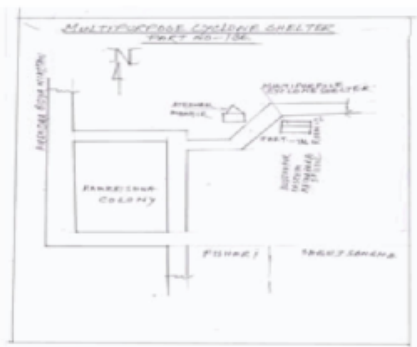

Nazri Naksha