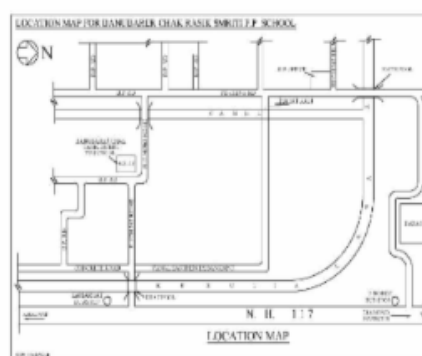

নির্বাচক নিবন্ধন আধিকারিকের স্বাক্ষর

Nazri Naksha

Google Map View

Polling Station Building Front View

Polling Station Front View

Cad View

Key MAP View

বিধানসভা নির্বাচনক্ষেত্রের নং, নাম : 131-কাকদ্বীপ
ভাগ নং, নাম : 1-বানুবরের চক