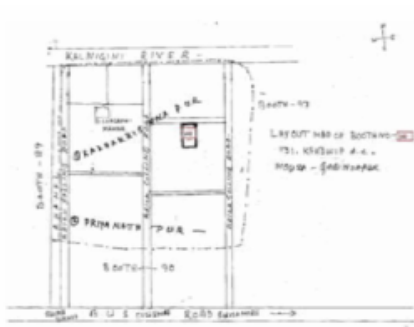

Nazri Naksha