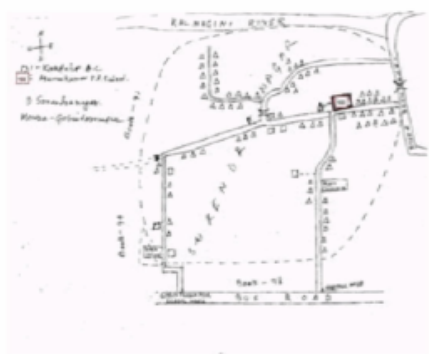

নির্বাচক নিবন্ধন আধিকারিকের স্বাক্ষর

Nazri Naksha

Google Map View

Polling Station Building Front View

Polling Station Front View

Cad View

Key MAP View

বিধানসভা নির্বাচনক্ষেত্রের নং, নাম : 131-কাকদ্বীপ
ভাগ নং, নাম : 1-সুরেন্দ্রনগর