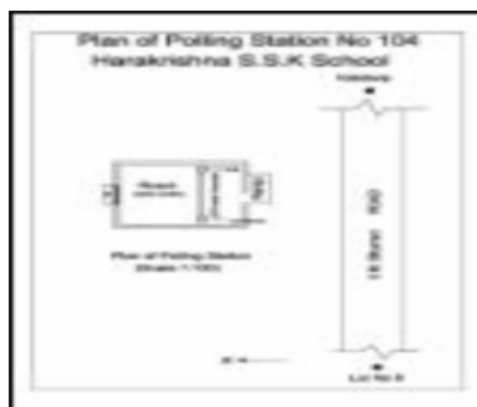

নির্বাচক নিবন্ধন আধিকারিকের স্বাক্ষর

Nazri Naksha

Google Map View

Polling Station Building Front View

Polling Station Front View

Cad View

Key MAP View

1 নাম : সম্পা মন্ডল পিতার নাম: শক্তি পদ মন্ডল বাড়ির নং : এন0227 বয়স : 24 লিঙ্গ : মহিলা	WIK2275089 ফটো উপলব্ধ	2 নাম : গোপাল ভূঞা পিতার নাম: উত্তম ভূঞা বাড়ির নং : এন0185 বয়স : 23 লিঙ্গ : পুরুষ	WIK2347664 ফটো উপলব্ধ	3 নাম : সৌমিত্র মন্ডল পিতার নাম: শক্তিপদ মন্ডল বাড়ির নং : এন0000 বয়স : 27 লিঙ্গ : পুরুষ	WIK1976943 ফটো উপলব্ধ
4 নাম : সূর্য্যকান্ত মাল পিতার নাম: শ্রীকান্ত মাল বাড়ির নং : এন0000 বয়স : 25 লিঙ্গ : পুরুষ	WIK1976901 ফটো উপলব্ধ	5 নাম : চন্দনা দলুই জানা স্বামীর নাম: সুখমল জানা বাড়ির নং : এন0000 বয়স : 28 লিঙ্গ : মহিলা	WIK1976596 ফটো উপলব্ধ	6 নাম : পলাশ মন্ডল পিতার নাম: পরিতোষ মন্ডল বাড়ির নং : এন0179 বয়স : 27 লিঙ্গ : পুরুষ	WIK1976521 ফটো উপলব্ধ
7 নাম : সবিতা আড়ি স্বামীর নাম: বিজয় আড়ি বাড়ির নং : এন001 বয়স : 52 লিঙ্গ : মহিলা	WIK2327260 ফটো উপলব্ধ	8 নাম : বিজয় আড়ি পিতার নাম: সুধীর আড়ি বাড়ির নং : এন001 বয়স : 56 লিঙ্গ : পুরুষ	WIK2327245 ফটো উপলব্ধ	9 নাম : পুষ্প আদক পিতার নাম: প্রবীর আদক বাড়ির নং : এন0001 বয়স : 21 লিঙ্গ : মহিলা	WIK2454916 ফটো উপলব্ধ
10 নাম : মামনি দোলই পিতার নাম: সুবল দোলই বাড়ির নং : এন001 বয়স : 26 লিঙ্গ : মহিলা	WIK2391985 ফটো উপলব্ধ	11 নাম : দিপালী খাটুয়া স্বামীর নাম: শশাঙ্ক খাটুয়া বাড়ির নং : এন001 বয়স : 47 লিঙ্গ : মহিলা	HFH2186112 ফটো উপলব্ধ	12 নাম : পূর্ণ পদ দাস পিতার নাম: বাদল দাস বাড়ির নং : এন001 বয়স : 33 লিঙ্গ : পুরুষ	ZIS1284041 ফটো উপলব্ধ
13 নাম : বলরাম আদক পিতার নাম: সুধনা আদক বাড়ির নং : এন0001 বয়স : 34 লিঙ্গ : পুরুষ	WIK1350529 ফটো উপলব্ধ	14 নাম : ইন্দিরা আদক পিতার নাম: কমল আদক বাড়ির নং : এন0001 বয়স : 23 লিঙ্গ : মহিলা	WIK2262434 ফটো উপলব্ধ	15 নাম : শশাঙ্ক খাটুয়া পিতার নাম: বাগান্বর খাটুয়া বাড়ির নং : এন0001 বয়স : 52 লিঙ্গ : পুরুষ	WIK2262244 ফটো উপলব্ধ
16 নাম : ইন্দিরা দাস পিতার নাম: কালিপদ দাস বাড়ির নং : এন0001 বয়স : 23 লিঙ্গ : মহিলা	WIK2275121 ফটো উপলব্ধ	17 নাম : ইন্দ্রনীল আদক পিতার নাম: কমল আদক বাড়ির নং : এন00202 বয়স : 27 লিঙ্গ : পুরুষ	WIK1863885 ফটো উপলব্ধ	18 নাম : সুজাতা মন্ডল পিতার নাম: ভোলানাথ মন্ডল বাড়ির নং : এন001 বয়স : 23 লিঙ্গ : মহিলা	WIK2244598 ফটো উপলব্ধ
19 নাম : দেবপ্রসাদ ভান্ডারী পিতার নাম: বিশ্বনাথ ভান্ডারী বাড়ির নং : এন001 বয়স : 27 লিঙ্গ : পুরুষ	WIK1861368 ফটো উপলব্ধ	20 নাম : প্রবীর আদক পিতার নাম: সুধনা আদক বাড়ির নং : এন0001 বয়স : 48 লিঙ্গ : পুরুষ	FKM1473131 ফটো উপলব্ধ	21 নাম : বিচিত্রা সেন স্বামীর নাম: শ্রীকান্ত সেন বাড়ির নং : এন0001 বয়স : 43 লিঙ্গ : মহিলা	FKM2334852 ফটো উপলব্ধ
22 নাম : লক্ষ্মন আদক পিতার নাম: সুধনা আদক বাড়ির নং : এন0001 বয়স : 32 লিঙ্গ : পুরুষ	WIK1350511 ফটো উপলব্ধ	23 নাম : গীতা আদক স্বামীর নাম: কৃষ্ণ আদক বাড়ির নং : এন0001 বয়স : 35 লিঙ্গ : মহিলা	WIK1265115 ফটো উপলব্ধ	24 নাম : কৃষ্ণ আদক পিতার নাম: সুধনা আদক বাড়ির নং : এন0001 বয়স : 40 লিঙ্গ : পুরুষ	WIK1265149 ফটো উপলব্ধ
25 নাম : পঞ্চমী আদক স্বামীর নাম: কুবীর আদক বাড়ির নং : এন0001 বয়স : 42 লিঙ্গ : মহিলা	FKM2334845 ফটো উপলব্ধ	26 নাম : প্রতিমা আদক স্বামীর নাম: প্রবীর আদক বাড়ির নং : এন0001 বয়স : 44 লিঙ্গ : মহিলা	FKM1582204 ফটো উপলব্ধ	27 নাম : জ্যোৎস্না ভাণ্ডারী স্বামীর নাম: বিশ্বনাথ ভান্ডারী বাড়ির নং : এন001 বয়স : 53 লিঙ্গ : মহিলা	FKM1472968 ফটো উপলব্ধ
28 নাম : বনশ্রী জানা স্বামীর নাম: কানাইলাল জানা বাড়ির নং : এন0001 বয়স : 28 লিঙ্গ : মহিলা	WIK1905546 ফটো উপলব্ধ	29 নাম : সত্যজীত কুইলা পিতার নাম: স্বপন কুইলা বাড়ির নং : এন00220 বয়স : 22 লিঙ্গ : পুরুষ	WIK2347425 ফটো উপলব্ধ	30 নাম : মানসী খাঁ জানা স্বামীর নাম: পিন্টু জানা বাড়ির নং : এন00126 বয়স : 22 লিঙ্গ : মহিলা	WIK2391993 ফটো উপলব্ধ