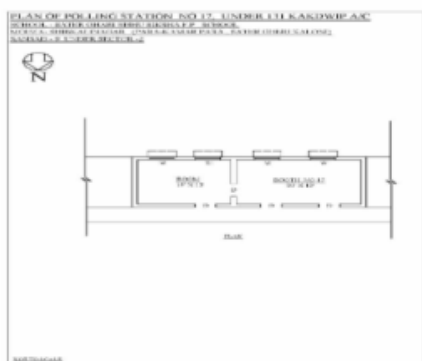

নির্বাচক নিবন্ধন আধিকারিকের স্বাক্ষর

Nazri Naksha

Google Map View

Polling Station Building Front View

Polling Station Front View

Cad View

Key MAP View

1 নাম : সোনালী মালি বাওয়ালী স্বামীর নাম: ধনঞ্জয় মালি বাড়ির নং : এন0000 বয়স : 25 লিঙ্গ : মহিলা	WIK1990753 ফটো উপলব্ধ	2 নাম : প্রভাত দাস পিতার নাম: মনহরী দাস বাড়ির নং : এন0160 বয়স : 33 লিঙ্গ : পুরুষ	WIK1990803 ফটো উপলব্ধ	3 নাম : শঙ্করী হালদার স্বামীর নাম: রাজ হালদার বাড়ির নং : এন0000 বয়স : 33 লিঙ্গ : মহিলা	WIK1990787 ফটো উপলব্ধ
4 নাম : পল্লবী দোলুই মাইতি স্বামীর নাম: বাপ্পা দোলুই বাড়ির নং : এন0000 বয়স : 26 লিঙ্গ : মহিলা	WIK1988260 ফটো উপলব্ধ	5 নাম : বাপ্পা দোলুই মায়ের নাম: জগন্নাথ দোলুই বাড়ির নং : এন0000 বয়স : 30 লিঙ্গ : পুরুষ	WIK1988211 ফটো উপলব্ধ	6 নাম : প্রমিতা ভাগারী মন্ডল স্বামীর নাম: অরুণ ভাগারী বাড়ির নং : এন0000 বয়স : 25 লিঙ্গ : মহিলা	WIK1988294 ফটো উপলব্ধ
7 নাম : পল্লবী প্রামাণিক স্বামীর নাম: শঙ্কর প্রামাণিক বাড়ির নং : এন001 বয়স : 28 লিঙ্গ : মহিলা	WIK1710193 ফটো উপলব্ধ	8 নাম : প্রনয় কামার পিতার নাম: গোপাল কামার বাড়ির নং : n0020 বয়স : 36 লিঙ্গ : পুরুষ	WIK1710698 ফটো উপলব্ধ	9 নাম : পুষ্পেন্দু কামার পিতার নাম: প্রফুল্ল কামার বাড়ির নং : n0001 বয়স : 54 লিঙ্গ : পুরুষ	WIK1710656 ফটো উপলব্ধ
10 নাম : প্রিয়লাল দাস পিতার নাম: হেমন্ত দাস বাড়ির নং : এন001 বয়স : 57 লিঙ্গ : পুরুষ	SCG3109220 ফটো উপলব্ধ	11 নাম : সুপ্রিয় কামার পিতার নাম: শুভেন্দু শেখর কামার বাড়ির নং : n0001 বয়স : 27 লিঙ্গ : পুরুষ	WIK1824457 ফটো উপলব্ধ	12 নাম : মাস্পী গিরি স্বামীর নাম: প্রভঞ্জন গিরি বাড়ির নং : এন0029 বয়স : 29 লিঙ্গ : মহিলা	WIK1683291 ফটো উপলব্ধ
13 নাম : গায়ত্রী মাল্লা রায় স্বামীর নাম: রনজিৎ রায় বাড়ির নং : এন0001 বয়স : 30 লিঙ্গ : মহিলা	WIK1758754 ফটো উপলব্ধ	14 নাম : রীনা কামার স্বামীর নাম: প্রফুল্ল কামার বাড়ির নং : n0001 বয়স : 87 লিঙ্গ : মহিলা	WB/16/126/024037 ফটো উপলব্ধ	15 নাম : শুভেন্দু কামার পিতার নাম: প্রফুল্ল কামার বাড়ির নং : n0001 বয়স : 67 লিঙ্গ : পুরুষ	WB/16/126/024338 ফটো উপলব্ধ
16 নাম : নমিতা কামার স্বামীর নাম: শুভেন্দু কামার বাড়ির নং : n0001 বয়স : 54 লিঙ্গ : মহিলা	WB/16/126/024036 ফটো উপলব্ধ	17 নাম : দীলিপ দাস পিতার নাম: কার্তিক দাস বাড়ির নং : n0001 বয়স : 51 লিঙ্গ : পুরুষ	FKM2198299 ফটো উপলব্ধ	18 নাম : সুজাতা কামার স্বামীর নাম: দিব্যেন্দু কামার বাড়ির নং : n0001 বয়স : 48 লিঙ্গ : মহিলা	FKM2198281 ফটো উপলব্ধ
19 নাম : অলোকা কামার স্বামীর নাম: সত্যেন কামার বাড়ির নং : n0002 বয়স : 68 লিঙ্গ : মহিলা	WB/16/126/024435 ফটো উপলব্ধ	20 নাম : কালীদাসী কামার স্বামীর নাম: গোপাল কামার বাড়ির নং : n0020 বয়স : 69 লিঙ্গ : মহিলা	WB/16/126/024467 ফটো উপলব্ধ	21 নাম : পবিত্র কামার পিতার নাম: গোপাল কামার বাড়ির নং : n0020 বয়স : 49 লিঙ্গ : পুরুষ	FKM2478543 ফটো উপলব্ধ
22 নাম : প্রকাশ কামার পিতার নাম: কুপাসিন্দু কামার বাড়ির নং : n0020 বয়স : 40 লিঙ্গ : পুরুষ	WIK1048883 ফটো উপলব্ধ	23 নাম : তারক নাথ নস্কর পিতার নাম: কমল নস্কর বাড়ির নং : n0020 বয়স : 42 লিঙ্গ : পুরুষ	FKM2570984 ফটো উপলব্ধ	24 নাম : সীমা প্রামাণিক স্বামীর নাম: অমিত প্রামাণিক বাড়ির নং : n0020 বয়স : 37 লিঙ্গ : মহিলা	WIK1121425 ফটো উপলব্ধ
25 নাম : তাপস কামার পিতার নাম: জগদীশ কামার বাড়ির নং : n0033 বয়স : 66 লিঙ্গ : পুরুষ	FKM2198273 ফটো উপলব্ধ	26 নাম : শিশির দাস পিতার নাম: সুধাংশু কুমার দাস বাড়ির নং : এন001 বয়স : 31 লিঙ্গ : পুরুষ	ROQ2855690 ফটো উপলব্ধ	27 নাম : সুদীপ দাস পিতার নাম: শ্রীমন্ত দাস বাড়ির নং : এন001 বয়স : 22 লিঙ্গ : পুরুষ	WIK2389427 ফটো উপলব্ধ
28 নাম : রিয়া মালো পিতার নাম: বিরেন মালো বাড়ির নং : এন001 বয়স : 22 লিঙ্গ : মহিলা	WIK2389443 ফটো উপলব্ধ	29 নাম : সৌরভ প্রামাণিক পিতার নাম: দুলাল প্রামাণিক বাড়ির নং : এন001 বয়স : 22 লিঙ্গ : পুরুষ	WIK2389161 ফটো উপলব্ধ	30 নাম : তুষা মন্ডল দাস স্বামীর নাম: সনাতন মন্ডল বাড়ির নং : এন001 বয়স : 34 লিঙ্গ : মহিলা	WIK2389286 ফটো উপলব্ধ