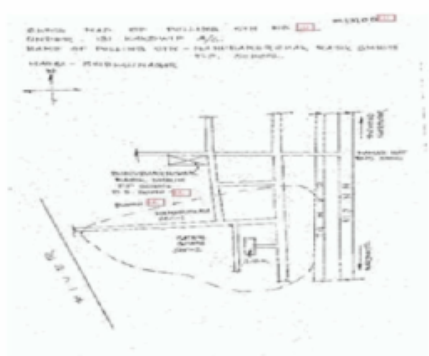

Nazri Naksha