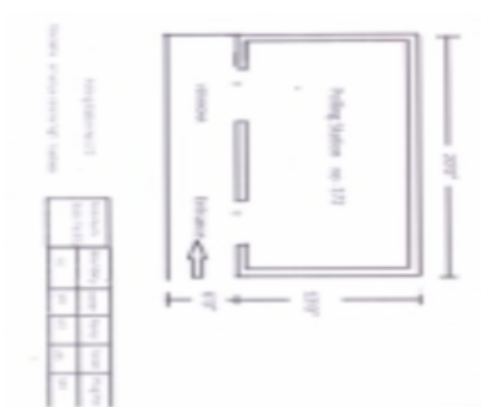

নির্বাচক নিবন্ধন আধিকারিকের স্বাক্ষর

Nazri Naksha

Google Map View

Polling Station Building Front View

Polling Station Front View

Cad View

Key MAP View

বিধানসভা নির্বাচনক্ষেত্রের নং, নাম : 131-কাকদ্বীপ
ভাগ নং, নাম : 1-শিবনগর দক্ষিণ পাড়া