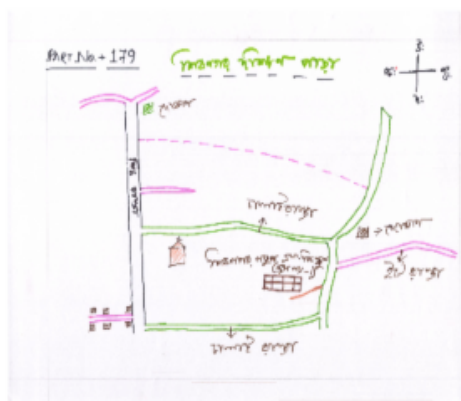

Nazri Naksha