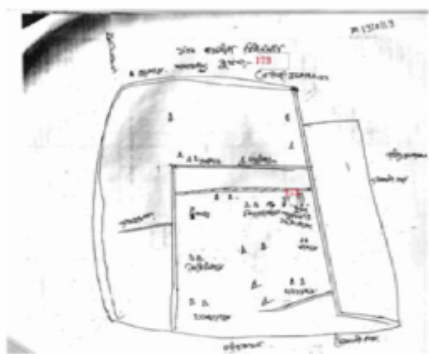

নির্বাচক নিবন্ধন আধিকারিকের স্বাক্ষর

Nazri Naksha

Google Map View

Polling Station Building Front View

Polling Station Front View

Cad View

Key MAP View

1 নাম : নুতপোন বিবি স্বামীর নাম: হাবিবুল্লা পিয়াদা বাড়ির নং : n0033 বয়স : 42 লিঙ্গ : মহিলা	WIK0697045 ফটো উপলব্ধ	2 নাম : হাবিবুল্লা পিয়াদা পিতার নাম: মরহেলাম পিয়াদা বাড়ির নং : n0033 বয়স : 43 লিঙ্গ : পুরুষ	WIK0697037 ফটো উপলব্ধ	3 নাম : ফিরুজা বিবি পিয়াদা পিতার নাম: জাকির পিয়াদা বাড়ির নং : n0024 বয়স : 33 লিঙ্গ : মহিলা	WIK1472349 ফটো উপলব্ধ
4 নাম : জাকির পিয়াদা পিতার নাম: মইনুদ্দিন পিয়াদা বাড়ির নং : n0024 বয়স : 39 লিঙ্গ : পুরুষ	FKM2580652 ফটো উপলব্ধ	5 নাম : গুলালবিবি স্বামীর নাম: নুখফর শিউলী বাড়ির নং : n0037 বয়স : 81 লিঙ্গ : মহিলা	WB/16/126/192247 ফটো উপলব্ধ	6 নাম : হাসিবুর হালদার পিতার নাম: জালাল হালদার বাড়ির নং : n0115 বয়স : 31 লিঙ্গ : পুরুষ	WIK1472752 ফটো উপলব্ধ
7 নাম : রুমিজাবিবি স্বামীর নাম: জালাল হালদার বাড়ির নং : n0115 বয়স : 51 লিঙ্গ : মহিলা	WB/16/126/192277 ফটো উপলব্ধ	8 নাম : জালাল উদ্দিন হালদার পিতার নাম: পয়েন আলি হালদার বাড়ির নং : n0115 বয়স : 57 লিঙ্গ : পুরুষ	WB/16/126/192281 ফটো উপলব্ধ	9 নাম : ইছদা বিবি হালদার স্বামীর নাম: জোসিম হালদার বাড়ির নং : n0115 বয়স : 45 লিঙ্গ : মহিলা	FKM2290880 ফটো উপলব্ধ
10 নাম : জোসিম হালদার পিতার নাম: পয়েন হালদার বাড়ির নং : n0115 বয়স : 51 লিঙ্গ : পুরুষ	WB/16/126/192156 ফটো উপলব্ধ	11 নাম : জহিরোদ্দিন হালদার পিতার নাম: পয়েন হালদার বাড়ির নং : n0115 বয়স : 53 লিঙ্গ : পুরুষ	WB/16/126/192343 ফটো উপলব্ধ	12 নাম : আসিদনবিবি স্বামীর নাম: ছয়েদ মোল্লা বাড়ির নং : n0066 বয়স : 89 লিঙ্গ : মহিলা	WB/16/126/192335 ফটো উপলব্ধ
13 নাম : হারানআলী খাঁ পিতার নাম: আগ্যাদ খাঁ বাড়ির নং : n0066 বয়স : 61 লিঙ্গ : পুরুষ	WB/16/126/192331 ফটো উপলব্ধ	14 নাম : রবীন্দ্র নাথ ময়রা পিতার নাম: বলাই ময়রা বাড়ির নং : n0066 বয়স : 61 লিঙ্গ : পুরুষ	WIK1589183 ফটো উপলব্ধ	15 নাম : মমতাজবিবি স্বামীর নাম: হারান খাঁ বাড়ির নং : n0066 বয়স : 58 লিঙ্গ : মহিলা	WB/16/126/192330 ফটো উপলব্ধ
16 নাম : মরিয়ান বিবি খাঁ স্বামীর নাম: অয়েচ আলি খাঁ বাড়ির নং : n0066 বয়স : 46 লিঙ্গ : মহিলা	FKM1253186 ফটো উপলব্ধ	17 নাম : খালেদা খাতুন খাঁ মায়ের নাম: মর্জিনা বিবি খাঁ বাড়ির নং : n0066 বয়স : 33 লিঙ্গ : মহিলা	WIK1589092 ফটো উপলব্ধ	18 নাম : মনিরুল খাঁন পিতার নাম: হারান আলি খাঁন বাড়ির নং : n0066 বয়স : 31 লিঙ্গ : পুরুষ	WIK1667914 ফটো উপলব্ধ
19 নাম : ছক্তার খাঁ পিতার নাম: ঝড়ো খাঁ বাড়ির নং : n0077 বয়স : 50 লিঙ্গ : পুরুষ	FKM0390047 ফটো উপলব্ধ	20 নাম : মোসাম্মাৎ হারানী বিবি খাঁ পিতার নাম: ঝড়োআলি খাঁ বাড়ির নং : n0077 বয়স : 52 লিঙ্গ : মহিলা	FKM2513208 ফটো উপলব্ধ	21 নাম : মোসাম্মাৎমনুয়ারা বিবি খাঁ স্বামীর নাম: ছক্তারআলি খাঁ বাড়ির নং : n0077 বয়স : 46 লিঙ্গ : মহিলা	FKM1253004 ফটো উপলব্ধ
22 নাম : রূপবানু বিবি খাঁ স্বামীর নাম: সাহাজাহামাল খাঁ বাড়ির নং : n0077 বয়স : 38 লিঙ্গ : মহিলা	FKM2636405 ফটো উপলব্ধ	23 নাম : নাজিরা খাঁ পিতার নাম: ঝড়ো খাঁ বাড়ির নং : n0077 বয়স : 32 লিঙ্গ : মহিলা	WIK1354943 ফটো উপলব্ধ	24 নাম : হারেচ খান পিতার নাম: আমাদ খাঁ বাড়ির নং : n0066 বয়স : 49 লিঙ্গ : পুরুষ	WIK2111672 ফটো উপলব্ধ
25 নাম : আবুল হাসেম মোল্লা পিতার নাম: মর্জিত বাড়ির নং : n0101 বয়স : 59 লিঙ্গ : পুরুষ	FKM1574003 ফটো উপলব্ধ	26 নাম : জসিমন বেওয়া অন্যান্য: আওকৎ বাড়ির নং : n0130 বয়স : 59 লিঙ্গ : মহিলা	WB/16/126/192061 ফটো উপলব্ধ	27 নাম : হালিমাবিবি স্বামীর নাম: ছলেমান খাঁ বাড়ির নং : n0021 বয়স : 71 লিঙ্গ : মহিলা	WB/16/126/192038 ফটো উপলব্ধ
28 নাম : হামিদ খাঁ পিতার নাম: ছলেমান খাঁ বাড়ির নং : n0021 বয়স : 49 লিঙ্গ : পুরুষ	WB/16/126/192390 ফটো উপলব্ধ	29 নাম : আজিমন বিবি খান স্বামীর নাম: হামিদ খান বাড়ির নং : n0021 বয়স : 44 লিঙ্গ : মহিলা	DQP2495588 ফটো উপলব্ধ	30 নাম : আব্দুল হালিম খাঁন পিতার নাম: ছলেমান খাঁন বাড়ির নং : n0021 বয়স : 37 লিঙ্গ : পুরুষ	WIK0696153 ফটো উপলব্ধ