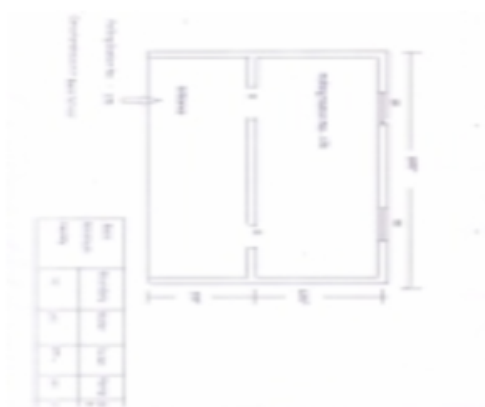

নির্বাচক নিবন্ধন আধিকারিকের স্বাক্ষর

Nazri Naksha

Google Map View

Polling Station Building Front View

Polling Station Front View

Cad View

Key MAP View

1 নাম : আসিদন বিবি স্বামীর নাম: আরসাদ বাড়ির নং : n0119 বয়স : 76 লিঙ্গ : মহিলা ফটো উপলব্ধ	WB/16/126/177512	2 নাম : নব্বিয়ন বিবি স্বামীর নাম: নুরহোসেন বাড়ির নং : n0023 বয়স : 63 লিঙ্গ : মহিলা ফটো উপলব্ধ	FKM0366575	3 নাম : মর্শিদা বিবি স্বামীর নাম: মুহিম বক্স খান বাড়ির নং : n0007 বয়স : 63 লিঙ্গ : মহিলা ফটো উপলব্ধ	WIK1356674
4 নাম : রহিচেল হক খাঁ পিতার নাম: সামছেল হক খাঁ বাড়ির নং : n0007 বয়স : 38 লিঙ্গ : পুরুষ ফটো উপলব্ধ	WIK1356625	5 নাম : আরিপান বিবি স্বামীর নাম: নুরআলম বাড়ির নং : n0007 বয়স : 58 লিঙ্গ : মহিলা ফটো উপলব্ধ	FKM1980838	6 নাম : ফুল্লেখার বিবি স্বামীর নাম: জাকির বাড়ির নং : n0017 বয়স : 55 লিঙ্গ : মহিলা ফটো উপলব্ধ	WB/16/126/177180
7 নাম : আঙ্গিনা বিবি স্বামীর নাম: নুরনবী বাড়ির নং : n0017 বয়স : 77 লিঙ্গ : মহিলা ফটো উপলব্ধ	WB/16/126/177375	8 নাম : তাছলিমা বিবি স্বামীর নাম: জহির খাঁ বাড়ির নং : n0017 বয়স : 44 লিঙ্গ : মহিলা ফটো উপলব্ধ	FKM1982685	9 নাম : জহির খাঁ পিতার নাম: নুরনবী খাঁ বাড়ির নং : n0017 বয়স : 55 লিঙ্গ : পুরুষ ফটো উপলব্ধ	WB/16/126/177197
10 নাম : জাকির খাঁ পিতার নাম: নুরনবী খাঁ বাড়ির নং : n0017 বয়স : 59 লিঙ্গ : পুরুষ ফটো উপলব্ধ	WB/16/126/177318	11 নাম : আঞ্জুয়ারা খাঁ স্বামীর নাম: জহিরুল হক খাঁ বাড়ির নং : n0010 বয়স : 33 লিঙ্গ : মহিলা ফটো উপলব্ধ	WIK1475417	12 নাম : জহিরুল হক খাঁ পিতার নাম: সামছেল হক খাঁ বাড়ির নং : n0010 বয়স : 39 লিঙ্গ : পুরুষ ফটো উপলব্ধ	WIK1591890
13 নাম : আরজিনা বিবি স্বামীর নাম: রুতফ খাঁ বাড়ির নং : n0010 বয়স : 63 লিঙ্গ : মহিলা ফটো উপলব্ধ	WIK1475367	14 নাম : রহিমা বিবি স্বামীর নাম: সামছেল বাড়ির নং : n0010 বয়স : 81 লিঙ্গ : মহিলা ফটো উপলব্ধ	WB/16/126/177248	15 নাম : আলেয়া বিবি স্বামীর নাম: ছাত্তার সেখ বাড়ির নং : n0171 বয়স : 58 লিঙ্গ : মহিলা ফটো উপলব্ধ	FKM2512234
16 নাম : তায়রন বিবি স্বামীর নাম: ছায়েদ আলি সেখ বাড়ির নং : n0163 বয়স : 56 লিঙ্গ : মহিলা ফটো উপলব্ধ	FKM2290039	17 নাম : সেলিমউদ্দিন সেখ পিতার নাম: রহমান সেখ বাড়ির নং : n0126 বয়স : 51 লিঙ্গ : পুরুষ ফটো উপলব্ধ	WB/16/126/177359	18 নাম : মাসুদ সেখ পিতার নাম: আবুল কালাম সেখ বাড়ির নং : n0126 বয়স : 31 লিঙ্গ : পুরুষ ফটো উপলব্ধ	WIK1475821
19 নাম : আবুসুফিয়ান সেখ পিতার নাম: আক্বাছ সেখ বাড়ির নং : n0109 বয়স : 45 লিঙ্গ : পুরুষ ফটো উপলব্ধ	FKM2282705	20 নাম : সুলতান সেখ পিতার নাম: আক্বাছ আলি সেখ বাড়ির নং : n0109 বয়স : 33 লিঙ্গ : পুরুষ ফটো উপলব্ধ	WIK1356559	21 নাম : নাজমুদা সেখ পিতার নাম: মুছা সেখ বাড়ির নং : n0109 বয়স : 30 লিঙ্গ : মহিলা ফটো উপলব্ধ	WIK1591833
22 নাম : সামসুদ্দিন সেখ পিতার নাম: ইয়াকুব সেখ বাড়ির নং : n0117 বয়স : 66 লিঙ্গ : পুরুষ ফটো উপলব্ধ	WB/16/126/177615	23 নাম : বাকিবুল্লা সেখ পিতার নাম: সামসুদ্দিন সেখ বাড়ির নং : n0117 বয়স : 40 লিঙ্গ : পুরুষ ফটো উপলব্ধ	FKM2580249	24 নাম : আনুয়ারা বিবি স্বামীর নাম: বাকিবুল্লা সেখ বাড়ির নং : n0117 বয়স : 31 লিঙ্গ : মহিলা ফটো উপলব্ধ	WIK1475219
25 নাম : সাকিল আনসারি সেখ পিতার নাম: সামসুদ্দিন সেখ বাড়ির নং : n0117 বয়স : 32 লিঙ্গ : পুরুষ ফটো উপলব্ধ	WIK1591999	26 নাম : উবাইদুল্লা সেখ পিতার নাম: সামসুদ্দিন সেখ বাড়ির নং : n0117 বয়স : 31 লিঙ্গ : পুরুষ ফটো উপলব্ধ	WIK1591973	27 নাম : মামুদা বিবি স্বামীর নাম: সামসুদ্দিন বাড়ির নং : n0117 বয়স : 59 লিঙ্গ : মহিলা ফটো উপলব্ধ	WIK2329332
28 নাম : আক্বাছ আলি সেখ পিতার নাম: নুরালী সেখ বাড়ির নং : n0109 বয়স : 71 লিঙ্গ : পুরুষ ফটো উপলব্ধ	FKM2509933	29 নাম : আব্দুর রাজ্জাক পিতার নাম: আব্দুর রহমান বাড়ির নং : n0126 বয়স : 49 লিঙ্গ : পুরুষ ফটো উপলব্ধ	WB/16/126/177505	30 নাম : রহিমা বিবি সেখ স্বামীর নাম: সুলতান সেখ বাড়ির নং : n0109 বয়স : 33 লিঙ্গ : মহিলা ফটো উপলব্ধ	WIK1591734