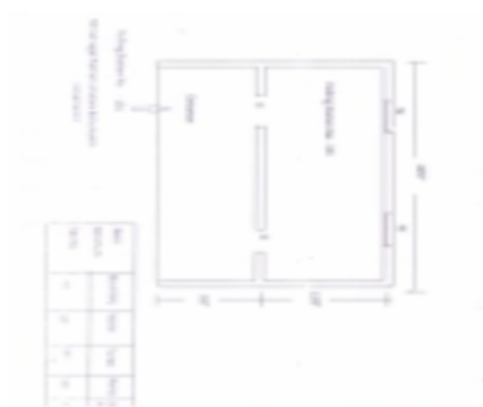

নির্বাচক নিবন্ধন আধিকারিকের স্বাক্ষর

Nazri Naksha

Google Map View

Polling Station Building Front View

Polling Station Front View

Cad View

Key MAP View

1 নাম : সুমন মিত্র পিতার নাম: প্রভাস মিত্রী বাড়ির নং : এন0000 বয়স : 26 লিঙ্গ : পুরুষ	WIK2013746 ফটো উপলব্ধ	2 নাম : সৈফুল্লা মোল্লা পিতার নাম: মোবারক মোল্লা বাড়ির নং : এন0000 বয়স : 31 লিঙ্গ : পুরুষ	WIK2013829 ফটো উপলব্ধ	3 নাম : মিনারা খাঁ পিতার নাম: সৈয়ব খাঁ বাড়ির নং : n0225 বয়স : 25 লিঙ্গ : মহিলা	WIK2207850 ফটো উপলব্ধ
4 নাম : তৈমুর আলী পিতার নাম: রমজান খান বাড়ির নং : n0080 বয়স : 36 লিঙ্গ : পুরুষ	WIK2207918 ফটো উপলব্ধ	5 নাম : হরিপদ গায়েন পিতার নাম: খগেন গায়েন বাড়ির নং : n0085 বয়স : 70 লিঙ্গ : পুরুষ	WIK2402683 ফটো উপলব্ধ	6 নাম : কুমার গায়েন পিতার নাম: বাসু গায়েন বাড়ির নং : n0154 বয়স : 27 লিঙ্গ : পুরুষ	WIK1954031 ফটো উপলব্ধ
7 নাম : দেবপ্রসাদ গায়েন পিতার নাম: হরিপদ গায়েন বাড়ির নং : n0085 বয়স : 31 লিঙ্গ : পুরুষ	WIK1477017 ফটো উপলব্ধ	8 নাম : বিশাখা গায়েন স্বামীর নাম: হরিপদ গায়েন বাড়ির নং : n0085 বয়স : 55 লিঙ্গ : মহিলা	WB/16/126/288488 ফটো উপলব্ধ	9 নাম : লতা গায়েন স্বামীর নাম: সুন্দর গায়েন বাড়ির নং : n0084 বয়স : 60 লিঙ্গ : মহিলা	WB/16/126/228480 ফটো উপলব্ধ
10 নাম : সুন্দর গায়েন পিতার নাম: খগেন গায়েন বাড়ির নং : n0084 বয়স : 66 লিঙ্গ : পুরুষ	WB/16/126/228510 ফটো উপলব্ধ	11 নাম : মহিম গায়েন পিতার নাম: সুবল চন্দ্র গায়েন বাড়ির নং : n0083 বয়স : 32 লিঙ্গ : পুরুষ	WIK1357854 ফটো উপলব্ধ	12 নাম : অঞ্জনা গায়েন স্বামীর নাম: নকুল গায়েন বাড়ির নং : n0083 বয়স : 35 লিঙ্গ : মহিলা	WIK1592690 ফটো উপলব্ধ
13 নাম : সন্ধ্যা গায়েন পিতার নাম: নলীন গায়েন বাড়ির নং : n0083 বয়স : 38 লিঙ্গ : মহিলা	WIK1082965 ফটো উপলব্ধ	14 নাম : চিন্ময় গায়েন পিতার নাম: সুবল চন্দ্র গায়েন বাড়ির নং : n0083 বয়স : 40 লিঙ্গ : পুরুষ	WIK1082957 ফটো উপলব্ধ	15 নাম : নলীনি গায়েন পিতার নাম: সুবল গায়েন বাড়ির নং : n0083 বয়স : 45 লিঙ্গ : পুরুষ	FKM2310217 ফটো উপলব্ধ
16 নাম : নমিতা গায়েন স্বামীর নাম: নবকুমার গায়েন বাড়ির নং : n0083 বয়স : 40 লিঙ্গ : মহিলা	WIK1592674 ফটো উপলব্ধ	17 নাম : নবকুমার গায়েন পিতার নাম: সুবল গায়েন বাড়ির নং : n0083 বয়স : 56 লিঙ্গ : পুরুষ	WB/16/126/228404 ফটো উপলব্ধ	18 নাম : সুমিলা গায়েন স্বামীর নাম: সুবল গায়েন বাড়ির নং : n0083 বয়স : 79 লিঙ্গ : মহিলা	FKM2308682 ফটো উপলব্ধ
19 নাম : চম্পা গায়েন স্বামীর নাম: উত্তম গায়েন বাড়ির নং : n0083 বয়স : 32 লিঙ্গ : মহিলা	WIK1592724 ফটো উপলব্ধ	20 নাম : উত্তম গায়েন পিতার নাম: সুবলচন্দ্র গায়েন বাড়ির নং : n0083 বয়স : 37 লিঙ্গ : পুরুষ	WIK1082940 ফটো উপলব্ধ	21 নাম : পলাশ গায়েন পিতার নাম: যুধিস্থির গায়েন বাড়ির নং : n0082 বয়স : 32 লিঙ্গ : পুরুষ	WIK1592815 ফটো উপলব্ধ
22 নাম : মানসী গায়েন স্বামীর নাম: ভীম গায়েন বাড়ির নং : n0082 বয়স : 43 লিঙ্গ : মহিলা	FKM2640738 ফটো উপলব্ধ	23 নাম : রিতা গায়েন স্বামীর নাম: জয়দেব গায়েন বাড়ির নং : n0082 বয়স : 33 লিঙ্গ : মহিলা	WIK1592708 ফটো উপলব্ধ	24 নাম : জয়দেব গায়েন পিতার নাম: প্রবোধ গায়েন বাড়ির নং : n0082 বয়স : 39 লিঙ্গ : পুরুষ	WIK1477165 ফটো উপলব্ধ
25 নাম : শোভা গায়েন স্বামীর নাম: অর্জুন গায়েন বাড়ির নং : n0082 বয়স : 38 লিঙ্গ : মহিলা	FKM2640746 ফটো উপলব্ধ	26 নাম : অর্জুন গায়েন পিতার নাম: প্রবোধ গায়েন বাড়ির নং : n0082 বয়স : 48 লিঙ্গ : পুরুষ	WIK2075471 ফটো উপলব্ধ	27 নাম : সুলেখা গায়েন স্বামীর নাম: সহদেব গায়েন বাড়ির নং : n0082 বয়স : 38 লিঙ্গ : মহিলা	FKM2640753 ফটো উপলব্ধ
28 নাম : সহদেব গায়েন পিতার নাম: প্রবোধ গায়েন বাড়ির নং : n0082 বয়স : 47 লিঙ্গ : পুরুষ	FKM2310241 ফটো উপলব্ধ	29 নাম : নকুল গায়েন পিতার নাম: প্রবোধ গায়েন বাড়ির নং : n0082 বয়স : 49 লিঙ্গ : পুরুষ	WB/16/126/228452 ফটো উপলব্ধ	30 নাম : ভীমচরন গায়েন পিতার নাম: প্রবোধ গায়েন বাড়ির নং : n0082 বয়স : 55 লিঙ্গ : পুরুষ	WB/16/126/228356 ফটো উপলব্ধ