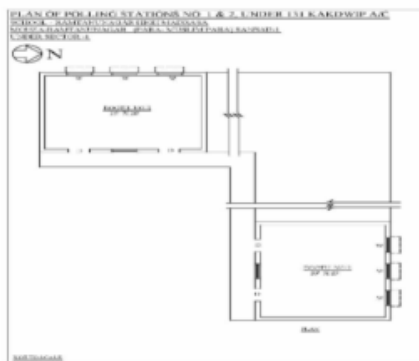

নির্বাচক নিবন্ধন আধিকারিকের স্বাক্ষর

Nazri Naksha

Google Map View

Polling Station Building Front View

Polling Station Front View

Cad View

Key MAP View

1 নাম : সুরাইয়া বিবি স্বামীর নাম: সাহাবুল লস্কর বাড়ির নং : n0105 বয়স : 35 লিঙ্গ : মহিলা	WIK1222918 ফটো উপলব্ধ	2 নাম : উম্মাতন খাতুন পিতার নাম: উম্মর আলি সর্দার বাড়ির নং : n0068 বয়স : 31 লিঙ্গ : মহিলা	WIK1914696 ফটো উপলব্ধ	3 নাম : আউফন বিবি স্বামীর নাম: মুলতান সেখ বাড়ির নং : n0088 বয়স : 37 লিঙ্গ : মহিলা	WIK1523760 ফটো উপলব্ধ
4 নাম : রফিকউদ্দিন মোল্লা পিতার নাম: রহুল কুদ্দুস মোল্লা বাড়ির নং : n0073 বয়স : 32 লিঙ্গ : পুরুষ	WIK1393412 ফটো উপলব্ধ	5 নাম : সাকিলা বিবি স্বামীর নাম: রহুল কুদ্দুস মোল্লা বাড়ির নং : n0073 বয়স : 66 লিঙ্গ : মহিলা	WIK2534881 ফটো উপলব্ধ	6 নাম : রহুল আমিন পিতার নাম: আকবর আলি বাড়ির নং : n0073 বয়স : 65 লিঙ্গ : পুরুষ	WB/16/126/000412 ফটো উপলব্ধ
7 নাম : আঞ্জুয়ারা খাতুন পিতার নাম: নুরমহম্মদ সর্দার বাড়ির নং : n0068 বয়স : 33 লিঙ্গ : মহিলা	WIK1523687 ফটো উপলব্ধ	8 নাম : আনুয়ারা বিবি স্বামীর নাম: আনাদুল সর্দার বাড়ির নং : n0068 বয়স : 38 লিঙ্গ : মহিলা	WIK1393230 ফটো উপলব্ধ	9 নাম : আমাদুল সর্দার পিতার নাম: গুন্নর সর্দার বাড়ির নং : n0068 বয়স : 45 লিঙ্গ : পুরুষ	FKM2186393 ফটো উপলব্ধ
10 নাম : মাজিতন সর্দার স্বামীর নাম: উম্মর সর্দার বাড়ির নং : n0068 বয়স : 57 লিঙ্গ : মহিলা	WB/16/126/000292 ফটো উপলব্ধ	11 নাম : মিনহাজ উদ্দিন পিতার নাম: রহুল আমিন বাড়ির নং : n0073 বয়স : 24 লিঙ্গ : পুরুষ	WIK2146066 ফটো উপলব্ধ	12 নাম : মানছুরা বিবি স্বামীর নাম: আজাদালি সেখ বাড়ির নং : n0132 বয়স : 34 লিঙ্গ : মহিলা	WIK1306299 ফটো উপলব্ধ
13 নাম : খয়রন বিবি স্বামীর নাম: মোস্তাকিন মোল্লা বাড়ির নং : n0125 বয়স : 33 লিঙ্গ : মহিলা	WIK1915057 ফটো উপলব্ধ	14 নাম : মুলতান সেখ পিতার নাম: রহিম সেখ বাড়ির নং : n0088 বয়স : 36 লিঙ্গ : পুরুষ	WIK1113372 ফটো উপলব্ধ	15 নাম : সেলিম মোল্লা মায়ের নাম: সাফিরন বিবি বাড়ির নং : n0080 বয়স : 35 লিঙ্গ : পুরুষ	WIK1113570 ফটো উপলব্ধ
16 নাম : সেইদুল সরদার পিতার নাম: উম্মর আলি সরদার বাড়ির নং : n0068 বয়স : 33 লিঙ্গ : পুরুষ	WIK1306315 ফটো উপলব্ধ	17 নাম : ইয়াসমিনা বিবি স্বামীর নাম: তাহারুল সর্দার বাড়ির নং : n0068 বয়স : 32 লিঙ্গ : মহিলা	WIK1523489 ফটো উপলব্ধ	18 নাম : সাবিনা খাতুন স্বামীর নাম: সাহাউদদীন চৌধুরী বাড়ির নং : n0099 বয়স : 33 লিঙ্গ : মহিলা	WIK1393669 ফটো উপলব্ধ
19 নাম : রসিদা বিবি স্বামীর নাম: তাজমাউল সর্দার বাড়ির নং : n0122 বয়স : 30 লিঙ্গ : মহিলা	WIK1914928 ফটো উপলব্ধ	20 নাম : রুকসানা বিবি স্বামীর নাম: রফিক উদ্দিন মোল্লা বাড়ির নং : n0073 বয়স : 32 লিঙ্গ : মহিলা	WIK1393248 ফটো উপলব্ধ	21 নাম : রউসনার বিবি স্বামীর নাম: রহুল কালাম মোল্লা বাড়ির নং : n0073 বয়স : 53 লিঙ্গ : মহিলা	WIK2215135 ফটো উপলব্ধ
22 নাম : জাহিরা বিবি স্বামীর নাম: নাজিম উদ্দিন মোল্লা বাড়ির নং : n0123 বয়স : 29 লিঙ্গ : মহিলা	WIK1915024 ফটো উপলব্ধ	23 নাম : নুরানা বিবি স্বামীর নাম: ইয়াদ আলি মোল্লা বাড়ির নং : n0080 বয়স : 44 লিঙ্গ : মহিলা	FKM2186716 ফটো উপলব্ধ	24 নাম : ইয়াদ আলি মোল্লা পিতার নাম: জয়নাল মোল্লা বাড়ির নং : n0080 বয়স : 46 লিঙ্গ : পুরুষ	FKM1453125 ফটো উপলব্ধ
25 নাম : রাহুল কালাম মোল্লা পিতার নাম: আকবর মোল্লা বাড়ির নং : n0073 বয়স : 61 লিঙ্গ : পুরুষ	WIK2215085 ফটো উপলব্ধ	26 নাম : সাফিরন বিবি স্বামীর নাম: জয়নাল মোল্লা বাড়ির নং : n0080 বয়স : 63 লিঙ্গ : মহিলা	FKM2474351 ফটো উপলব্ধ	27 নাম : নাজরিমা খাতুন পিতার নাম: ইয়াদ আলি মোল্লা বাড়ির নং : এন0080 বয়স : 23 লিঙ্গ : মহিলা	WIK2260206 ফটো উপলব্ধ
28 নাম : ফিরুজা বিবি স্বামীর নাম: মিনহাজ উদ্দিন বাড়ির নং : এন001 বয়স : 24 লিঙ্গ : মহিলা	WIK2260081 ফটো উপলব্ধ	29 নাম : নুর আকচান খাতুন স্বামীর নাম: সেইদুল সরদার বাড়ির নং : এন0068 বয়স : 25 লিঙ্গ : মহিলা	WIK2305100 ফটো উপলব্ধ	30 নাম : মকিদুল সর্দার পিতার নাম: উম্মর আলি সর্দার বাড়ির নং : এন0068 বয়স : 23 লিঙ্গ : পুরুষ	WIK2305159 ফটো উপলব্ধ