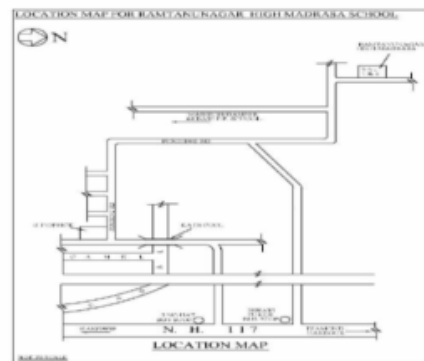

নির্বাচক নিবন্ধন আধিকারিকের স্বাক্ষর

Nazri Naksha

Google Map View

Polling Station Building Front View

Polling Station Front View

Cad View

Key MAP View

1 নাম : সুরাইয়া বিবি স্বামীর নাম: সাহাবুল লস্কর বাড়ির নং : n0105 বয়স : 35 লিঙ্গ : মহিলা	WIK1222918 ফটো উপলব্ধ	2 নাম : উম্মাতন খাতুন পিতার নাম: উম্মর আলি সর্দার বাড়ির নং : n0068 বয়স : 31 লিঙ্গ : মহিলা	WIK1914696 ফটো উপলব্ধ	3 নাম : আউফন বিবি স্বামীর নাম: মুলতান সেখ বাড়ির নং : n0088 বয়স : 37 লিঙ্গ : মহিলা	WIK1523760 ফটো উপলব্ধ
4 নাম : রফিকউদ্দিন মোল্লা পিতার নাম: রহুল কুদ্দুস মোল্লা বাড়ির নং : n0073 বয়স : 32 লিঙ্গ : পুরুষ	WIK1393412 ফটো উপলব্ধ	5 নাম : সাকিলা বিবি স্বামীর নাম: রহুল কুদ্দুস মোল্লা বাড়ির নং : n0073 বয়স : 66 লিঙ্গ : মহিলা	WIK2534881 ফটো উপলব্ধ	6 নাম : রহুল আমিন পিতার নাম: আকবর আলি বাড়ির নং : n0073 বয়স : 65 লিঙ্গ : পুরুষ	WB/16/126/000412 ফটো উপলব্ধ
7 নাম : আঞ্জুয়ারা খাতুন পিতার নাম: নুরমহম্মদ সর্দার বাড়ির নং : n0068 বয়স : 33 লিঙ্গ : মহিলা	WIK1523687 ফটো উপলব্ধ	8 নাম : আনুয়ারা বিবি স্বামীর নাম: আনাদুল সর্দার বাড়ির নং : n0068 বয়স : 38 লিঙ্গ : মহিলা	WIK1393230 ফটো উপলব্ধ	9 নাম : আমাদুল সর্দার পিতার নাম: গুন্নর সর্দার বাড়ির নং : n0068 বয়স : 45 লিঙ্গ : পুরুষ	FKM2186393 ফটো উপলব্ধ
10 নাম : মাজিতন সর্দার স্বামীর নাম: উম্মর সর্দার বাড়ির নং : n0068 বয়স : 57 লিঙ্গ : মহিলা	WB/16/126/000292 ফটো উপলব্ধ	11 নাম : মিনহাজ উদ্দিন পিতার নাম: রহুল আমিন বাড়ির নং : n0073 বয়স : 24 লিঙ্গ : পুরুষ	WIK2146066 ফটো উপলব্ধ	12 নাম : মানছুরা বিবি স্বামীর নাম: আজাদালি সেখ বাড়ির নং : n0132 বয়স : 34 লিঙ্গ : মহিলা	WIK1306299 ফটো উপলব্ধ
13 নাম : খয়রন বিবি স্বামীর নাম: মোস্তাকিন মোল্লা বাড়ির নং : n0125 বয়স : 33 লিঙ্গ : মহিলা	WIK1915057 ফটো উপলব্ধ	14 নাম : মুলতান সেখ পিতার নাম: রহিম সেখ বাড়ির নং : n0088 বয়স : 36 লিঙ্গ : পুরুষ	WIK1113372 ফটো উপলব্ধ	15 নাম : সেলিম মোল্লা মায়ের নাম: সাফিরন বিবি বাড়ির নং : n0080 বয়স : 35 লিঙ্গ : পুরুষ	WIK1113570 ফটো উপলব্ধ
16 নাম : সেইদুল সরদার পিতার নাম: উম্মর আলি সরদার বাড়ির নং : n0068 বয়স : 33 লিঙ্গ : পুরুষ	WIK1306315 ফটো উপলব্ধ	17 নাম : ইয়াসমিনা বিবি স্বামীর নাম: তাহারুল সর্দার বাড়ির নং : n0068 বয়স : 32 লিঙ্গ : মহিলা	WIK1523489 ফটো উপলব্ধ	18 নাম : সাবিনা খাতুন স্বামীর নাম: সাহাউদদীন চৌধুরী বাড়ির নং : n0099 বয়স : 33 লিঙ্গ : মহিলা	WIK1393669 ফটো উপলব্ধ
19 নাম : রসিদা বিবি স্বামীর নাম: তাজমাউল সর্দার বাড়ির নং : n0122 বয়স : 30 লিঙ্গ : মহিলা	WIK1914928 ফটো উপলব্ধ	20 নাম : রুকসানা বিবি স্বামীর নাম: রফিক উদ্দিন মোল্লা বাড়ির নং : n0073 বয়স : 32 লিঙ্গ : মহিলা	WIK1393248 ফটো উপলব্ধ	21 নাম : রউসনার বিবি স্বামীর নাম: রহুল কালাম মোল্লা বাড়ির নং : n0073 বয়স : 53 লিঙ্গ : মহিলা	WIK2215135 ফটো উপলব্ধ
22 নাম : জাহিরা বিবি স্বামীর নাম: নাজিম উদ্দিন মোল্লা বাড়ির নং : n0123 বয়স : 29 লিঙ্গ : মহিলা	WIK1915024 ফটো উপলব্ধ	23 নাম : নুরানা বিবি স্বামীর নাম: ইয়াদ আলি মোল্লা বাড়ির নং : n0080 বয়স : 44 লিঙ্গ : মহিলা	FKM2186716 ফটো উপলব্ধ	24 নাম : ইয়াদ আলি মোল্লা পিতার নাম: জয়নাল মোল্লা বাড়ির নং : n0080 বয়স : 46 লিঙ্গ : পুরুষ	FKM1453125 ফটো উপলব্ধ
25 নাম : রাহুল কালাম মোল্লা পিতার নাম: আকবর মোল্লা বাড়ির নং : n0073 বয়স : 61 লিঙ্গ : পুরুষ	WIK2215085 ফটো উপলব্ধ	26 নাম : সাফিরন বিবি স্বামীর নাম: জয়নাল মোল্লা বাড়ির নং : n0080 বয়স : 63 লিঙ্গ : মহিলা	FKM2474351 ফটো উপলব্ধ	27 নাম : নাজরিমা খাতুন পিতার নাম: ইয়াদ আলি মোল্লা বাড়ির নং : এন0080 বয়স : 23 লিঙ্গ : মহিলা	WIK2260206 ফটো উপলব্ধ
28 নাম : ফিরুজা বিবি স্বামীর নাম: মিনহাজ উদ্দিন বাড়ির নং : এন001 বয়স : 24 লিঙ্গ : মহিলা	WIK2260081 ফটো উপলব্ধ	29 নাম : নুর আকচান খাতুন স্বামীর নাম: সেইদুল সরদার বাড়ির নং : এন0068 বয়স : 25 লিঙ্গ : মহিলা	WIK2305100 ফটো উপলব্ধ	30 নাম : মকিদুল সর্দার পিতার নাম: উম্মর আলি সর্দার বাড়ির নং : এন0068 বয়স : 23 লিঙ্গ : পুরুষ	WIK2305159 ফটো উপলব্ধ