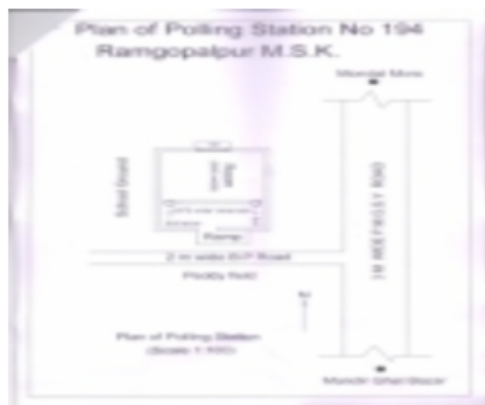

নির্বাচক নিবন্ধন আধিকারিকের স্বাক্ষর

Nazri Naksha

Google Map View

Polling Station Building Front View

Polling Station Front View

Cad View

Key MAP View

1	WB/16/126/219093	নাম : প্রতিমা কামার স্বামীর নাম: জহরলাল কামার বাড়ির নং : n0167 বয়স : 57 লিঙ্গ : মহিলা	ফটো উপলব্ধ	2	WIK1671700	নাম : আভা কামার পিতার নাম: জহর কামার বাড়ির নং : n0167 বয়স : 29 লিঙ্গ : মহিলা	ফটো উপলব্ধ	3	FKM1519610	নাম : সীতা কামার স্বামীর নাম: সাগর কামার বাড়ির নং : n0168 বয়স : 79 লিঙ্গ : মহিলা	ফটো উপলব্ধ
4	WB/16/126/219178	নাম : অরবিন্দ কালসা পিতার নাম: মহিম কালসা বাড়ির নং : n0007 বয়স : 57 লিঙ্গ : পুরুষ	ফটো উপলব্ধ	5	WB/16/126/219223	নাম : গীতারানী কালসা স্বামীর নাম: অরবিন্দ কালসা বাড়ির নং : n0007 বয়স : 52 লিঙ্গ : মহিলা	ফটো উপলব্ধ	6	WB/16/126/219229	নাম : জবারানী কালসা স্বামীর নাম: সহদেব কালসা বাড়ির নং : n0009 বয়স : 56 লিঙ্গ : মহিলা	ফটো উপলব্ধ
7	WB/16/126/219222	নাম : সুচিত্রা কালসা স্বামীর নাম: অমর কালসা বাড়ির নং : n0008 বয়স : 50 লিঙ্গ : মহিলা	ফটো উপলব্ধ	8	WB/16/126/219206	নাম : অমর কালসা পিতার নাম: মহিম কালসা বাড়ির নং : n0008 বয়স : 54 লিঙ্গ : পুরুষ	ফটো উপলব্ধ	9	WIK2440915	নাম : উজ্জ্বল কলস পিতার নাম: অমর কলস বাড়ির নং : এন008 বয়স : 23 লিঙ্গ : পুরুষ	ফটো উপলব্ধ
10	WIK2440873	নাম : দীপজ্বল কালসা পিতার নাম: অমর কালসা বাড়ির নং : এন0 বয়স : 22 লিঙ্গ : পুরুষ	ফটো উপলব্ধ	11	WIK2344018	নাম : মৃণ্ময় গাউনে পিতার নাম: স্বপন গাউনে বাড়ির নং : এন0078 বয়স : 22 লিঙ্গ : পুরুষ	ফটো উপলব্ধ	12	WIK1769876	নাম : চন্দনা গাউনে স্বামীর নাম: জয়পাল গাউনে বাড়ির নং : n0081 বয়স : 29 লিঙ্গ : মহিলা	ফটো উপলব্ধ
13	FKM2582773	নাম : মঞ্জুরী মিত্তী স্বামীর নাম: নিমাই মিত্তী বাড়ির নং : n0076 বয়স : 44 লিঙ্গ : মহিলা	ফটো উপলব্ধ	14	WIK1934454	নাম : পিঙ্কি গায়েন পিতার নাম: দিলিপ গায়েন বাড়ির নং : n0081 বয়স : 27 লিঙ্গ : মহিলা	ফটো উপলব্ধ	15	WIK1919182	নাম : পবন গাউনে পিতার নাম: কানাই গাউনে বাড়ির নং : n0204 বয়স : 27 লিঙ্গ : পুরুষ	ফটো উপলব্ধ
16	WIK2326981	নাম : দিলীপ গায়েন পিতার নাম: কানুরাম গায়েন বাড়ির নং : n0081 বয়স : 52 লিঙ্গ : পুরুষ	ফটো উপলব্ধ	17	WIK0779165	নাম : জয়পাল গাউনে পিতার নাম: শ্রীমন্ত গাউনে বাড়ির নং : n0081 বয়স : 39 লিঙ্গ : পুরুষ	ফটো উপলব্ধ	18	WB/16/126/219311	নাম : পুষ্পরানী গাউনে স্বামীর নাম: শ্রীমন্ত গাউনে বাড়ির নং : n0081 বয়স : 59 লিঙ্গ : মহিলা	ফটো উপলব্ধ
19	WB/16/126/219312	নাম : মঞ্জিতা গাউনে স্বামীর নাম: সনাতন গাউনে বাড়ির নং : n0080 বয়স : 58 লিঙ্গ : মহিলা	ফটো উপলব্ধ	20	WB/16/126/219319	নাম : সনাতন গাউনে পিতার নাম: অনুপদ গাউনে বাড়ির নং : n0080 বয়স : 66 লিঙ্গ : পুরুষ	ফটো উপলব্ধ	21	WIK1484146	নাম : শম্ভু গাউনে পিতার নাম: কানাইলাল গাউনে বাড়ির নং : n0079 বয়স : 32 লিঙ্গ : পুরুষ	ফটো উপলব্ধ
22	WIK1190222	নাম : কৌশল্যা গাউনে স্বামীর নাম: নেপাল গাউনে বাড়ির নং : n0079 বয়স : 37 লিঙ্গ : মহিলা	ফটো উপলব্ধ	23	FKM2304525	নাম : নেপাল চন্দ্র গাউনে পিতার নাম: শ্রীমন্ত গাউনে বাড়ির নং : n0079 বয়স : 41 লিঙ্গ : পুরুষ	ফটো উপলব্ধ	24	WB/16/126/219313	নাম : গীতারানী গাউনে স্বামীর নাম: কানাই গাউনে বাড়ির নং : n0079 বয়স : 52 লিঙ্গ : মহিলা	ফটো উপলব্ধ
25	WB/16/126/219390	নাম : কানাই গাউনে পিতার নাম: সুশান্ত গাউনে বাড়ির নং : n0079 বয়স : 57 লিঙ্গ : পুরুষ	ফটো উপলব্ধ	26	WB/16/126/219443	নাম : সীতারানী গাউনে স্বামীর নাম: সুশান্ত গাউনে বাড়ির নং : n0079 বয়স : 69 লিঙ্গ : মহিলা	ফটো উপলব্ধ	27	WIK1484229	নাম : শাশু গাউনে পিতার নাম: স্বপন গাউনে বাড়ির নং : n0078 বয়স : 31 লিঙ্গ : পুরুষ	ফটো উপলব্ধ
28	WB/16/126/219308	নাম : সাবিত্রী গাউনে স্বামীর নাম: স্বপন গাউনে বাড়ির নং : n0078 বয়স : 61 লিঙ্গ : মহিলা	ফটো উপলব্ধ	29	FKM1250349	নাম : স্বপন গাউনে পিতার নাম: অনুপদ গাউনে বাড়ির নং : n0078 বয়স : 73 লিঙ্গ : পুরুষ	ফটো উপলব্ধ	30	WIK1362425	নাম : পলিনা গাউনে স্বামীর নাম: গোপাল চন্দ্র গাউনে বাড়ির নং : n0076 বয়স : 33 লিঙ্গ : মহিলা	ফটো উপলব্ধ