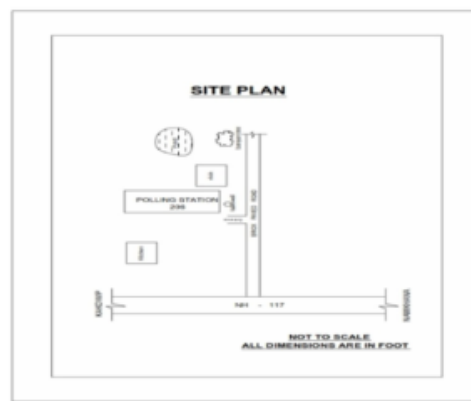

নির্বাচক নিবন্ধন আধিকারিকের স্বাক্ষর

Nazri Naksha

Polling Station Building Front View

Google Map View

Polling Station Front View

Cad View

Key MAP View

1 নাম : সুমিত্রা ভূঞা (মামা) স্বামীর নাম: শম্ভু চরন ভূঞা বাড়ির নং : n0184 বয়স : 35 লিঙ্গ : মহিলা	WIK1196500 ফটো উপলব্ধ	2 নাম : যমুনা মুন্ডা স্বামীর নাম: নতু মুন্ডা বাড়ির নং : n0029 বয়স : 56 লিঙ্গ : মহিলা	WB/16/126/249415 ফটো উপলব্ধ	3 নাম : পরমেশ্বর রাউল পিতার নাম: অদৃশ্য রাউল বাড়ির নং : n0029 বয়স : 38 লিঙ্গ : পুরুষ	FKM2461622 ফটো উপলব্ধ
4 নাম : সুদীপ রাউল পিতার নাম: দেবব্রত রাউল বাড়ির নং : nং0034 বয়স : 22 লিঙ্গ : পুরুষ	WIK2361368 ফটো উপলব্ধ	5 নাম : সুদীপ জানা পিতার নাম: পবন জানা বাড়ির নং : nং0015 বয়স : 22 লিঙ্গ : পুরুষ	WIK2361343 ফটো উপলব্ধ	6 নাম : বীণা মুন্ডা রাউল স্বামীর নাম: অসিত রাউল বাড়ির নং : nং0050 বয়স : 24 লিঙ্গ : মহিলা	WIK2361467 ফটো উপলব্ধ
7 নাম : অর্নব খাটুয়া পিতার নাম: ধ্রুব খাটুয়া বাড়ির নং : এন064 বয়স : 22 লিঙ্গ : পুরুষ	WIK2336337 ফটো উপলব্ধ	8 নাম : সায়ন খাটুয়া পিতার নাম: সত্যরঞ্জন খাটুয়া বাড়ির নং : nং0182 বয়স : 22 লিঙ্গ : মহিলা	WIK2361426 ফটো উপলব্ধ	9 নাম : সত্যরঞ্জন খাটুয়া পিতার নাম: সুবোধ চন্দ্র খাটুয়া বাড়ির নং : n0182 বয়স : 43 লিঙ্গ : পুরুষ	WIK1487909 ফটো উপলব্ধ
10 নাম : চঞ্চলা (জানা) খাটুয়া স্বামীর নাম: উত্তম খাটুয়া বাড়ির নং : n0064 বয়স : 35 লিঙ্গ : মহিলা	WIK1281781 ফটো উপলব্ধ	11 নাম : উত্তম কুমার খাটুয়া পিতার নাম: বীরেন্দ্র নাথ খাটুয়া বাড়ির নং : n0064 বয়স : 46 লিঙ্গ : পুরুষ	FKM1586577 ফটো উপলব্ধ	12 নাম : জ্যোৎস্না খাটুয়া স্বামীর নাম: ধ্রুব খাটুয়া বাড়ির নং : n0064 বয়স : 42 লিঙ্গ : মহিলা	FKM2319887 ফটো উপলব্ধ
13 নাম : ধ্রুব খাটুয়া পিতার নাম: বীরেন্দ্র খাটুয়া বাড়ির নং : n0064 বয়স : 49 লিঙ্গ : পুরুষ	WB/16/126/249126 ফটো উপলব্ধ	14 নাম : লক্ষী খাটুয়া স্বামীর নাম: বীরেন্দ্রনাথ খাটুয়া বাড়ির নং : n0064 বয়স : 69 লিঙ্গ : মহিলা	WB/16/126/249103 ফটো উপলব্ধ	15 নাম : সঞ্জিতা খাটুয়া স্বামীর নাম: চিত্তরঞ্জন খাটুয়া বাড়ির নং : n0190 বয়স : 51 লিঙ্গ : মহিলা	WB/16/126/243368 ফটো উপলব্ধ
16 নাম : চিত্তরঞ্জন খাটুয়া পিতার নাম: সুবোধ খাটুয়া বাড়ির নং : n0191 বয়স : 56 লিঙ্গ : পুরুষ	WB/16/126/243276 ফটো উপলব্ধ	17 নাম : মানিক লাল পড়ুয়া পিতার নাম: নারায়ণ পড়ুয়া বাড়ির নং : n0091 বয়স : 48 লিঙ্গ : পুরুষ	WIK1603224 ফটো উপলব্ধ	18 নাম : গীতা খেয়ারী স্বামীর নাম: বাদল খেয়ারী বাড়ির নং : n0089 বয়স : 57 লিঙ্গ : মহিলা	WB/16/126/249215 ফটো উপলব্ধ
19 নাম : বাদল খেয়ারী পিতার নাম: ভরত খেয়ারী বাড়ির নং : n0089 বয়স : 63 লিঙ্গ : পুরুষ	WB/16/126/249120 ফটো উপলব্ধ	20 নাম : অনিতা খেয়ারী স্বামীর নাম: বাসুদেব খেয়ারী বাড়ির নং : n0088 বয়স : 49 লিঙ্গ : মহিলা	FKM1516319 ফটো উপলব্ধ	21 নাম : বাসুদেব খেয়ারী পিতার নাম: ভরত খেয়ারী বাড়ির নং : n0088 বয়স : 59 লিঙ্গ : পুরুষ	WB/16/126/249005 ফটো উপলব্ধ
22 নাম : কবিতা পড়ুয়া স্বামীর নাম: মানিকলাল পড়ুয়া বাড়ির নং : n0087 বয়স : 46 লিঙ্গ : মহিলা	WIK1603232 ফটো উপলব্ধ	23 নাম : জয়দেব খেয়ারী পিতার নাম: সনাতন খেয়ারী বাড়ির নং : n0087 বয়স : 32 লিঙ্গ : পুরুষ	WIK1602986 ফটো উপলব্ধ	24 নাম : সুস্মিতা খেয়ারী (শিকারী) স্বামীর নাম: ভীষ্ম খেয়ারী বাড়ির নং : n0087 বয়স : 34 লিঙ্গ : মহিলা	WIK1489954 ফটো উপলব্ধ
25 নাম : ভীষ্ম খেয়ারী পিতার নাম: সনাতন খেয়ারী বাড়ির নং : n0087 বয়স : 36 লিঙ্গ : পুরুষ	WIK1195874 ফটো উপলব্ধ	26 নাম : সুন্দরী খেয়ারী স্বামীর নাম: সনাতন খেয়ারী বাড়ির নং : n0087 বয়স : 56 লিঙ্গ : মহিলা	WB/16/126/249174 ফটো উপলব্ধ	27 নাম : সনাতন খেয়ারী পিতার নাম: ভরত খেয়ারী বাড়ির নং : n0087 বয়স : 31 লিঙ্গ : পুরুষ	WIK2326924 ফটো উপলব্ধ
28 নাম : গুনধর খেয়ারী পিতার নাম: সুরেন খেয়ারী বাড়ির নং : n0076 বয়স : 44 লিঙ্গ : পুরুষ	FKM2319929 ফটো উপলব্ধ	29 নাম : মনিকা খেয়ারী স্বামীর নাম: দিলীপ খেয়ারী বাড়ির নং : n0076 বয়স : 44 লিঙ্গ : মহিলা	FKM2523280 ফটো উপলব্ধ	30 নাম : দিলীপ খেয়ারী পিতার নাম: সুরেন্দ্র খেয়ারী বাড়ির নং : n0076 বয়স : 50 লিঙ্গ : পুরুষ	WB/16/126/249622 ফটো উপলব্ধ