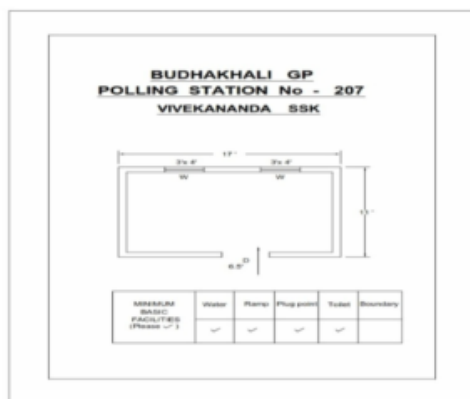

নির্বাচক নিবন্ধন আধিকারিকের স্বাক্ষর

Nazri Naksha

Google Map View

Polling Station Building Front View

Polling Station Front View

Cad View

Key MAP View

বিধানসভা নির্বাচনকেন্দ্রের নং, নাম : 131-কাকদ্বীপ
ভাগ নং, নাম : 1-পূর্ব পাড়া